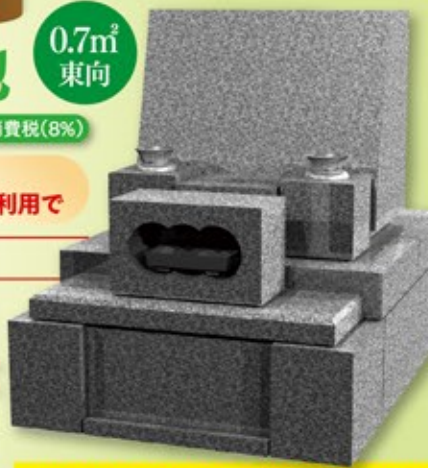

便利な低金利の建墓ローンもご用意。詳しくは係員にお尋ねください。

現地特別ご案内会 本日より9月1日(金)まで

◎受付時間/午前9時~午後5時 ◎雨天実施
ご来園の際は、このチラシをご持参ください。

お問い合わせ・お申し込みは

株式会社 やまと石枕

資料のみご希望の方もお気軽にお電話ください 横浜営業所まで

0120-38-1401

日本石材産業協会加盟

当社をもっと詳しくお知りになりたい方は

<http://www.yamato-sekizai.com/>