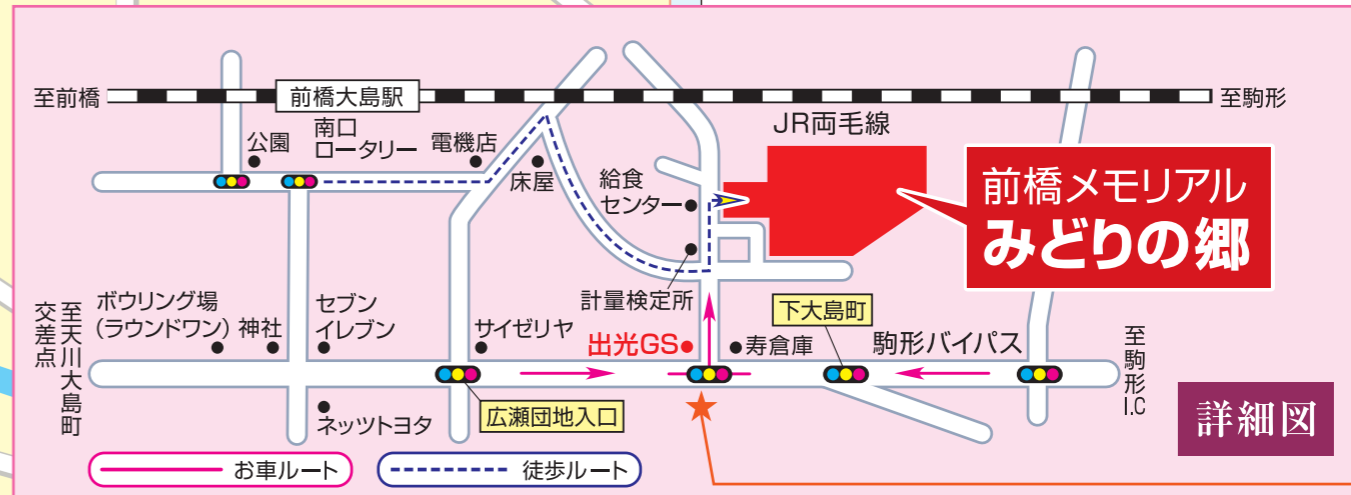

■「前橋駅」より車で約**7分**

■「伊勢崎駅」より車で約**16分**

カーナビで
ご利用ください

群馬県前橋市
上大島町25-180

MAPCODE®
20704429

※マップコード対応の
カーナビに入力してください。
※マップコードは株式会社
デンソーの登録商標です。

この看板が
目印です。

宗教不問の
都市型霊園
前橋メモリアル
みどりの郷
200M