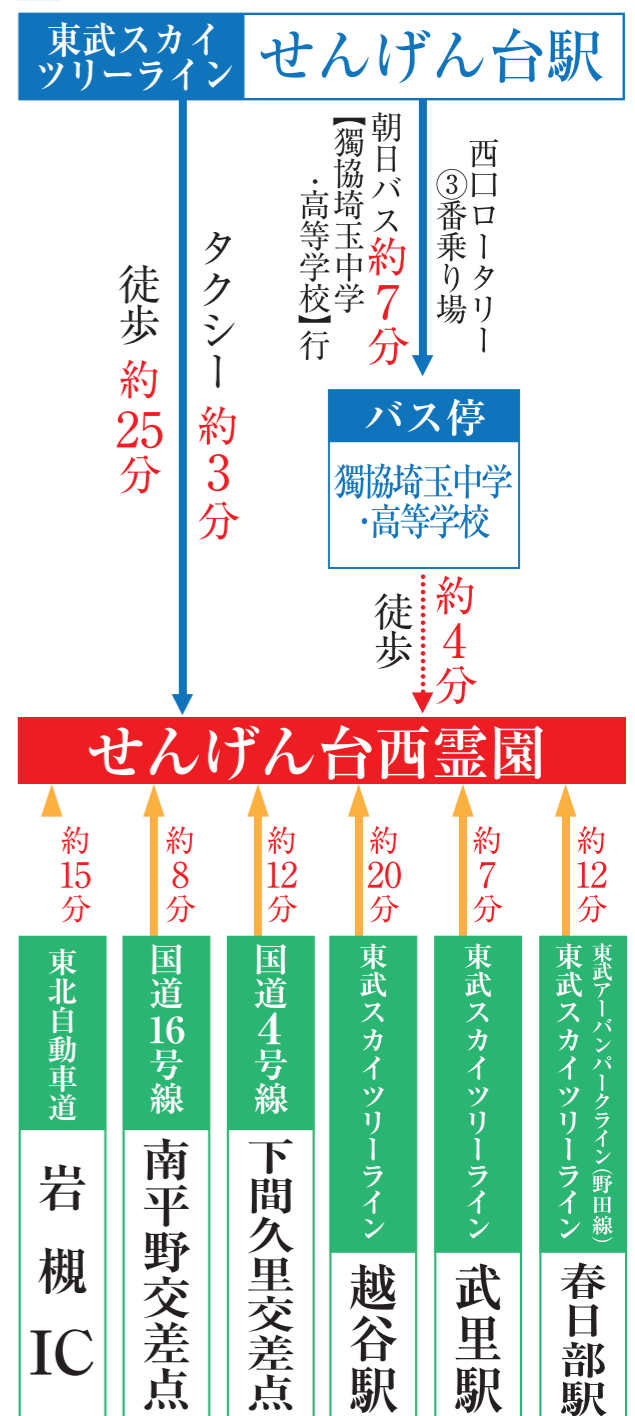

# せんげん台西霊園ご案内図

霊園所在地: 埼玉県越谷市大字恩間新田301-1

カーナビをご利用の方は  
越谷市恩間新田 301-1  
とご入力の上ご検索ください。  
※カーナビの機種によっては正しく  
検索されない場合がございます。

## 電車・バスをご利用の場合