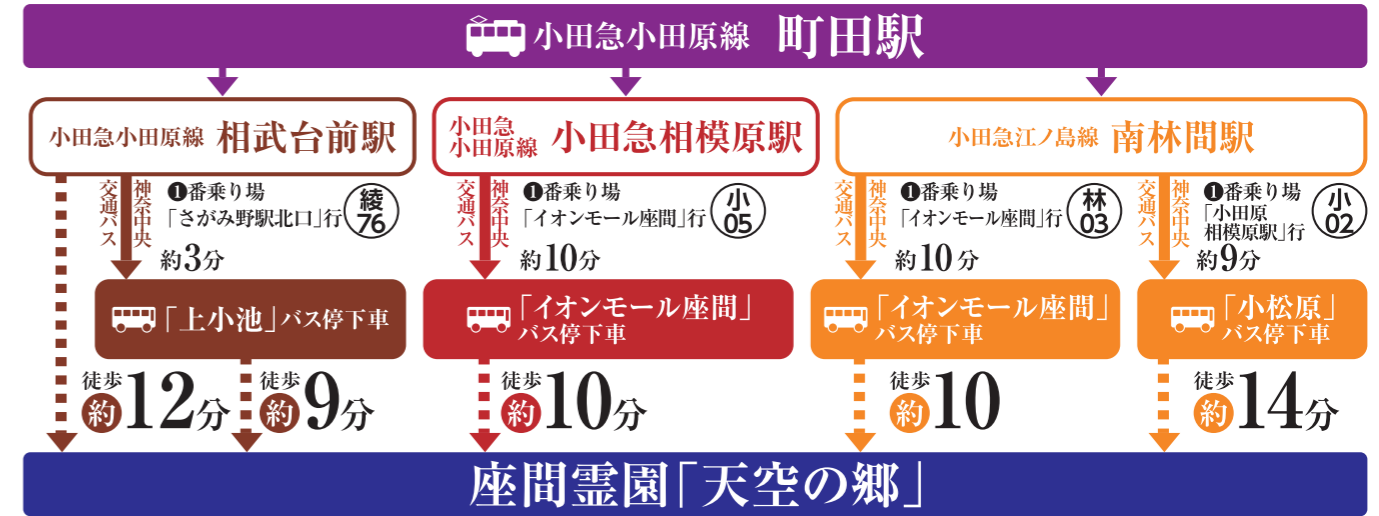

※お願い: 見学会開催期間以外は当社社員は現地に待機しておりませんので、ご見学を希望される場合は、やまと石材までご連絡ください。

座間霊園天空の郷ご案内図

霊園所在地: 神奈川県座間市栗原1068-2

◎電車・バスをご利用の場合

◎お車をご利用の場合

- 国道246号線・国道16号線
目黒交差点より約**13分**(約5.4km)
- 東名高速道路
横浜町田ICより約**20分**(約7.0km)
- JR横浜線・小田急線
町田駅より約**23分**(約8.3km)
- JR相模線・小田急小田原線
厚木駅より約**23分**(約8.4km)

※各距離は地図上の概測です。

カーナビをご利用の場合
座間近代乗馬クラブとセットしてお越しください。
機種によりましては、検索に該当しない場合がございます。ご了承ください。座間近代乗馬クラブ隣りが座間霊園天空の郷です。