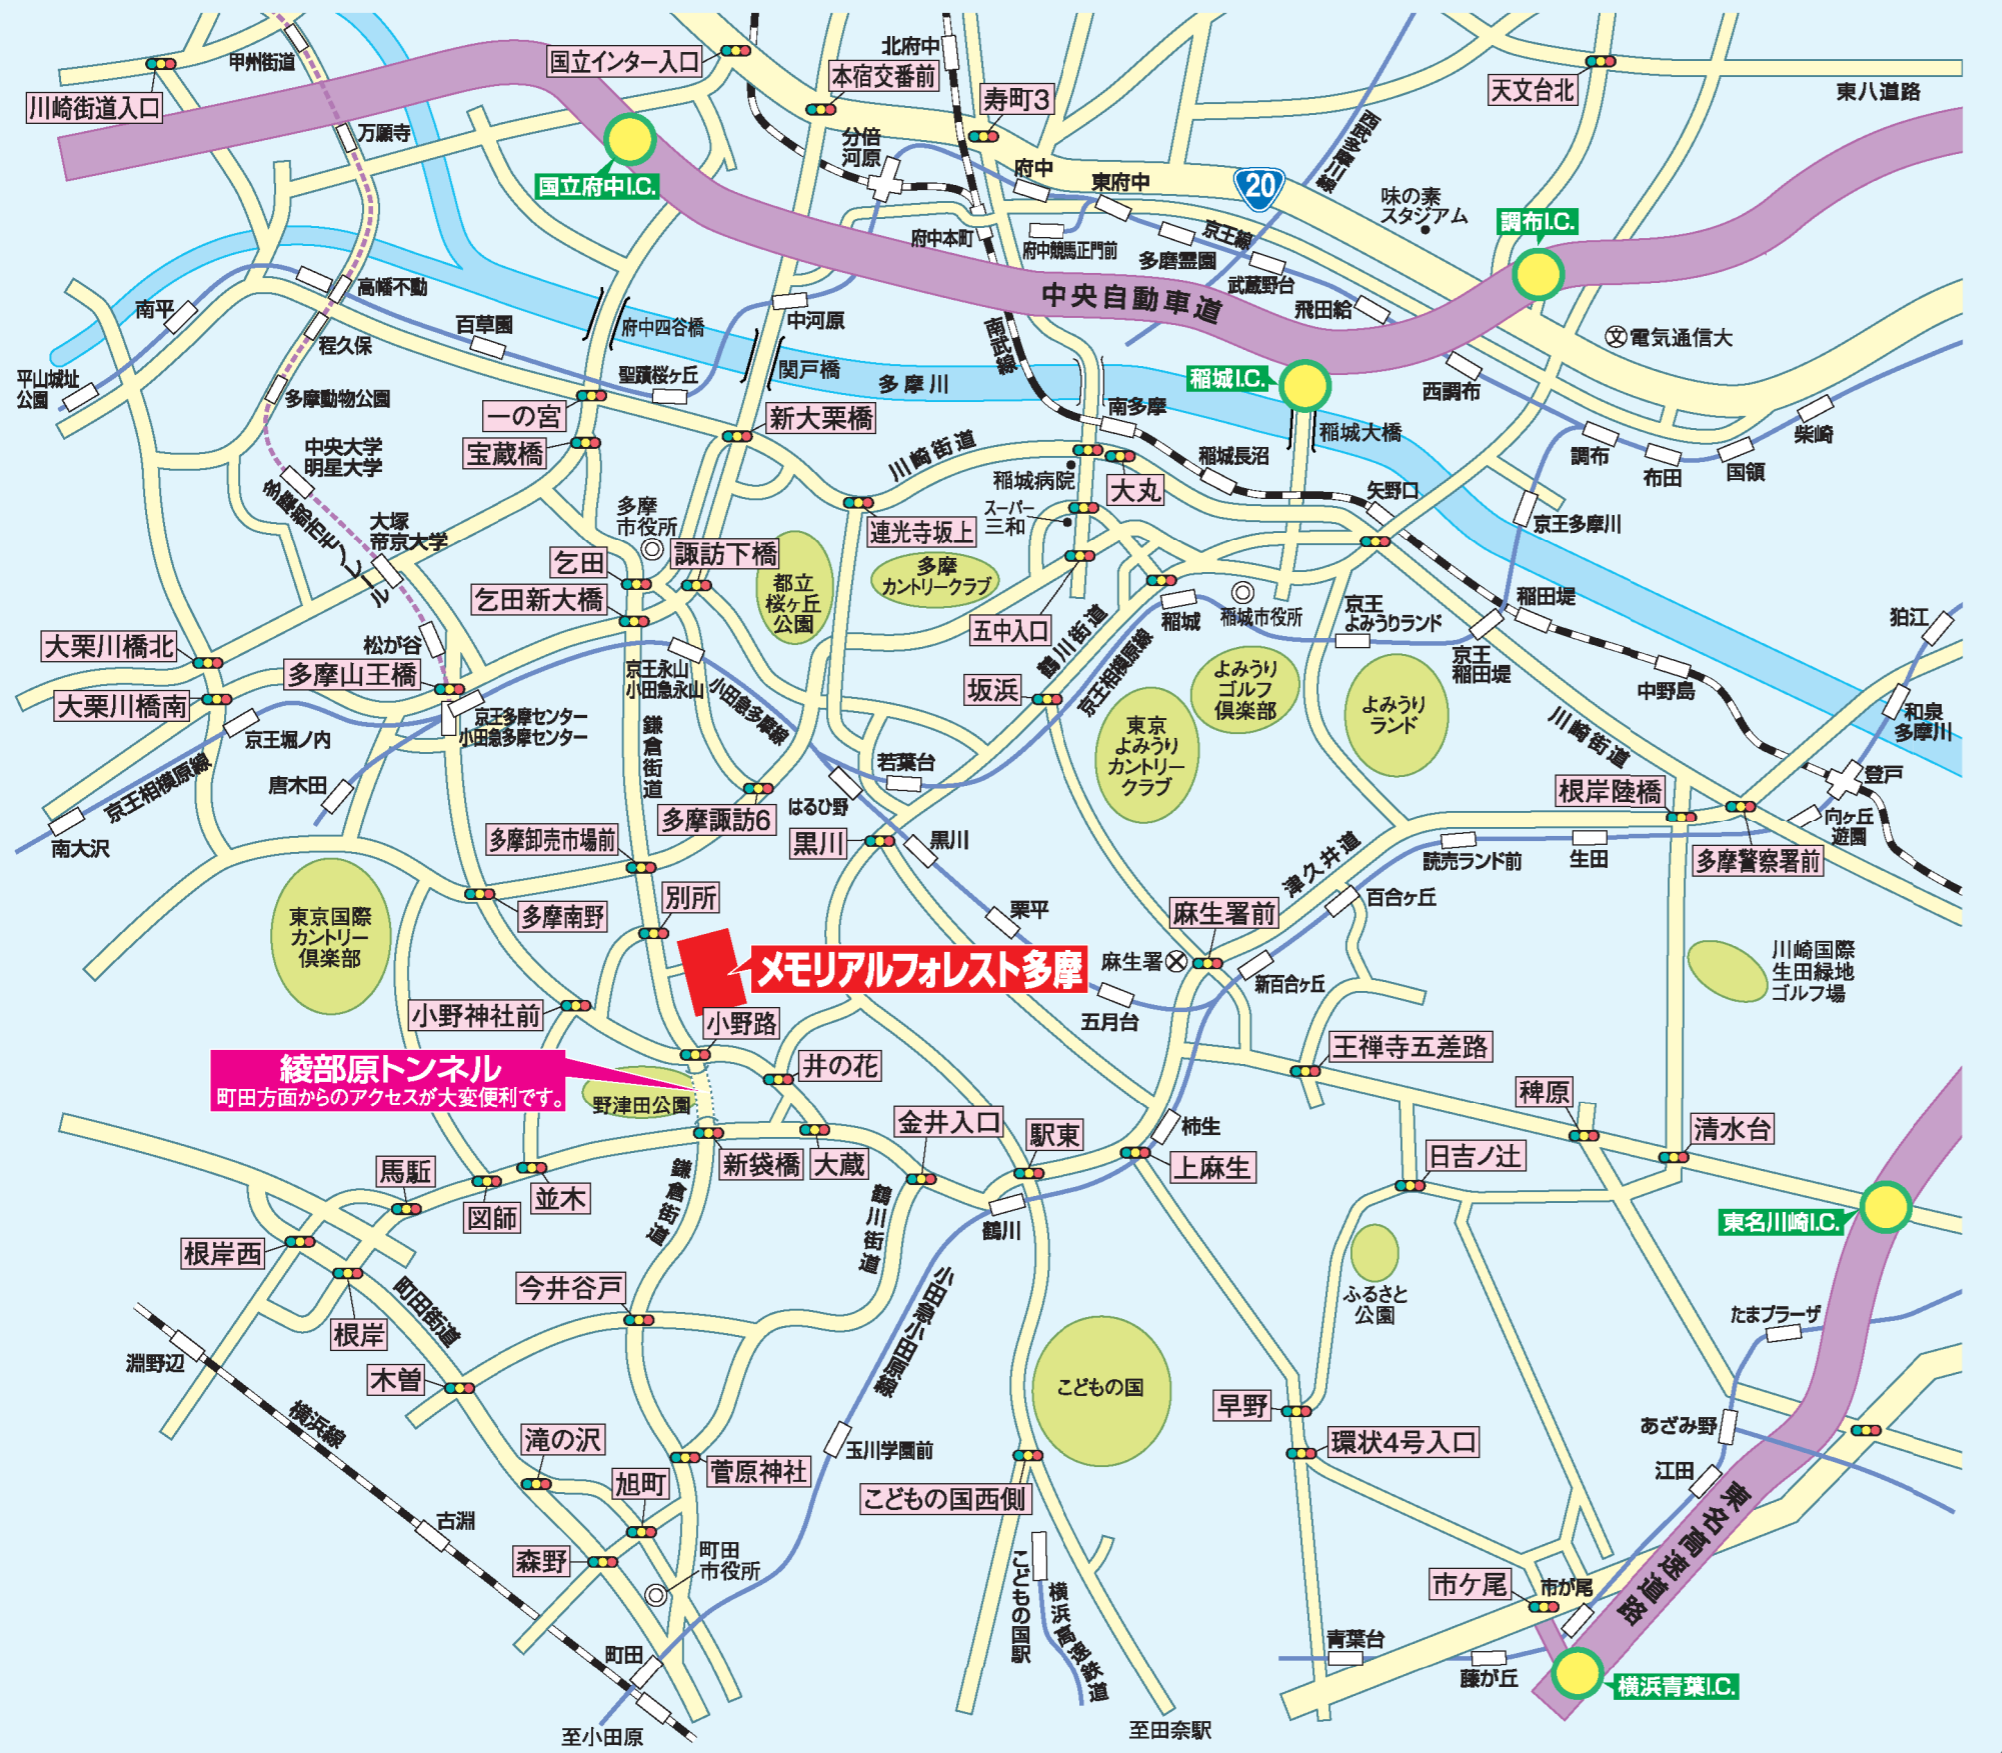

※お願い: 見学会開催期間以外は当社社員は現地に待機しておりませんので、ご見学を希望される場合は、やまと石材までご連絡ください。

メモリアルフォレスト多摩ご案内図

霊園所在地: 東京都町田市小野路町2356-2

綾部原トンネル
町田方面からのアクセスが大変便利です。

限りない可能性と創造力で、お客様に満足を...

株式会社 **やまと石材**

0120-38-1401
フリーダイヤルをタップすると簡単に電話がかけられます

横浜営業所 9:00~18:00(年中無休)
神奈川県横浜市青葉区あざみ野1-4-3三橋ビル4F
TEL.045-905-1441

無料送迎バス運行中!

通常運行
土日祝
となります。
(お盆・お彼岸時は
毎日運行いたします)

メモリアルフォレスト多摩 発車時刻	永山駅 発車時刻
8	30
9	30
10	10
10	11
10	11
10	12
10	13
10	14
10	15
10	16
(10)	(30)
(10)	17

※16:30以降の運行はお盆・お彼岸時のみになります。

■お車ご利用の場合
〈京王線・小田急線〉永山駅より約7分 〈小田急線〉鶴川駅より約10分
〈多摩都市モノレール・京王線・小田急線〉多摩センター駅より約10分

■路線バスご利用の場合 ※所要時間は交通状況により異なります。

〈京王線・小田急線〉永山駅	〈3番のりば〉鶴川駅行きバスにご乗車	約9分
〈京王線・小田急線〉多摩センター駅	〈8番のりば〉鶴川駅行きバスにご乗車	約13分
〈京王線〉聖蹟桜ヶ丘駅	〈11番のりば〉鶴川駅行きバスにご乗車	約22分
〈小田急線〉鶴川駅	〈5番のりば〉多摩センター駅行き・聖蹟桜ヶ丘駅行きバスにご乗車	約12分

湯船バス停
下車 徒歩 約3分

メモリアルフォレスト多摩

電柱看板が目印です。
メモリアルフォレスト多摩
案内番号: 042-737-4033
地図はここ5分
鎌倉街道 小野路