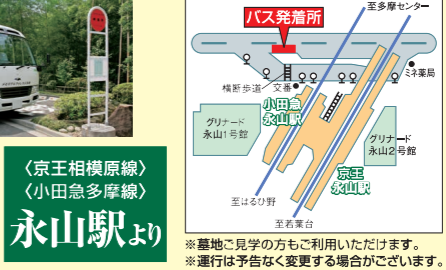

※お願い: 見学会開催期間以外は当社社員は現地に待機しておりませんので、ご見学を希望される場合は、やまと石材までご連絡ください。

メモリアルフォレスト多摩ご案内図

霊園所在地: 東京都町田市小野路町2356-2

綾部原トンネル
町田方面からのアクセスが大変便利です。

限りない可能性と創造力で、お客様に満足を...

株式会社 **やまと石材**

0120-38-1401
フリーダイヤルをタップすると簡単に電話がかけられます

横浜営業所 9:00~18:00(年中無休)
神奈川県横浜市青葉区あざみ野1-4-3三橋ビル4F
TEL.045-905-1441

無料送迎バス運行中!

通常運行
土日祝
となります。
(お盆・お彼岸時は
毎日運行いたします)

メモリアルフォレスト多摩 発車時刻	永山駅 発車時刻
8	30
9	30
10	10
10	11
10	11
10	12
10	13
10	14
10	15
10	16
(10)	(30)
(10)	17