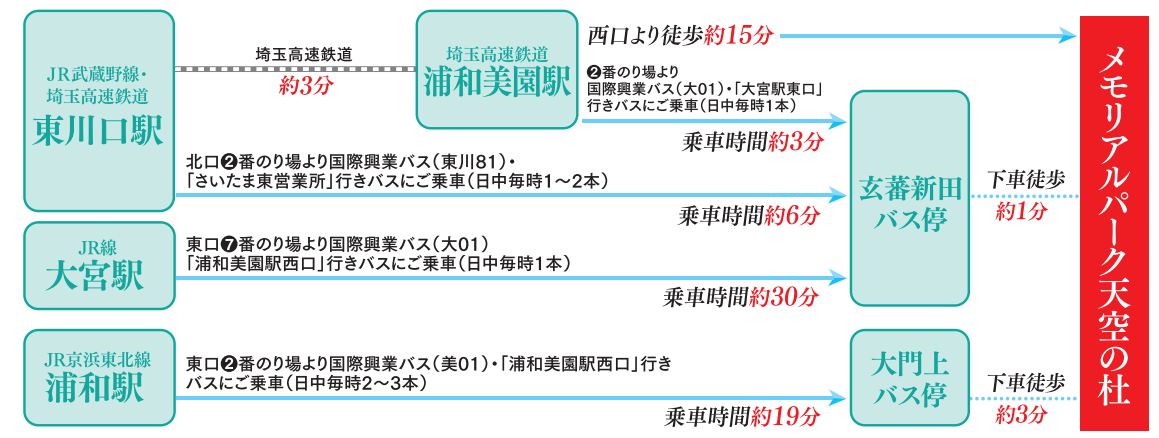

※お願い: 見学会開催期間以外は当社社員は現地に待機しておりませんので、ご見学を希望される場合は、やまと石材までご連絡ください。

メモリアルパーク天空の杜ご案内図

霊園所在地: 埼玉県さいたま市緑区大字大門1991-3

広域案内図

周辺ご案内図

●お車をご利用の場合 ※所要時間は交通状況により異なります。

国道122号線 国道463号線 「大門」交差点 約2分	東北自動車道 「浦和IC」 下り出口 約3分	東北自動車道 外環自動車道 「川口JCT」 約5分
--	---	--

●電車・バスをご利用の場合

無料送迎いたします ご自宅までお迎えに参ります。ご見学の日時が決まりましたら、お気軽にお電話ください。

カーナビご利用の方は マップコードもご利用頂けます。
MAPCODE® 3491467
 ※マップコードで「メモリアルパーク天空の杜」の目的地の位置を正確に表示、設定することができます。※マップコード対応のカーナビに入力してください。※マップコードは株式会社デンソーの登録商標です。