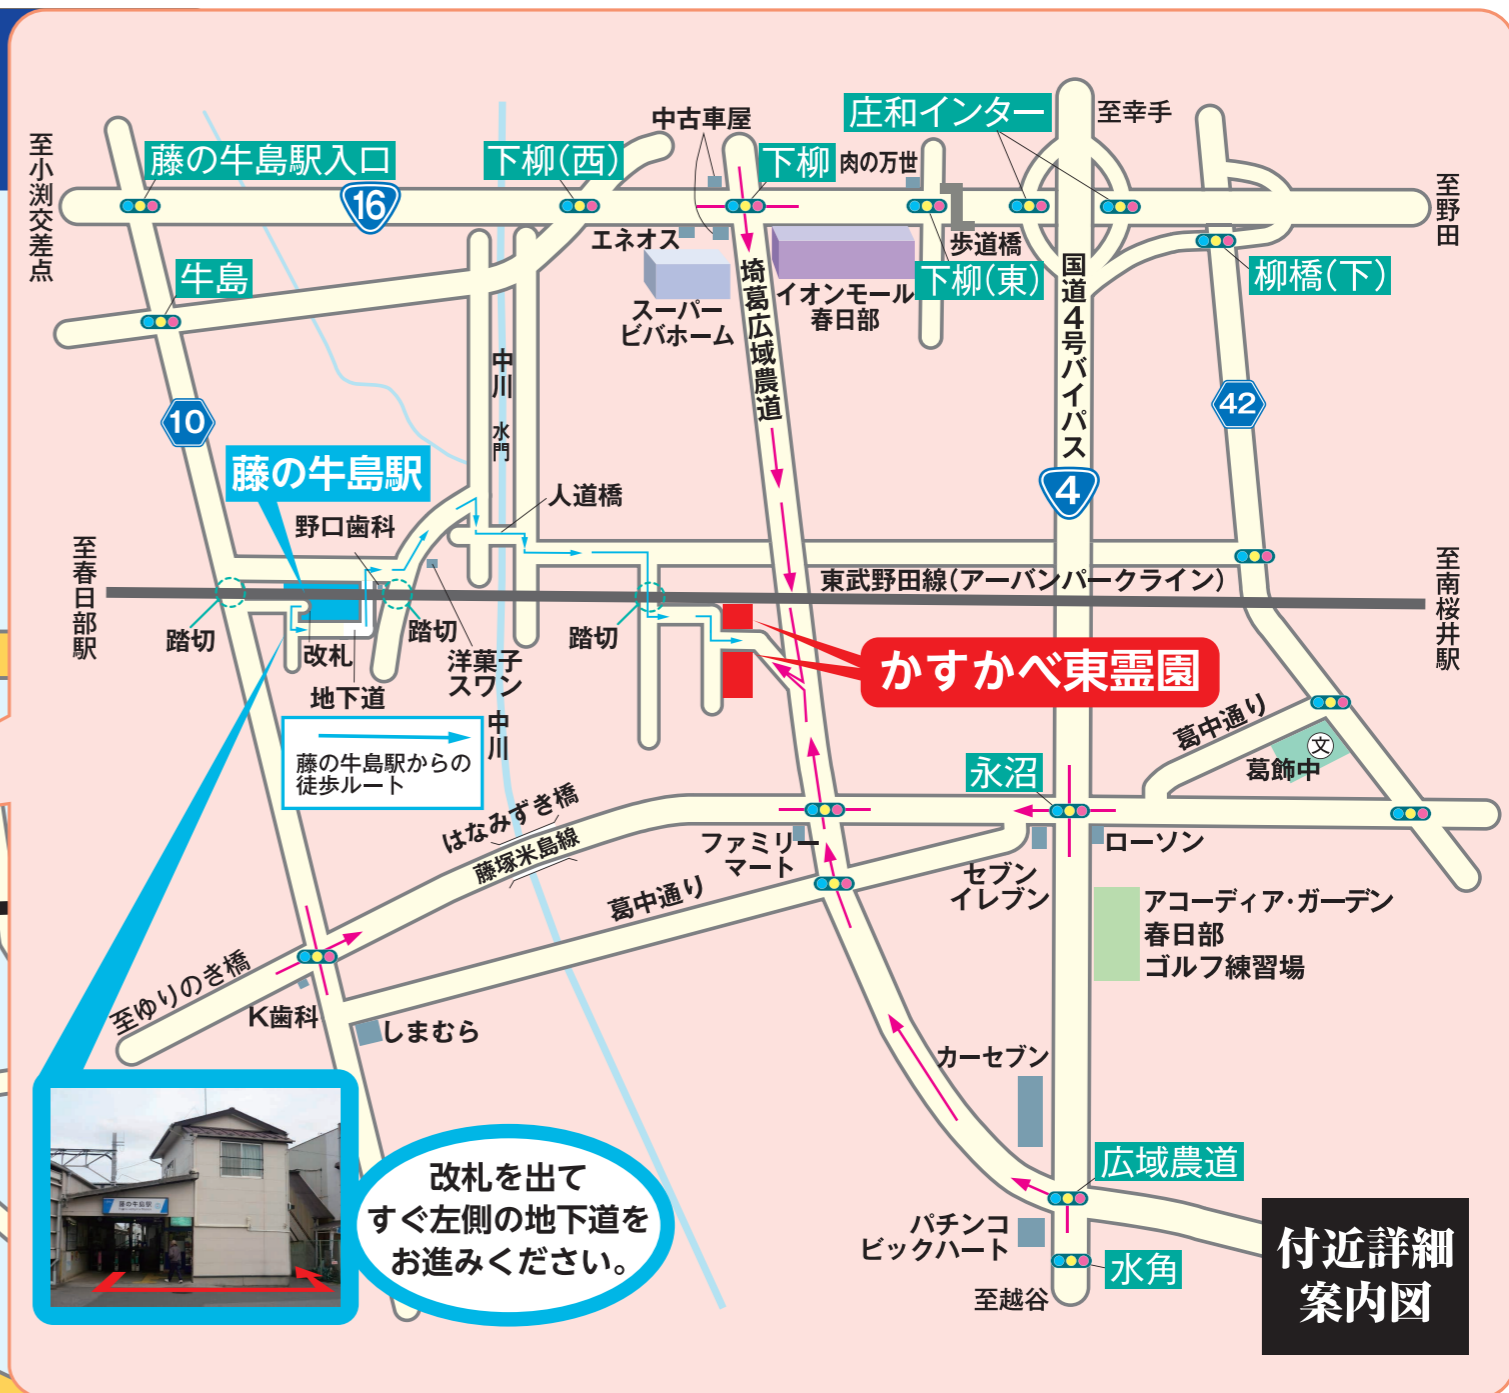

※お願い: 見学会開催期間以外は当社社員は現地に待機しておりませんので、ご見学を希望される場合は、やまと石材までご連絡ください。

かすかべ東霊園ご案内図

霊園所在地: 埼玉県春日部市永沼688

交通のご案内

- ◆電車をご利用の場合
 - 東武スカイツリーライン・東武アーバンパークライン **春日部駅** 東口より車で約**7分**
 - 東武アーバンパークライン **藤の牛島駅** 徒歩約**12分**
- ◆お車をご利用の場合
 - 小淵交差点** 約**5分**
 - 下間久里交差点** 約**10分**

かすかべ東霊園