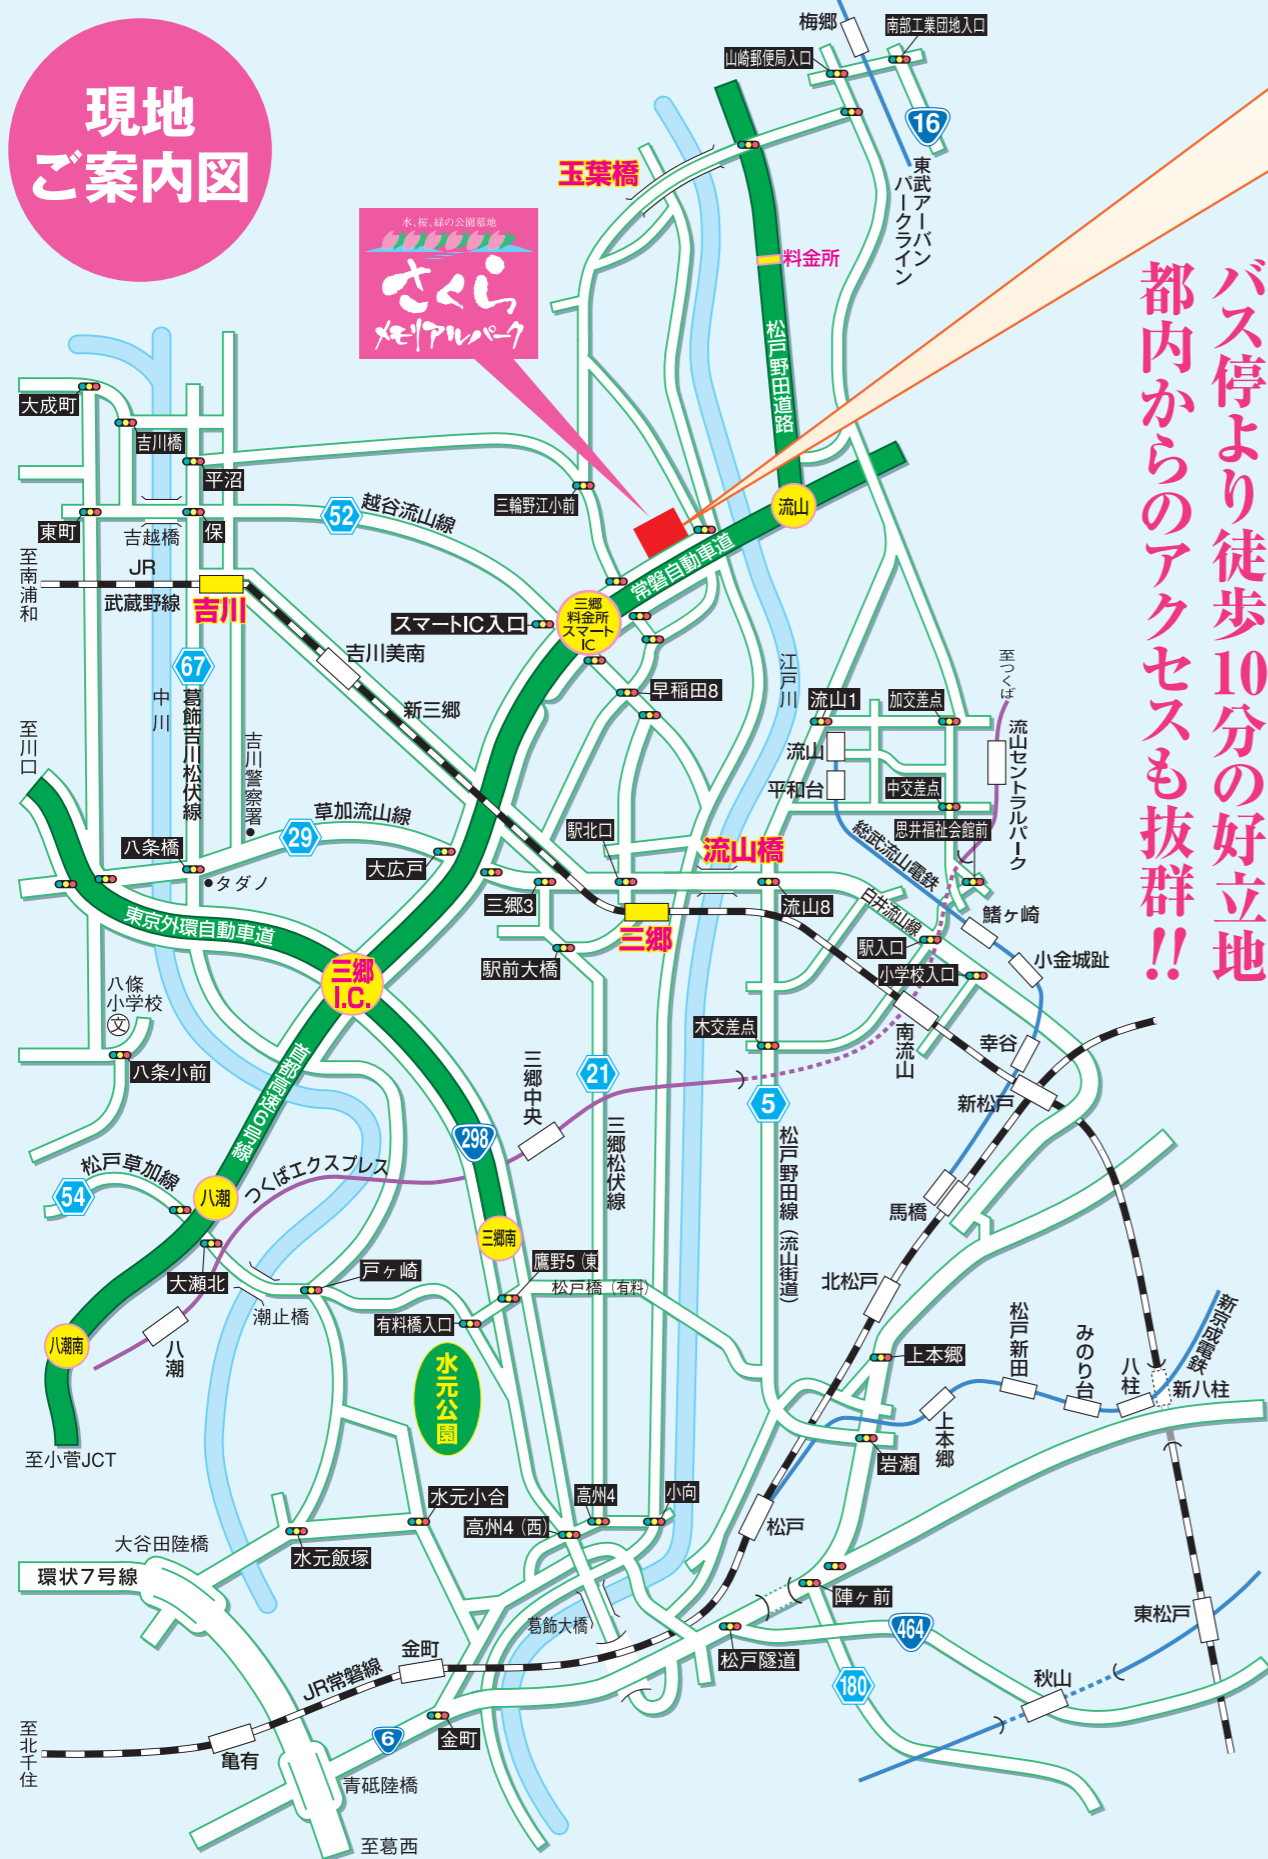

# さくらメモリアルパークご案内図

霊園所在地: 埼玉県吉川市三輪野江1965-1

## 現地 ご案内図

バス停より徒歩10分の好立地  
都内からのアクセスも抜群!!

### ●お車ご利用の場合

- 三郷インターから**8分**
- 三郷駅 (JR武蔵野線) から**5分**
- 新松戸方面から**15分**
- 水元公園から**15分**

### ●電車ご利用の場合

交通のご案内	新松戸	JR武蔵野線	三郷	タクシー
		<b>5分</b>		<b>5分</b>
	南越谷	JR武蔵野線	吉川	タクシー
		<b>3分</b>		<b>10分</b>

**さくら  
メモリアル  
パーク**