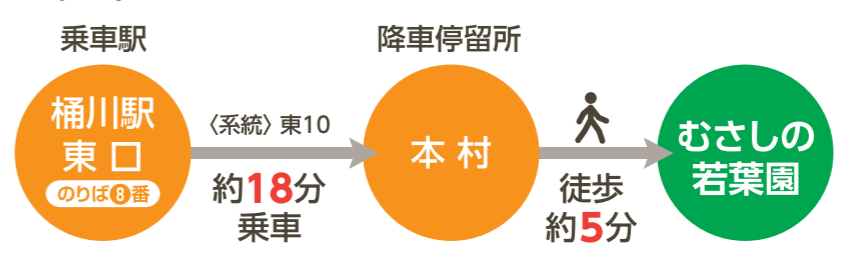

※お願い: 見学会開催期間以外は当社社員は現地に待機しておりませんので、ご見学を希望される場合は、やまと石材までご連絡ください。

むさしの若葉園案内図

霊園所在地: 埼玉県桶川市加納1900

広域案内図

現地周辺案内図

桶川市内循環バス「べにばなGO」

桶川高校入口から来られた場合

ファミリーマートを過ぎ、自動精米機が見えたら右折してください。(案内看板があります)