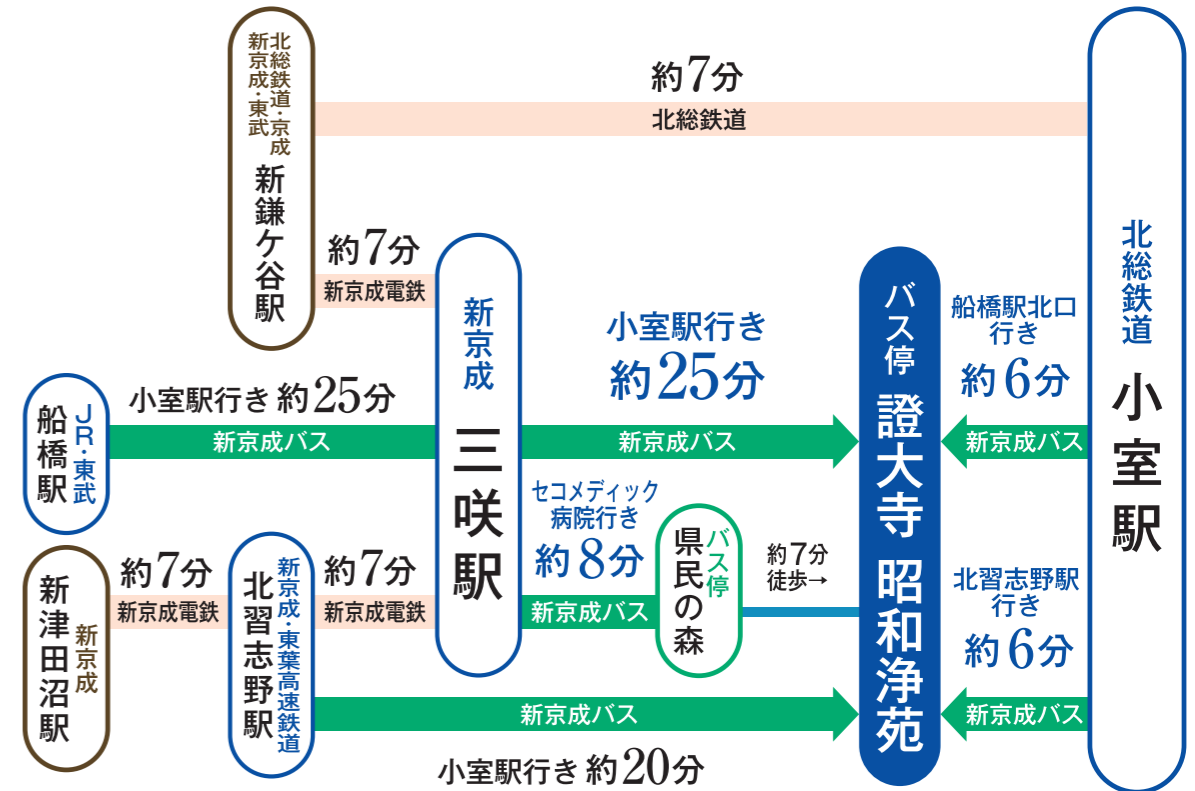

# 船橋昭和浄苑ご案内図

霊園所在地: 千葉県船橋市大神保町1306

## 公共交通機関をご利用される方

## お車をご利用される方

- 千葉ニュータウン中央より小室方面へ、国道16号へ左折、小室交差点を直進。  
(金杉小室線)
- 三咲駅から県道288号を直進、県民の森より1分。