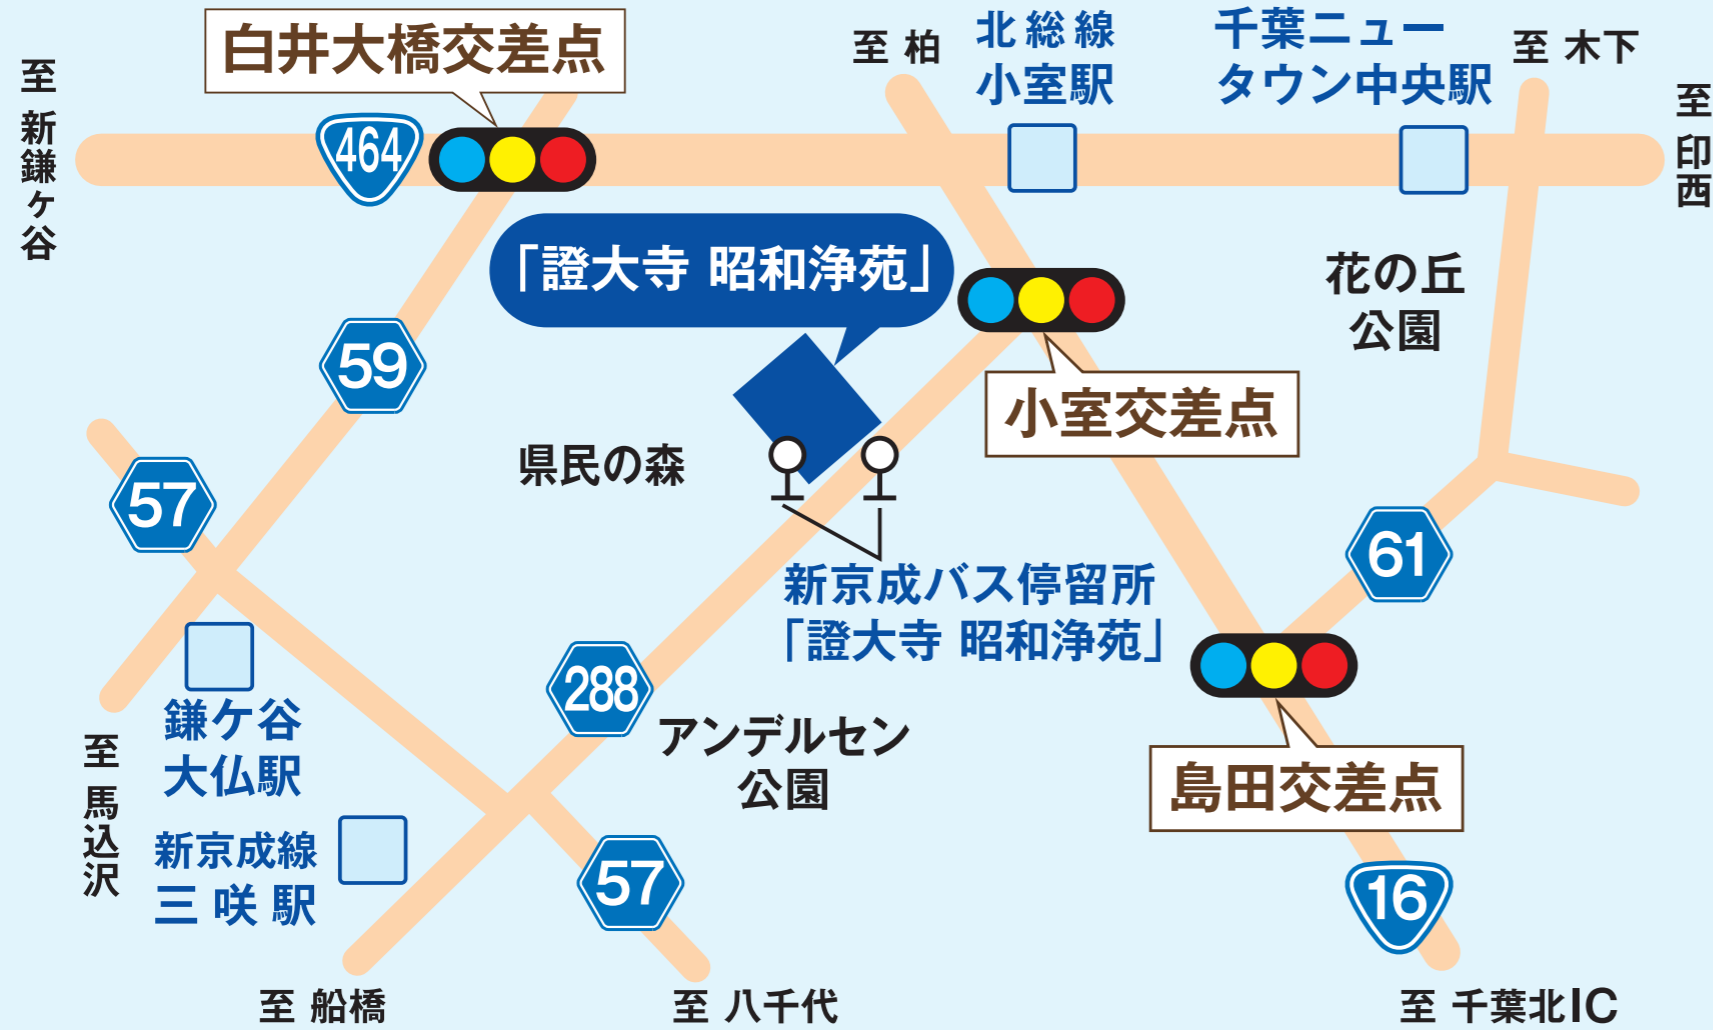

# 船橋昭和浄苑ご案内図

霊園所在地: 千葉県船橋市大神保町1306

## 公共交通機関をご利用される方

## お車をご利用される方

- 千葉ニュータウン中央より小室方面へ、国道16号へ左折、小室交差点を直進。  
(金杉小室線)
- 三咲駅から県道288号を直進、県民の森より1分。