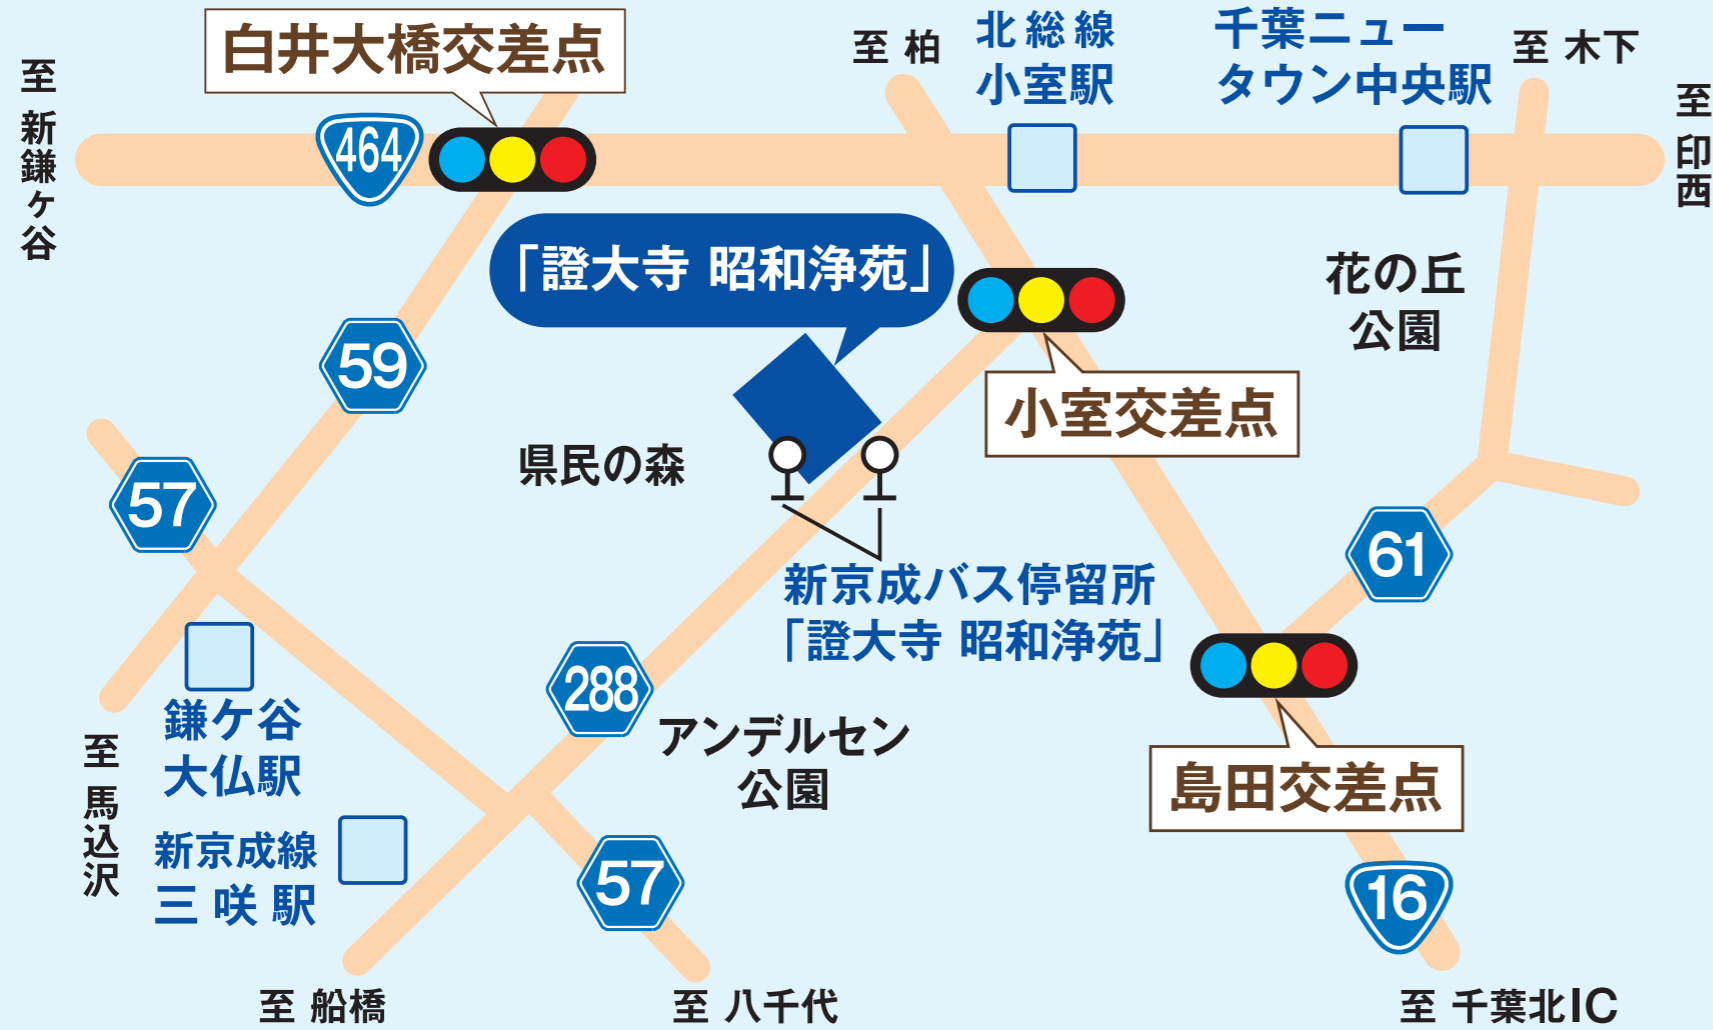

船橋昭和浄苑ご案内図

霊園所在地: 千葉県船橋市大神保町1306

公共交通機関をご利用される方

お車をご利用される方

- 千葉ニュータウン中央より小室方面へ、国道16号へ左折、小室交差点を直進。
(金杉小室線)
- 三咲駅から県道288号を直進、県民の森より1分。