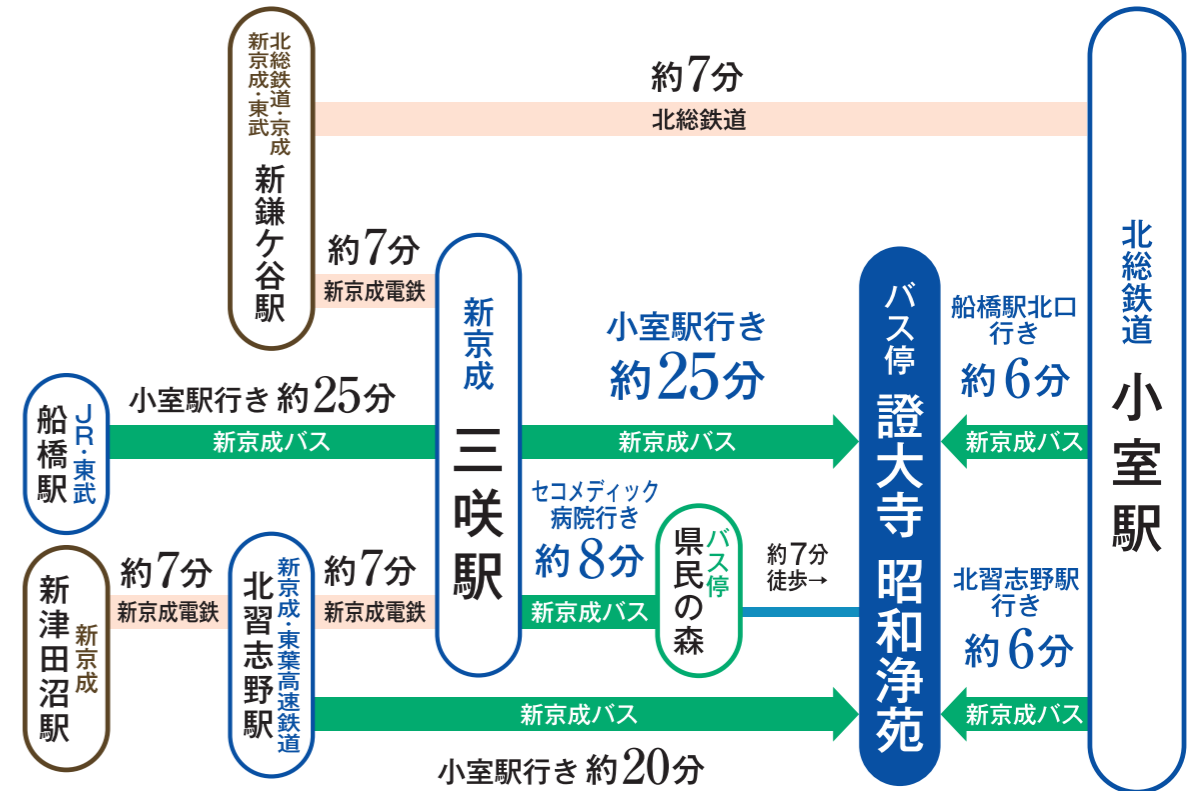

船橋昭和浄苑ご案内図

霊園所在地: 千葉県船橋市大神保町1306

公共交通機関をご利用される方

お車をご利用される方

- 千葉ニュータウン中央より小室方面へ、国道16号へ左折、小室交差点を直進。
(金杉小室線)
- 三咲駅から県道288号を直進、県民の森より1分。