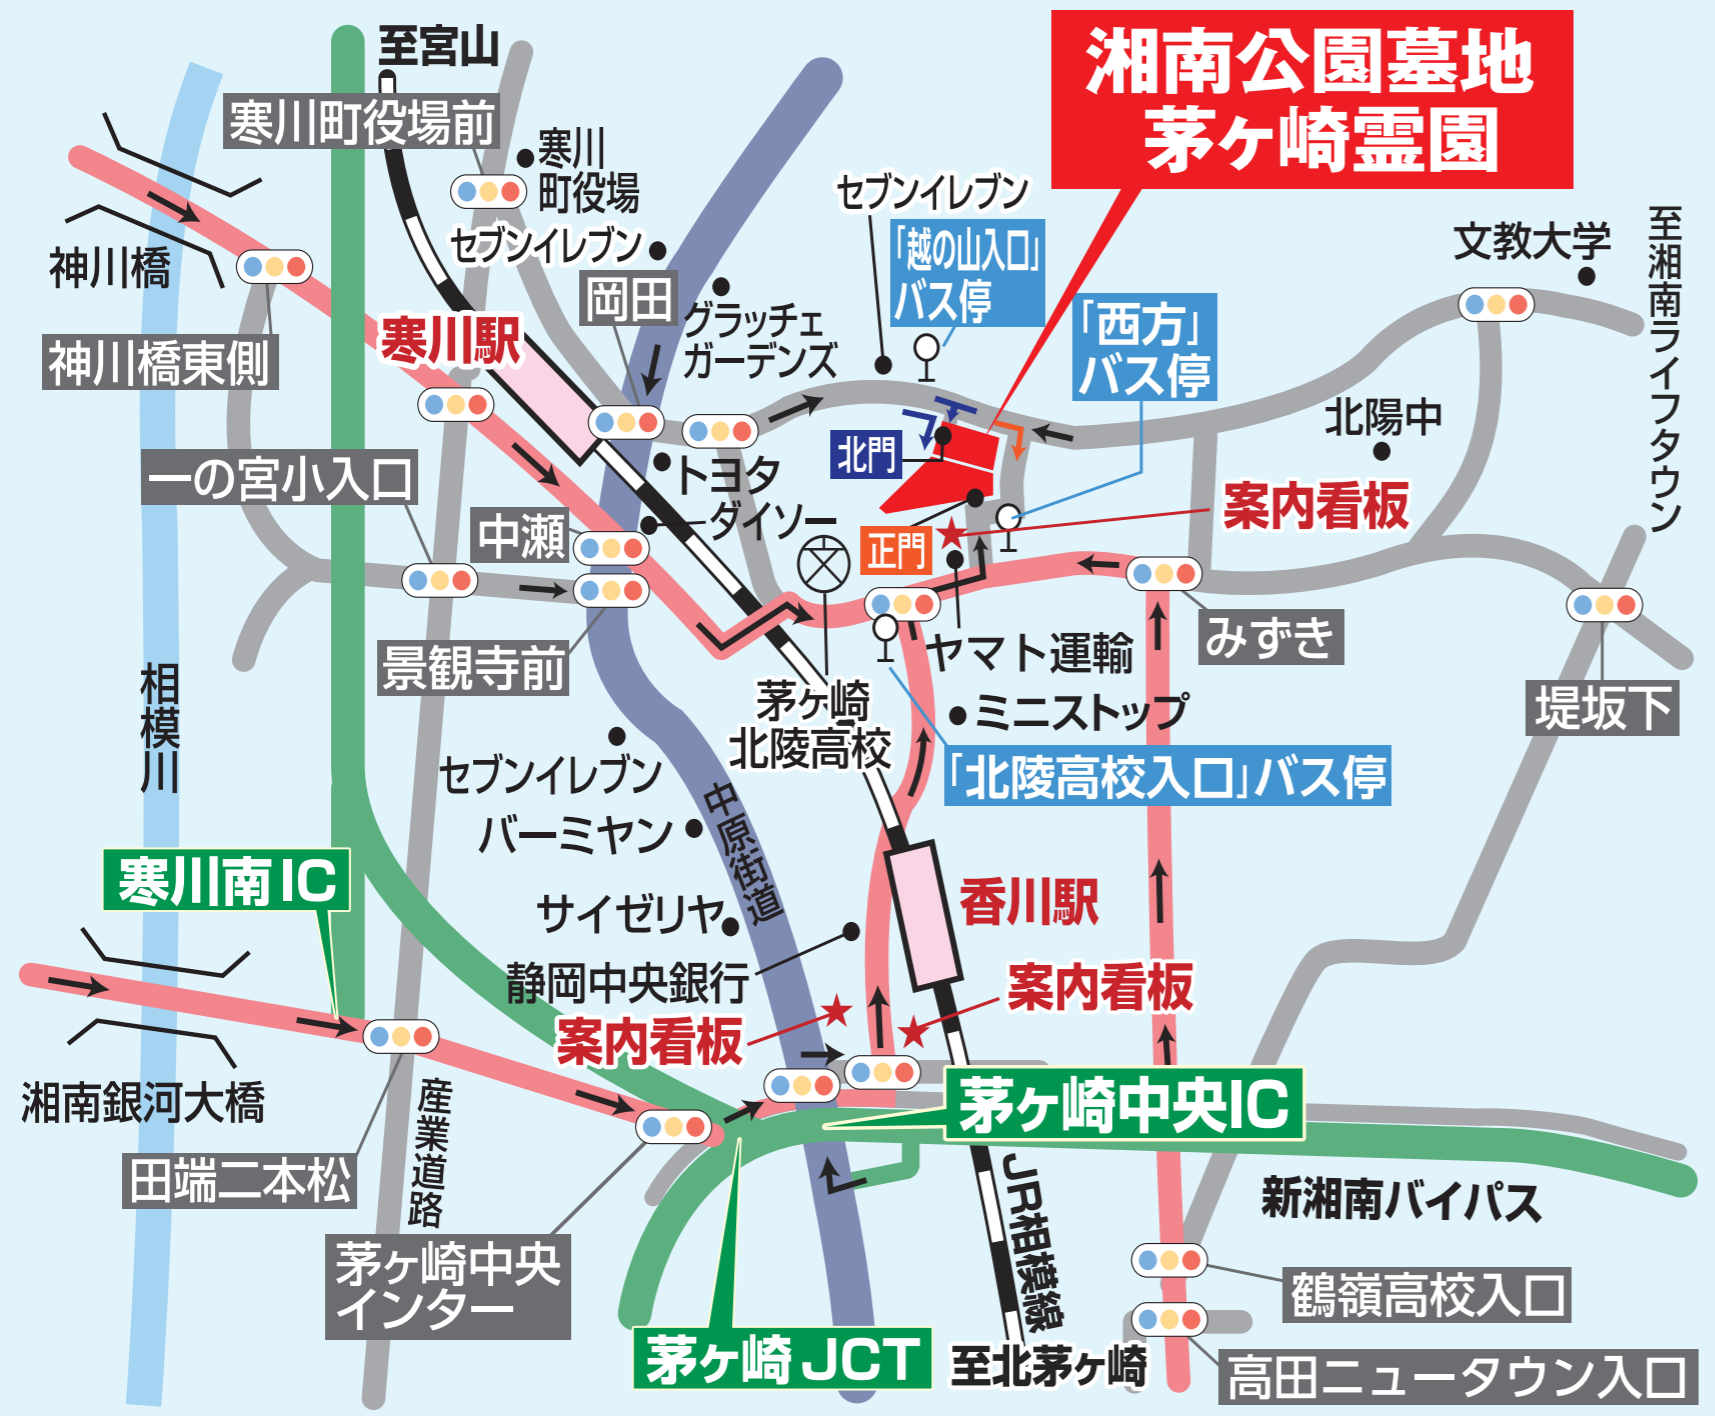

※お願い: 見学会開催期間以外は当社社員は現地に待機しておりませんので、ご見学を希望される場合は、やまと石材までご連絡ください。

湘南公園墓地案内図

霊園所在地: 神奈川県茅ヶ崎市下寺尾542/下寺尾800番地

ご案内図

矢印のご説明

- 茅ヶ崎霊園の正門・北門共通の道順
- 正門への道順
- 北門への道順

《交通のご案内》