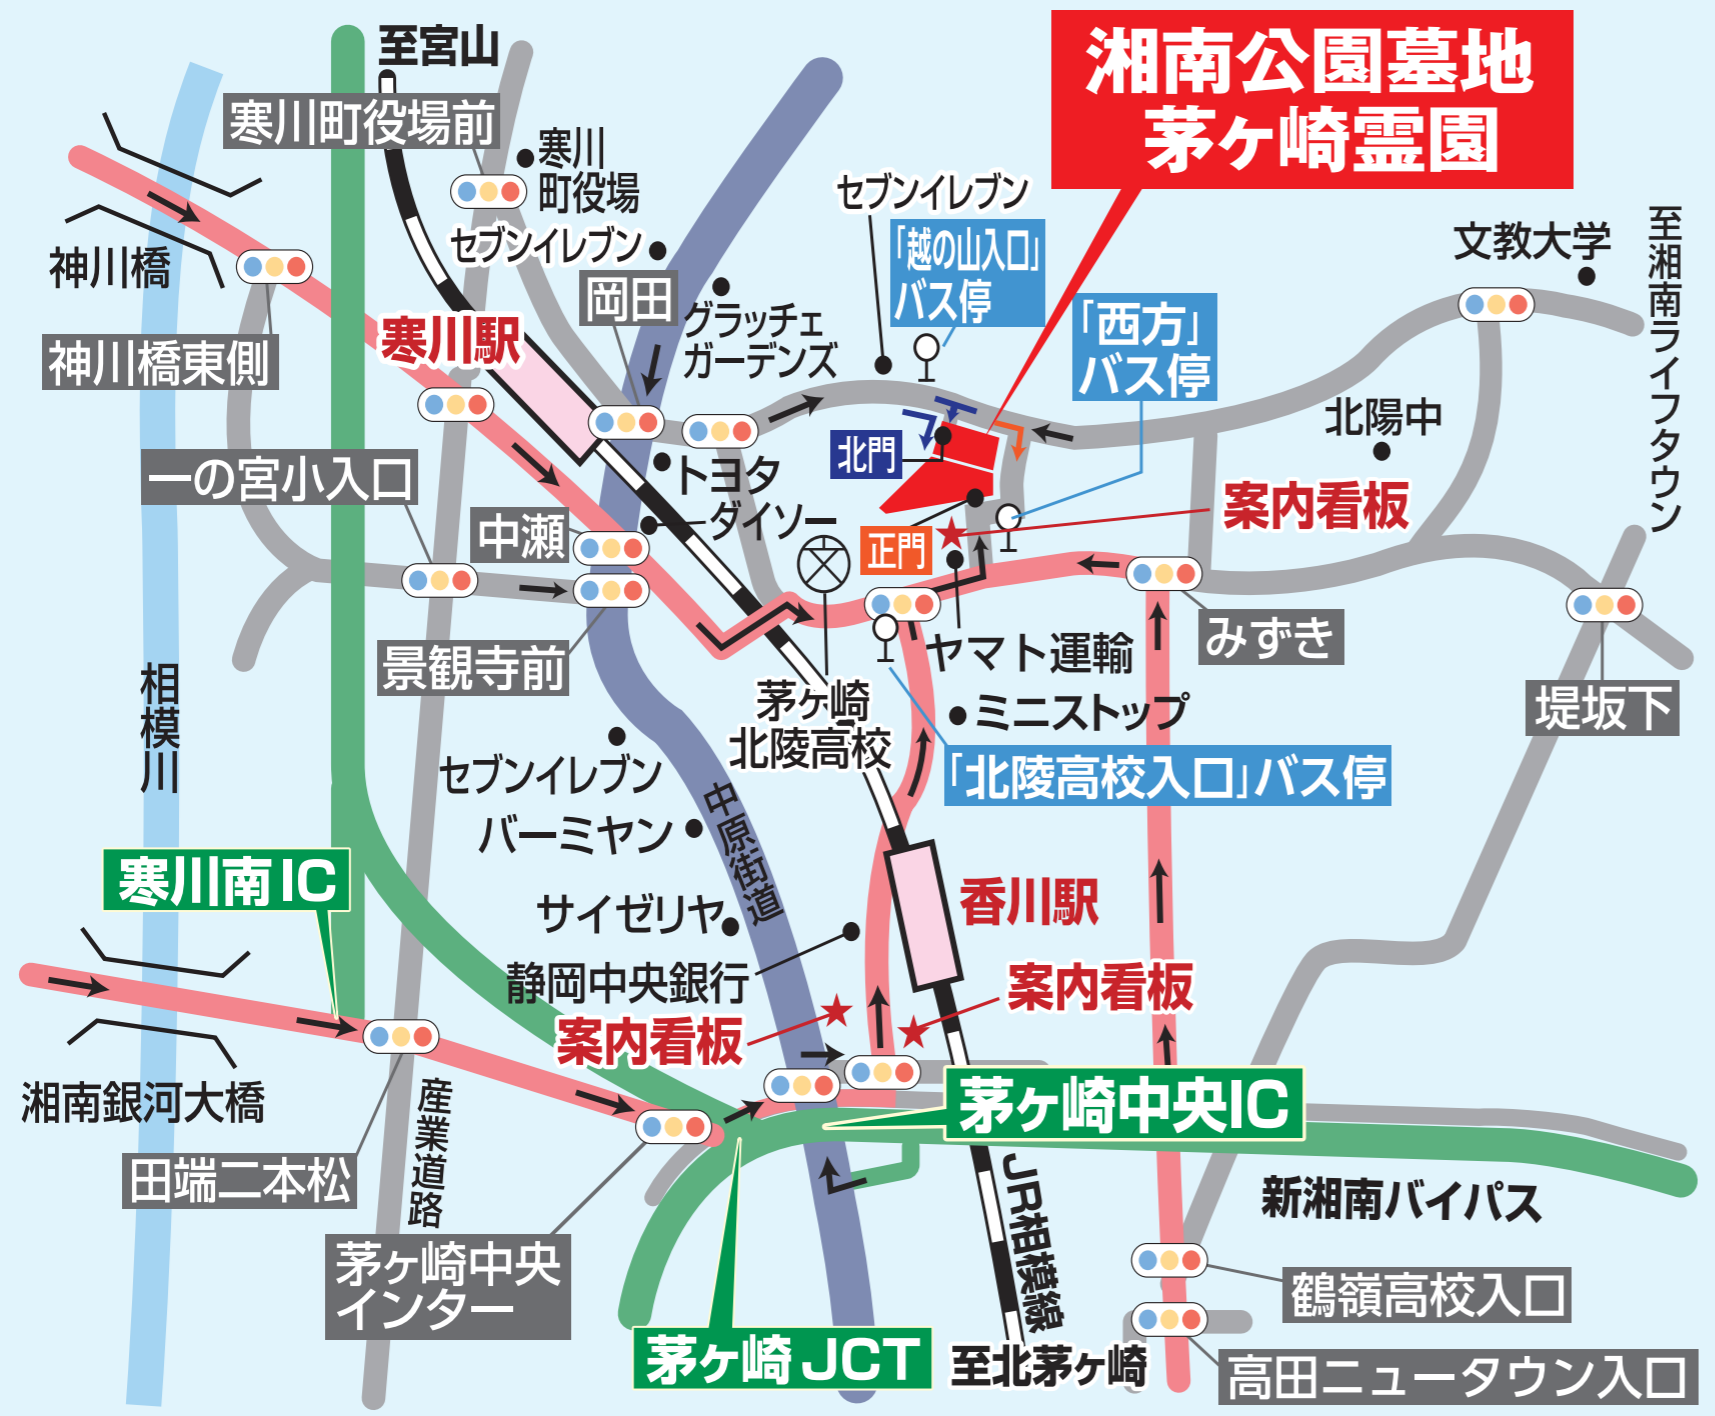

※お願い: 見学会開催期間以外は当社社員は現地に待機しておりませんので、ご見学を希望される場合は、やまと石材までご連絡ください。

湘南公園墓地案内図

霊園所在地: 神奈川県茅ヶ崎市下寺尾542/下寺尾800番地

ご案内図

矢印のご説明

- 茅ヶ崎霊園の正門・北門共通の道順
- 正門への道順
- 北門への道順

《交通のご案内》

お車		タクシー	
新湘南バイパス 茅ヶ崎中央IC	平塚方面より 神川橋	JR 相模線 香川駅	JR 相模線 寒川駅
約8分	約11分	約4分	約3分
湘南公園墓地			
徒歩約2分		徒歩約2分	
西方バス停 又は 北陵高校入口バス停		【茅19】 【湘南みずき循環 茅ヶ崎駅行】 北口2番のりば	
コミュニティバス 【えぼし号】 13番のりば		JR 相模線 香川駅	
		JR 茅ヶ崎駅	
バス			