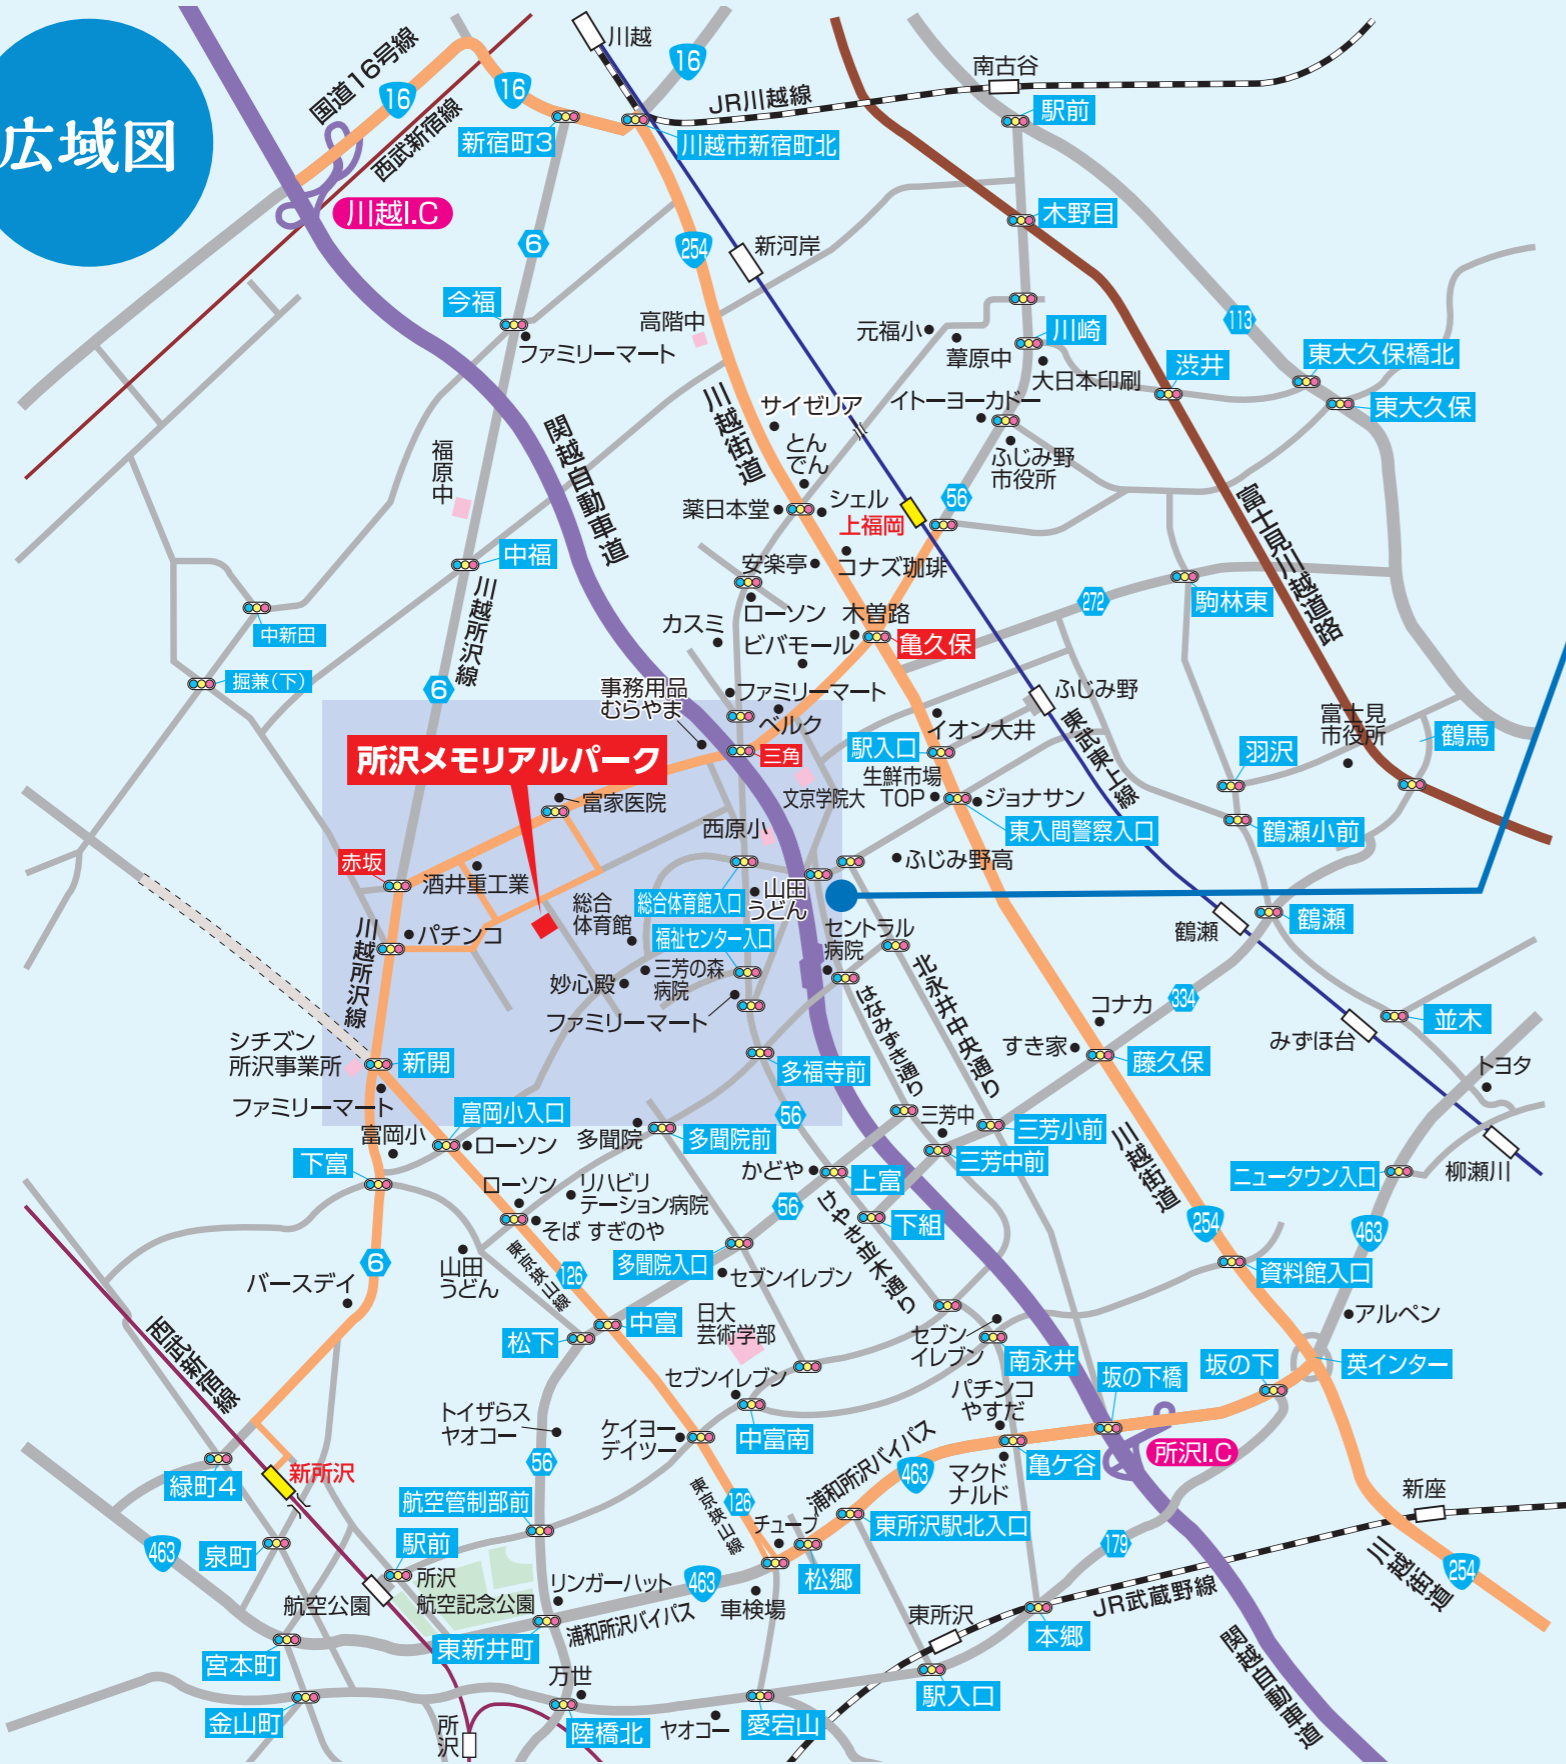

# 所沢メモリアルパークご案内図

霊園所在地: 埼玉県川越市中福鬼窪907-2

## 広域図

## 所沢メモリアルパーク

## 交通のご案内

|           |            |           |            |
|-----------|------------|-----------|------------|
| ●電車をご利用の方 |            | ●お車をご利用の方 |            |
| 西武新宿駅     | 西武新宿線 急行   | 練馬I.C.    | 関越自動車道 お車で |
|           | 38分        |           | 約18分       |
| 池袋駅       | 東武東上線 急行乗換 | 新所沢駅      | お車で        |
|           | 22分        |           | 約13分       |
|           |            | ふじみ野駅     | お車で        |
|           |            |           | 約11分       |