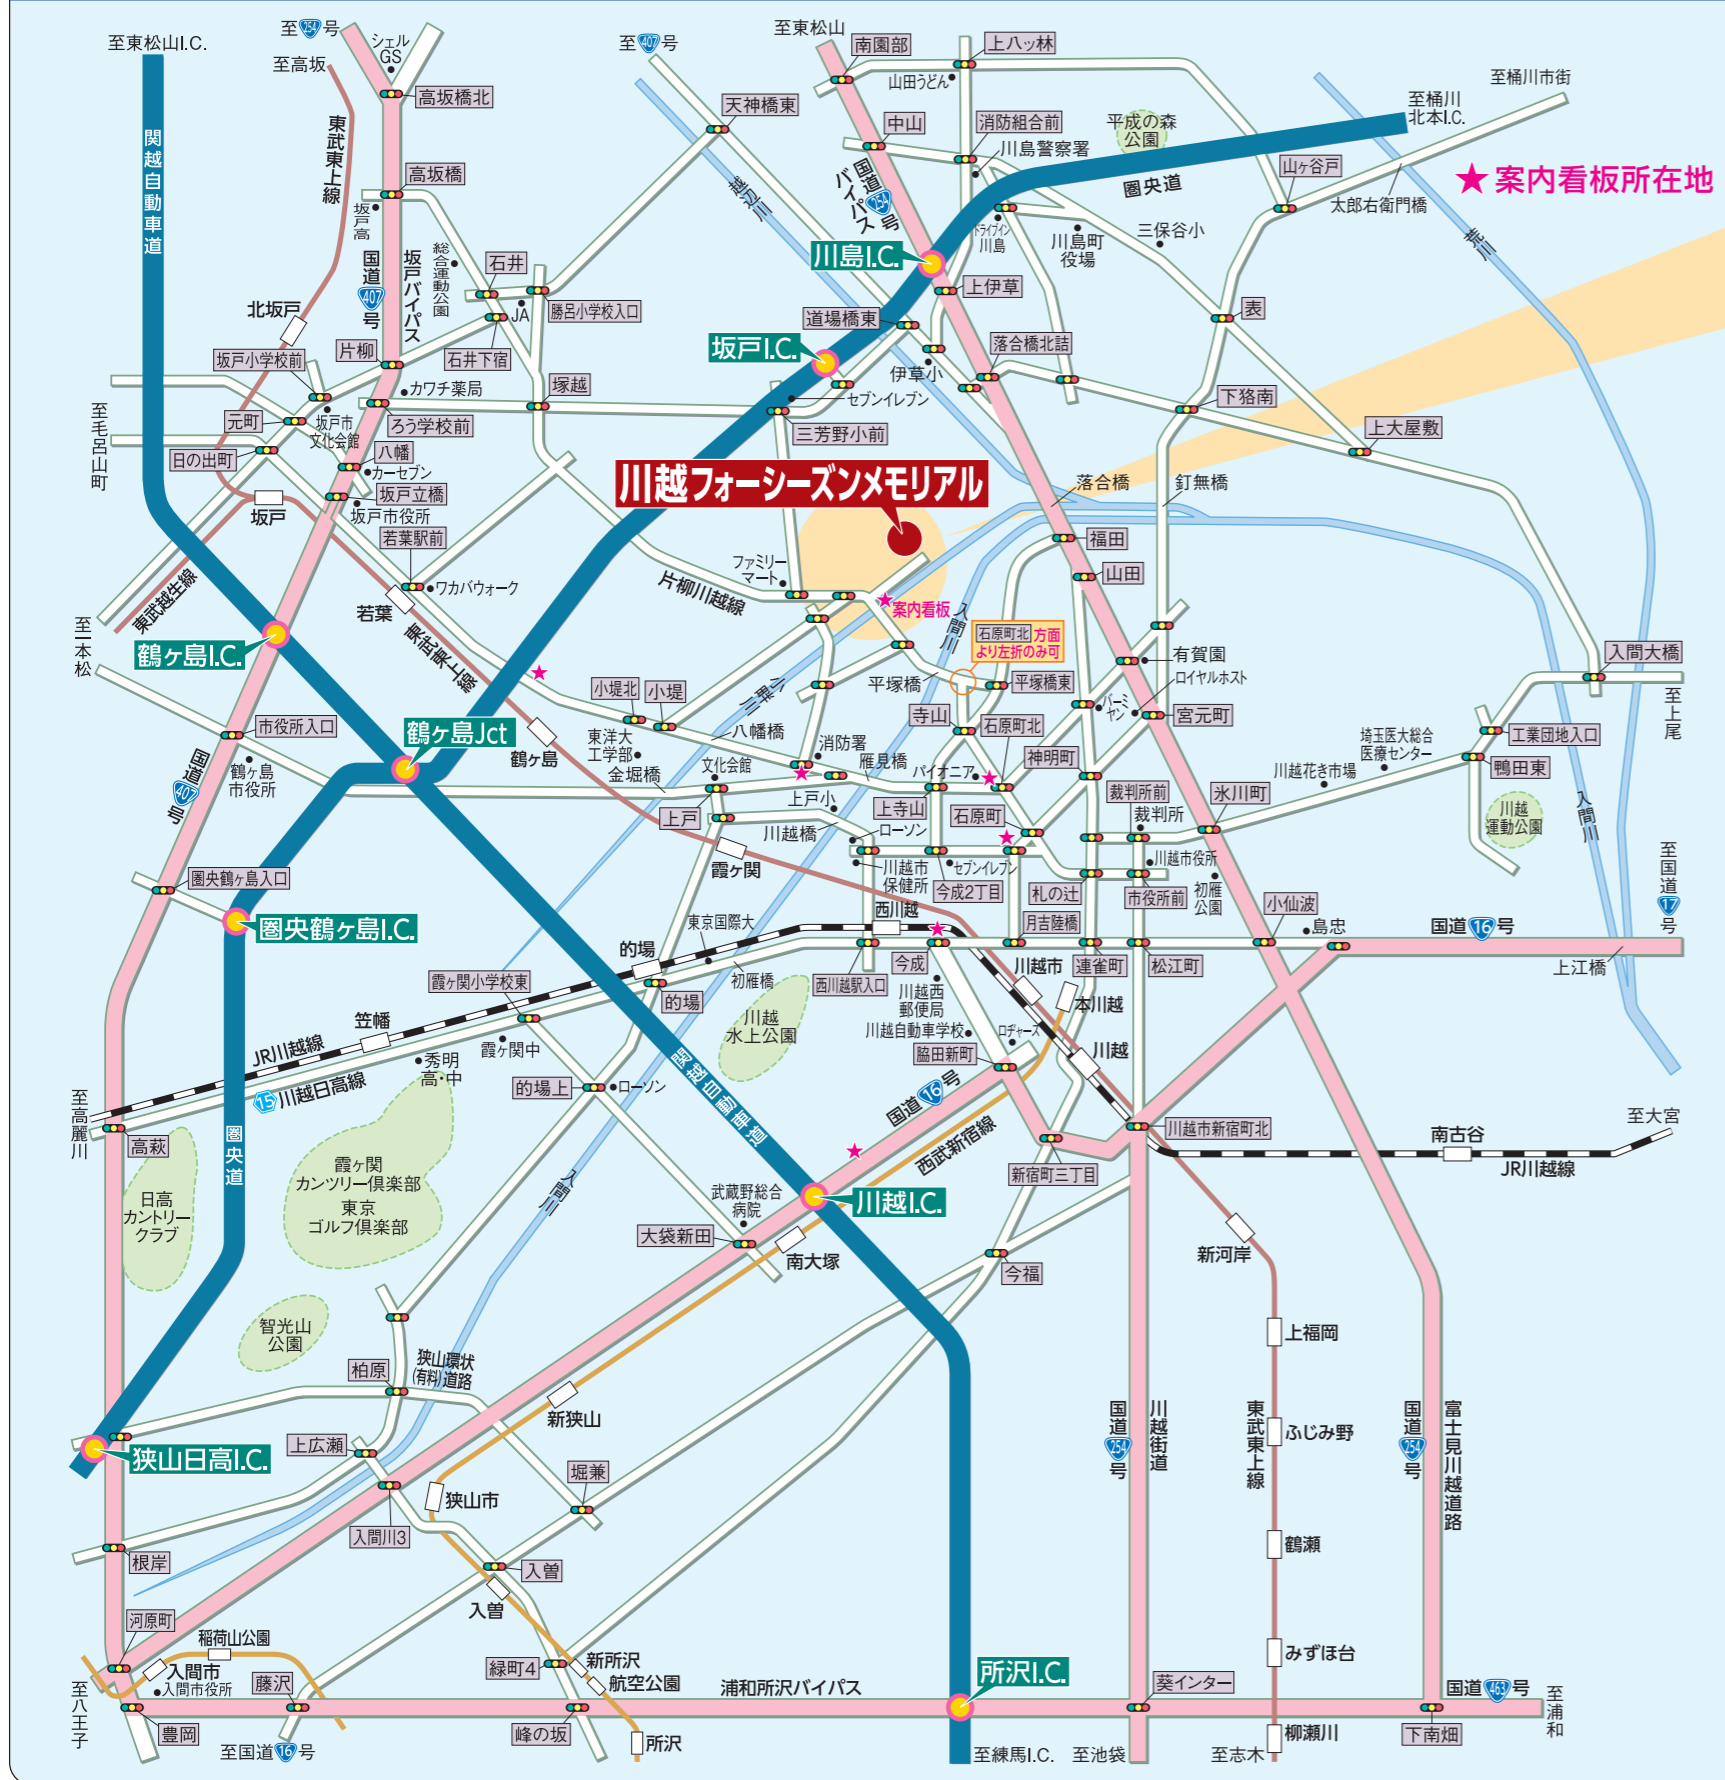

# 川越フォーシーズンズメモリアルご案内図

霊園所在地: 埼玉県川越市下小坂924-1

## 川越フォーシーズンズメモリアル

### 交通のご案内 ※所要時間は交通状況により異なります。

川越駅	東口6番のりばより「若葉駅」行きバスにご乗車 約15分	お車で約10分
若葉駅	「川越駅」行きバスにご乗車 約15分	お車で約9分
本川越駅	東口5番のりばより「若葉駅」行きバスにご乗車 約10分	お車で約15分
坂戸I.C.		お車で約4分
川越I.C.		お車で約15分

徒歩 約7分  
**東洋クオリティワン**  
 入口バス停