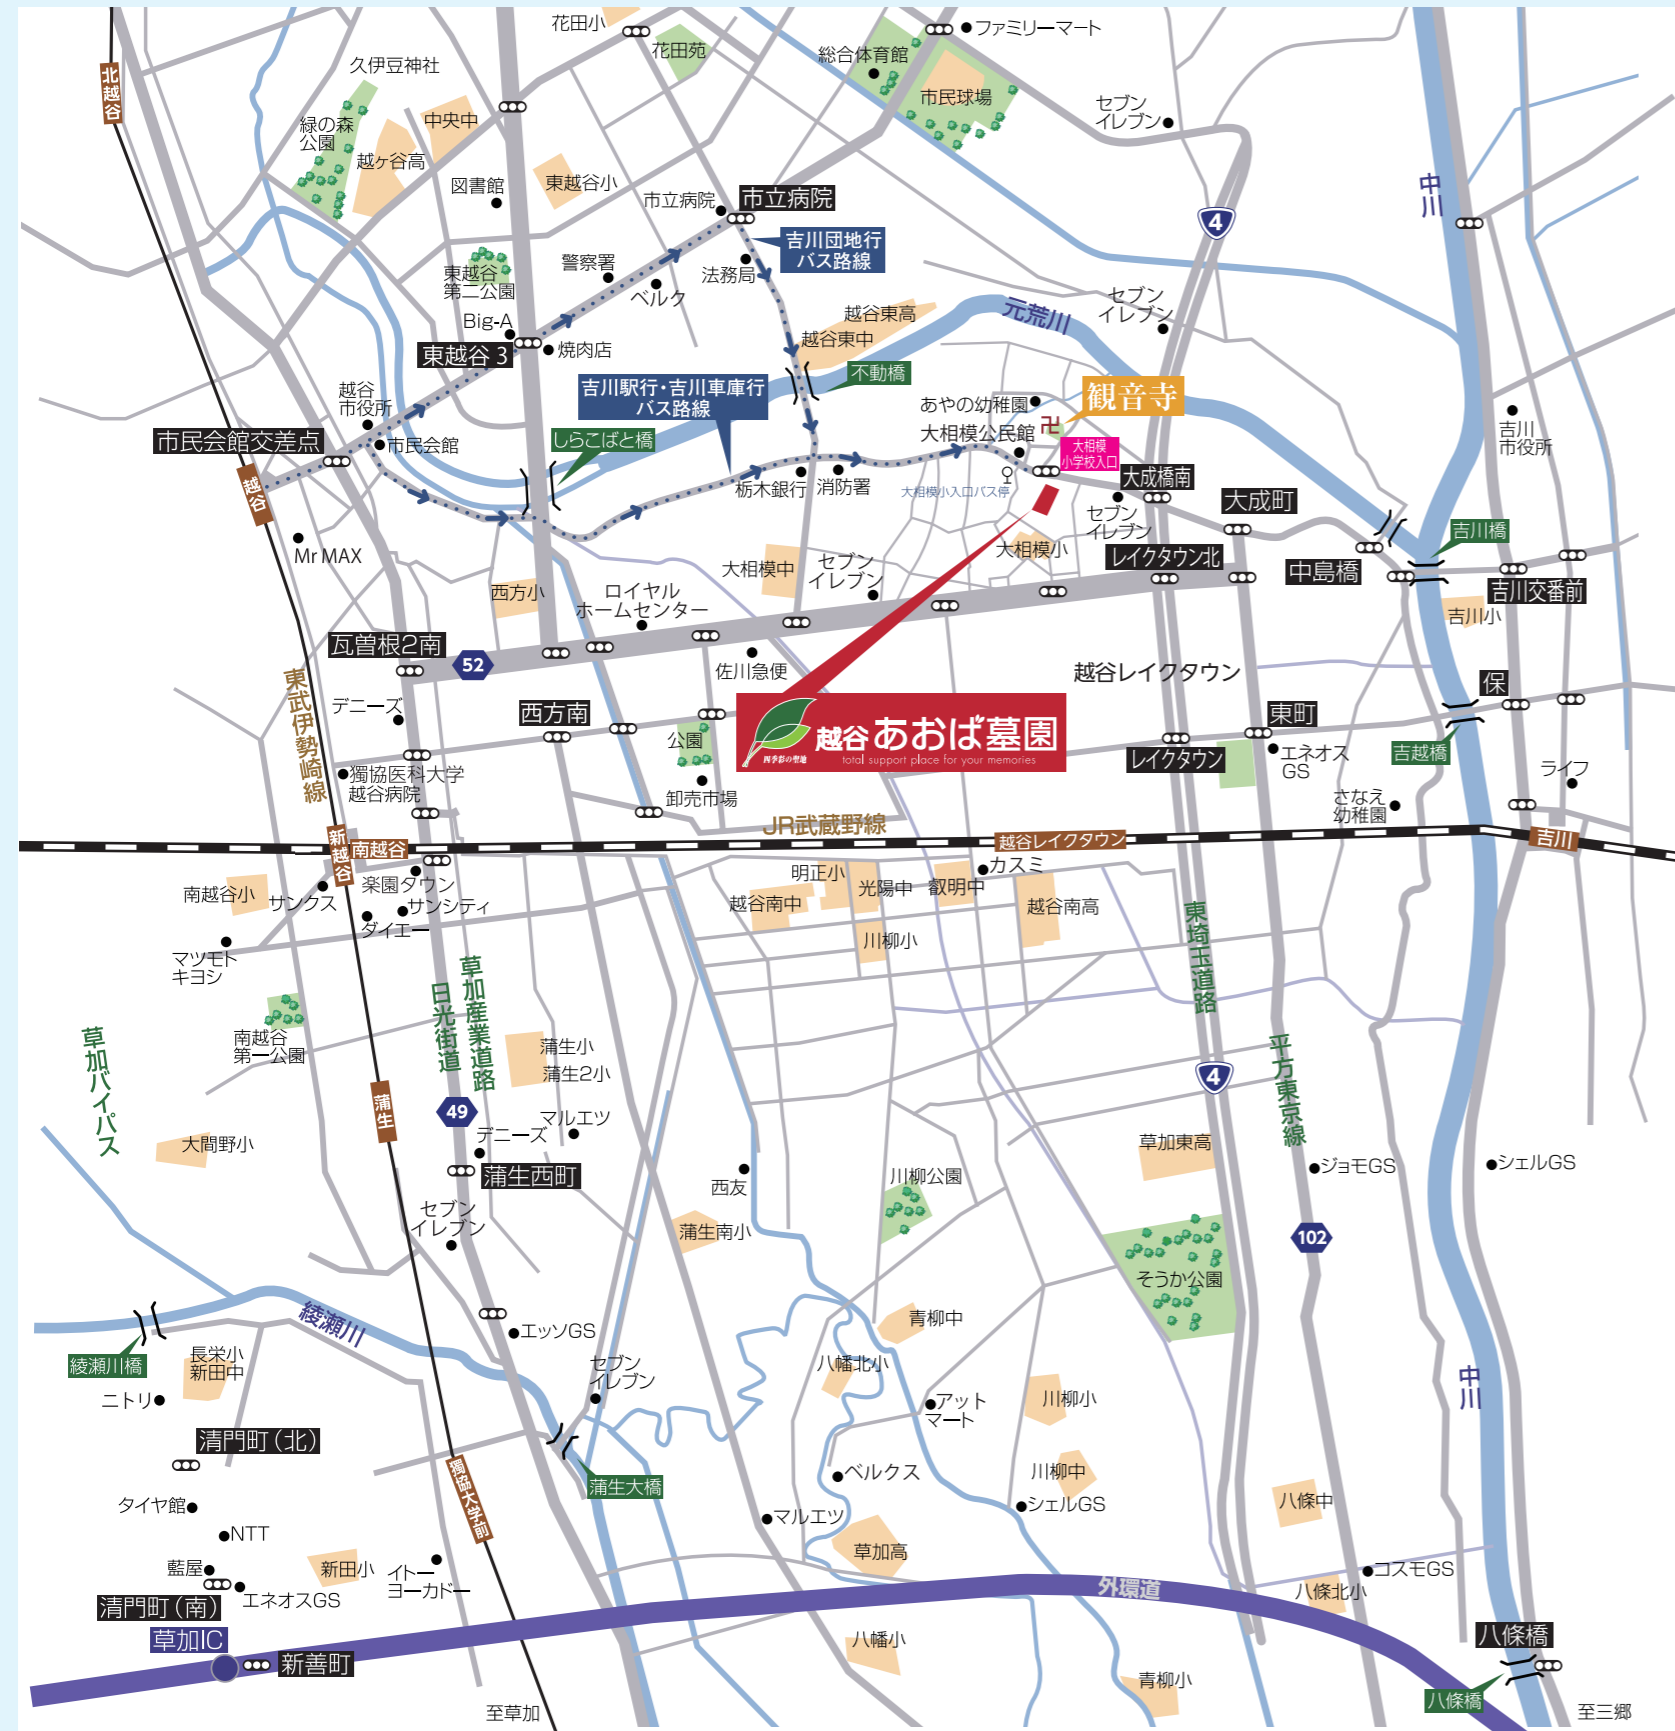

※お願い: 見学会開催期間以外は当社社員は現地に待機しておりませんので、ご見学を希望される場合は、やまと石材までご連絡ください。

越谷あおば墓園ご案内図

霊園所在地: 埼玉県越谷市大成町6-403-1

交通アクセスのご案内

東武伊勢崎線 越谷駅	東口より朝日バス	吉川駅北口行	11分	大相模小学校入口 バス停下車 徒歩で 30秒	越谷あおば墓園
		吉川車庫行	11分		
		吉川団地行	11分		