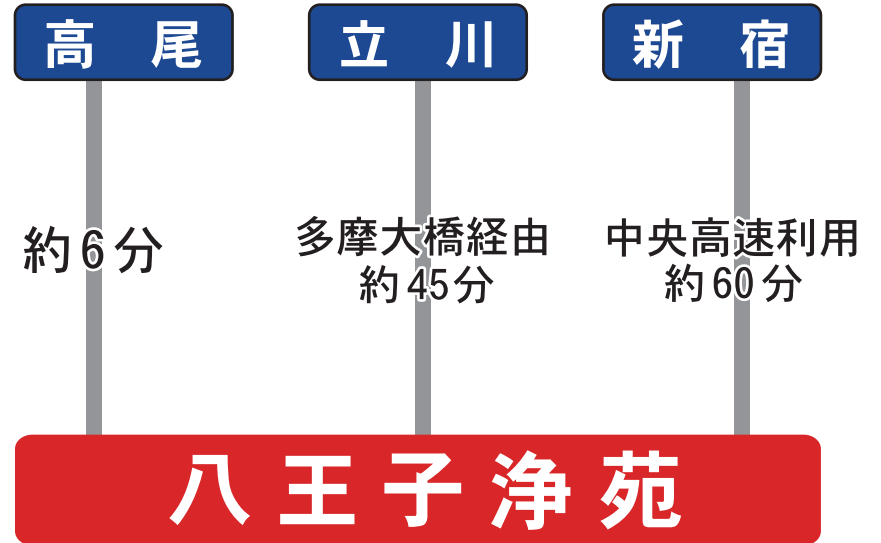

※お願い: 見学会開催期間以外は当社社員は現地に待機しておりませんので、ご見学を希望される場合は、やまと石材までご連絡ください。

八王子浄苑ご案内図

霊苑所在地: 東京都八王子市元八王子町3-2391

交通のご案内

●お車ご利用の場合

●電車ご利用の場合

八王子浄苑