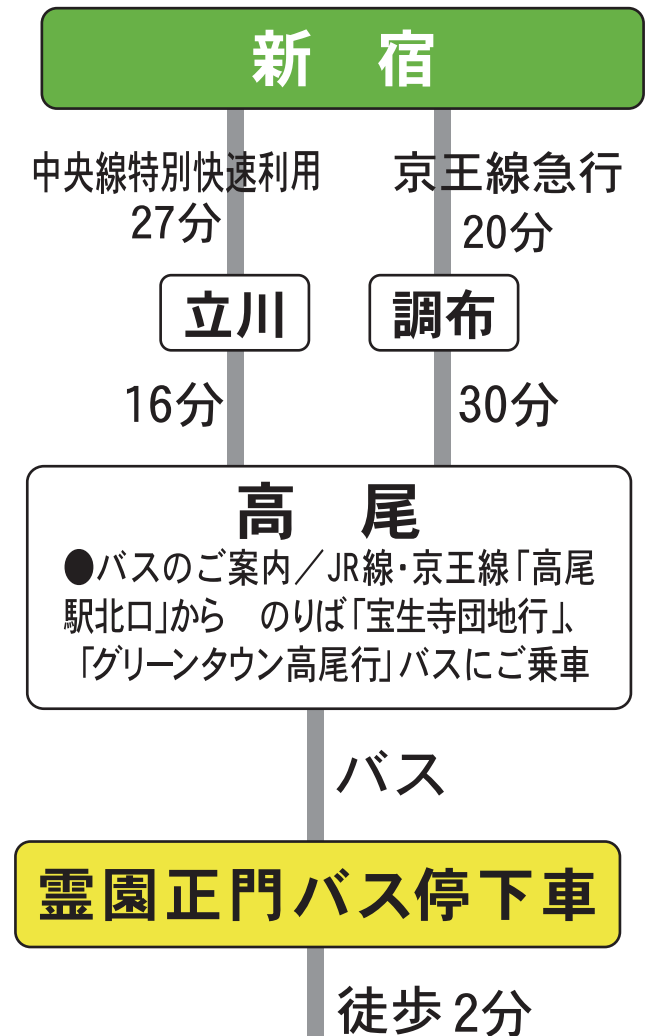

※お願い: 見学会開催期間以外は当社社員は現地に待機しておりませんので、ご見学を希望される場合は、やまと石材までご連絡ください。

八王子浄苑ご案内図

霊苑所在地: 東京都八王子市元八王子町3-2391

交通のご案内

●お車ご利用の場合

●電車ご利用の場合

八王子浄苑