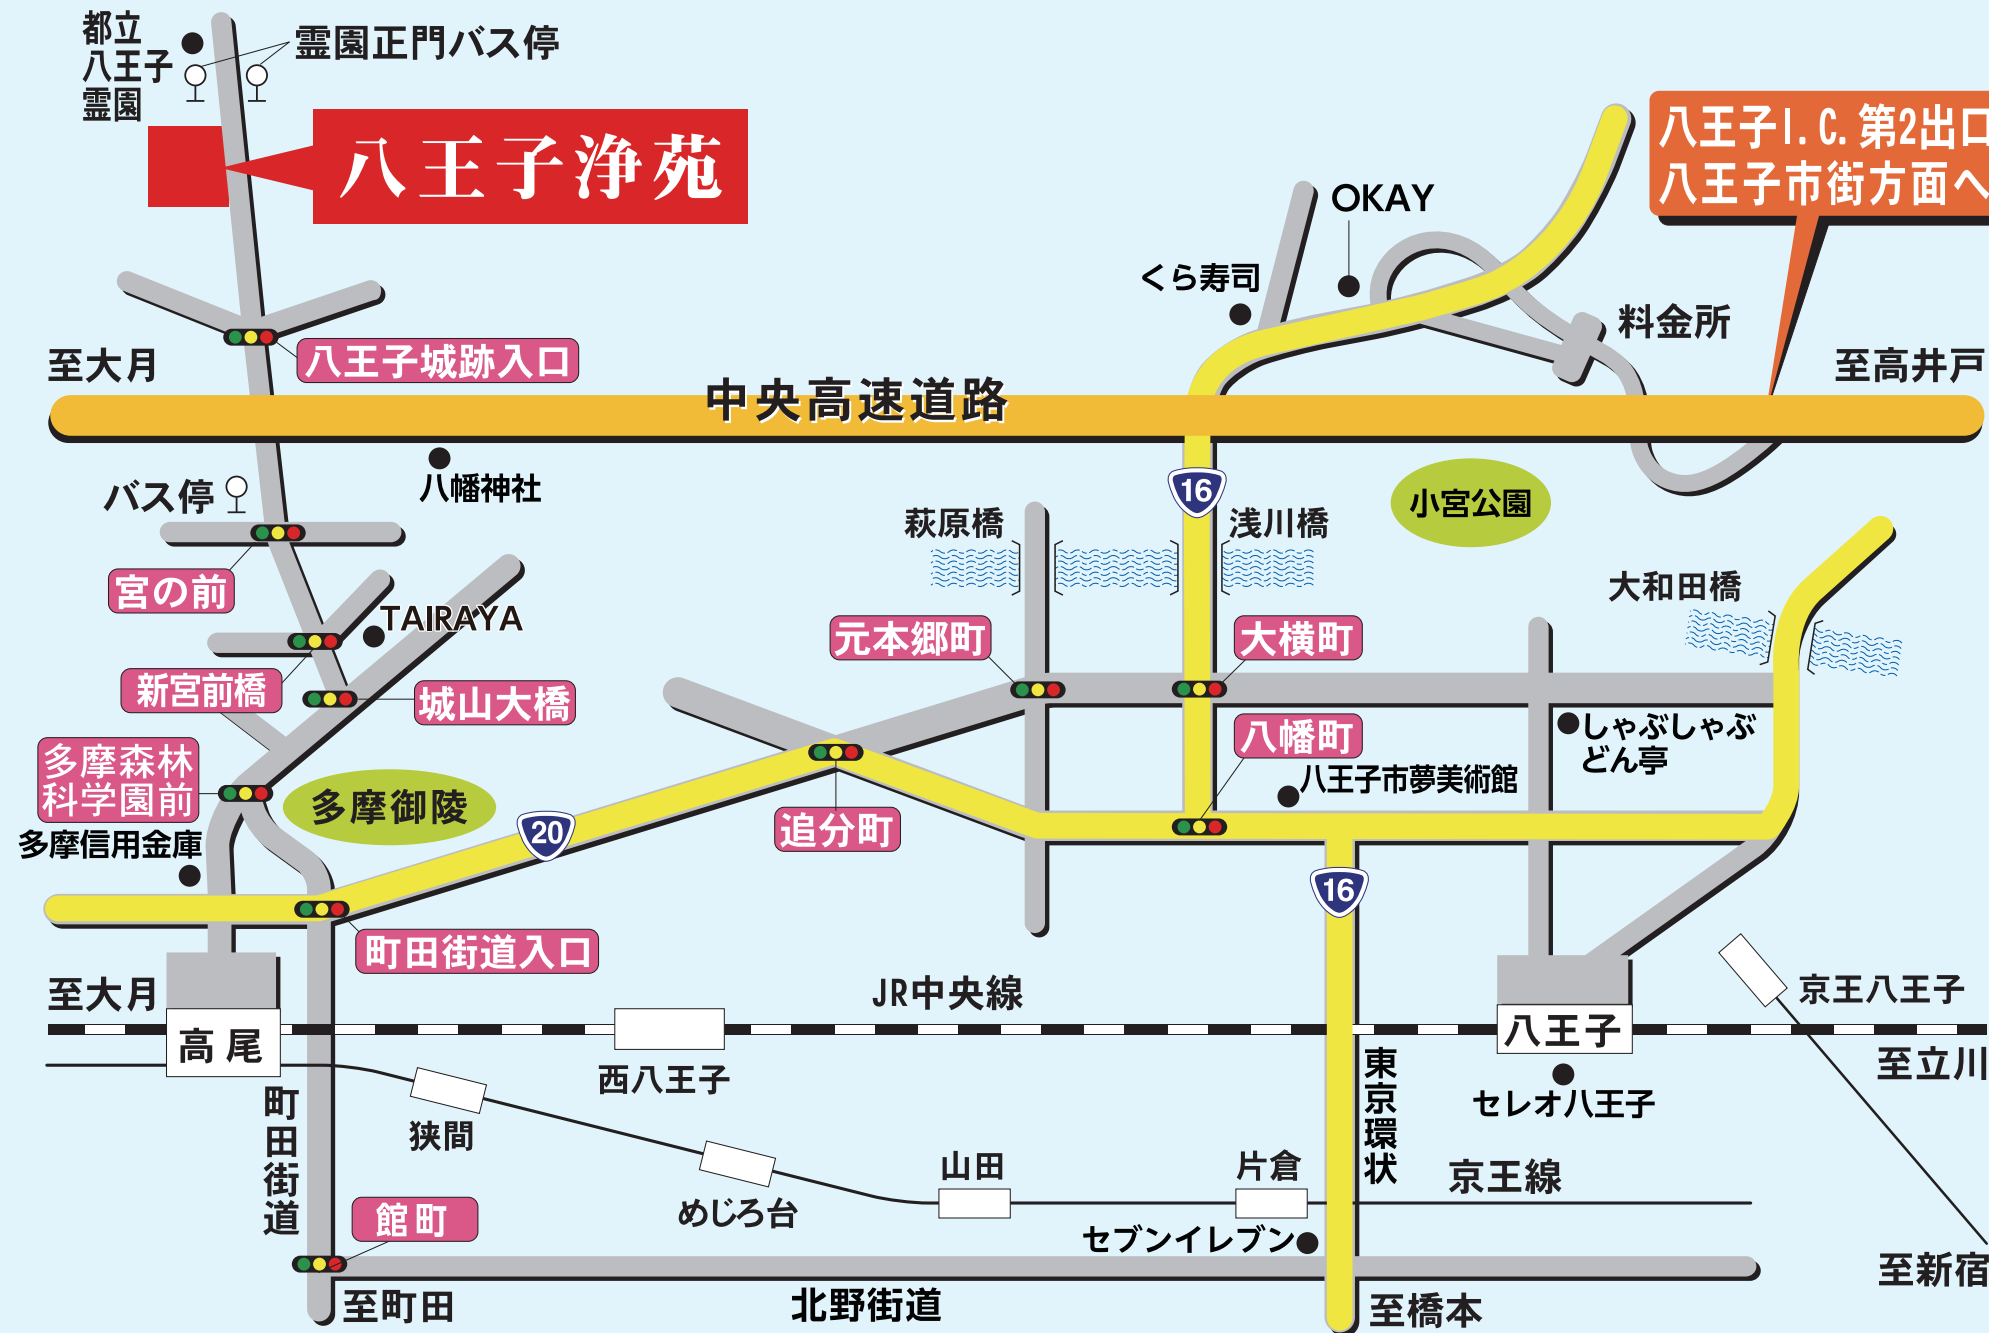

※お願い: 見学会開催期間以外は当社社員は現地に待機しておりませんので、ご見学を希望される場合は、やまと石材までご連絡ください。

八王子浄苑ご案内図

霊苑所在地: 東京都八王子市元八王子町3-2391

交通のご案内

●お車ご利用の場合

●電車ご利用の場合

八王子浄苑