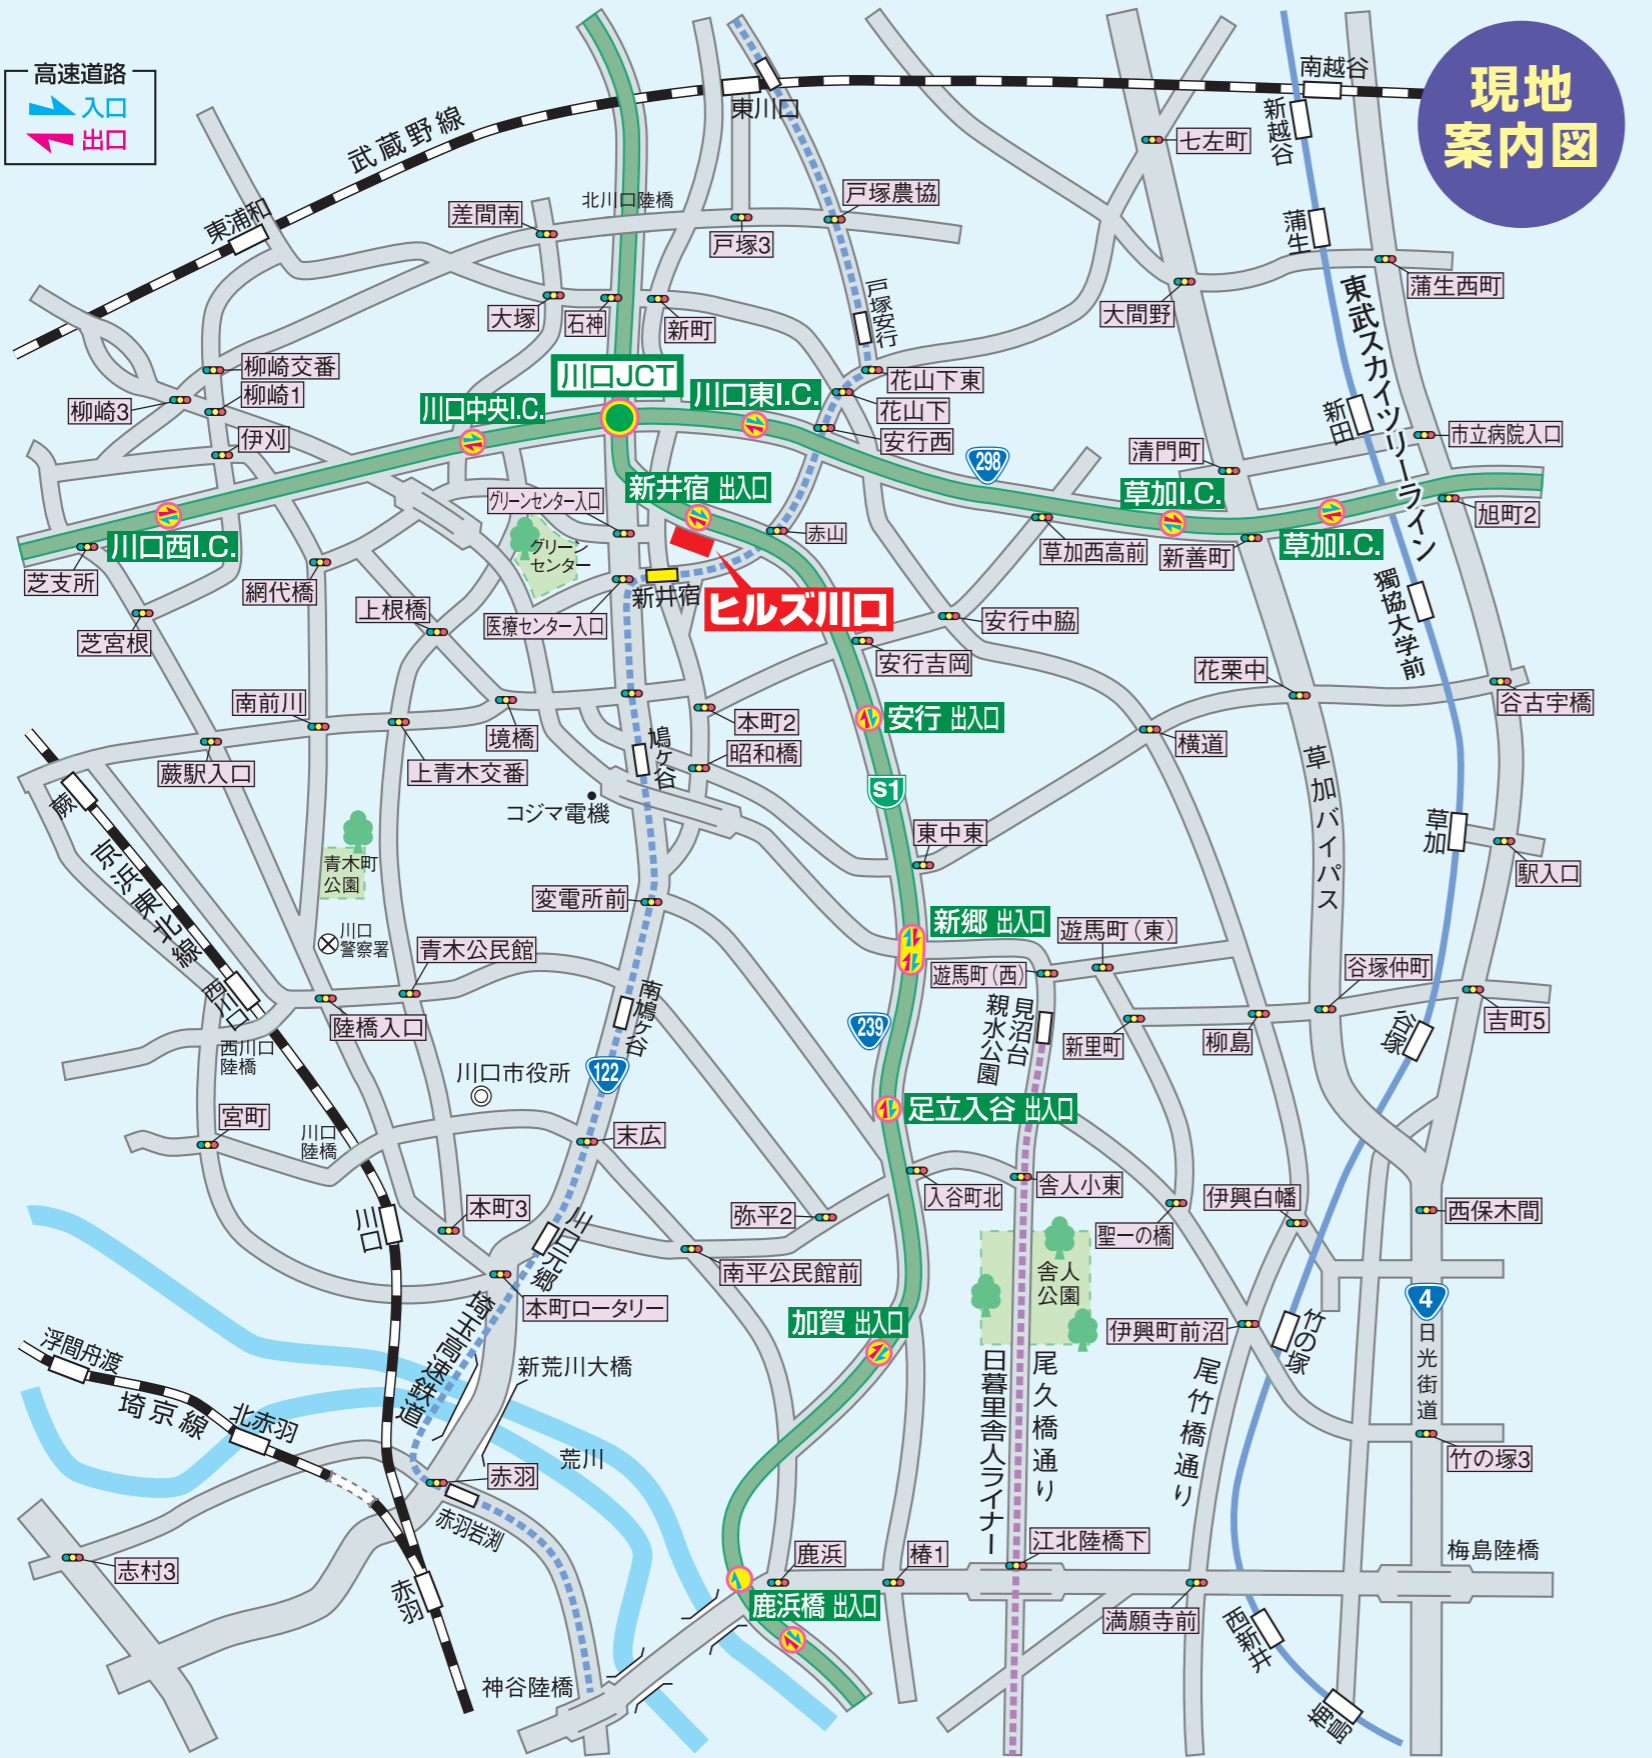

※お願い: 見学会開催期間以外は当社社員は現地に待機しておりませんので、ご見学を希望される場合は、やまと石材までご連絡ください。

ヒルズ川口ご案内図

霊園所在地: 埼玉県川口市赤山1040-1

現地案内図

周辺拡大図

路線バスご利用の場合 (国際興業バス)

| | | | | |
|--------|-------|-----|------|-------|
| 東川口駅南口 | 門下町 | 向原 | 新井宿 | 鳩ヶ谷車庫 |
| 東川口駅北口 | 戸塚安行駅 | 門下町 | 向原 | 鳩ヶ谷車庫 |
| 西川口駅東口 | 鳩ヶ谷駅 | 門下町 | 新井宿駅 | 鳩ヶ谷車庫 |

首都高速・外環自動車道ご利用の場合

川口市コミュニティバス
みんななかまバス (新郷・安行・戸塚循環) 新井宿・門下町下車

●大泉方面より、外環自動車道
●千住新橋より、首都高速川口線
川口西I.C.より**8分**。安行I.C.より**3分**。
●草加方面より、外環自動車道
●草加バイパス
川口東I.C.より**4分**。新善町交差点より**8分**。

限りない可能性と創造力で、お客様に満足...
株式会社 やまと石材
TEL. 0120-18-1441
右のQRコードをスマホで読み取ると簡単に電話がかけられます