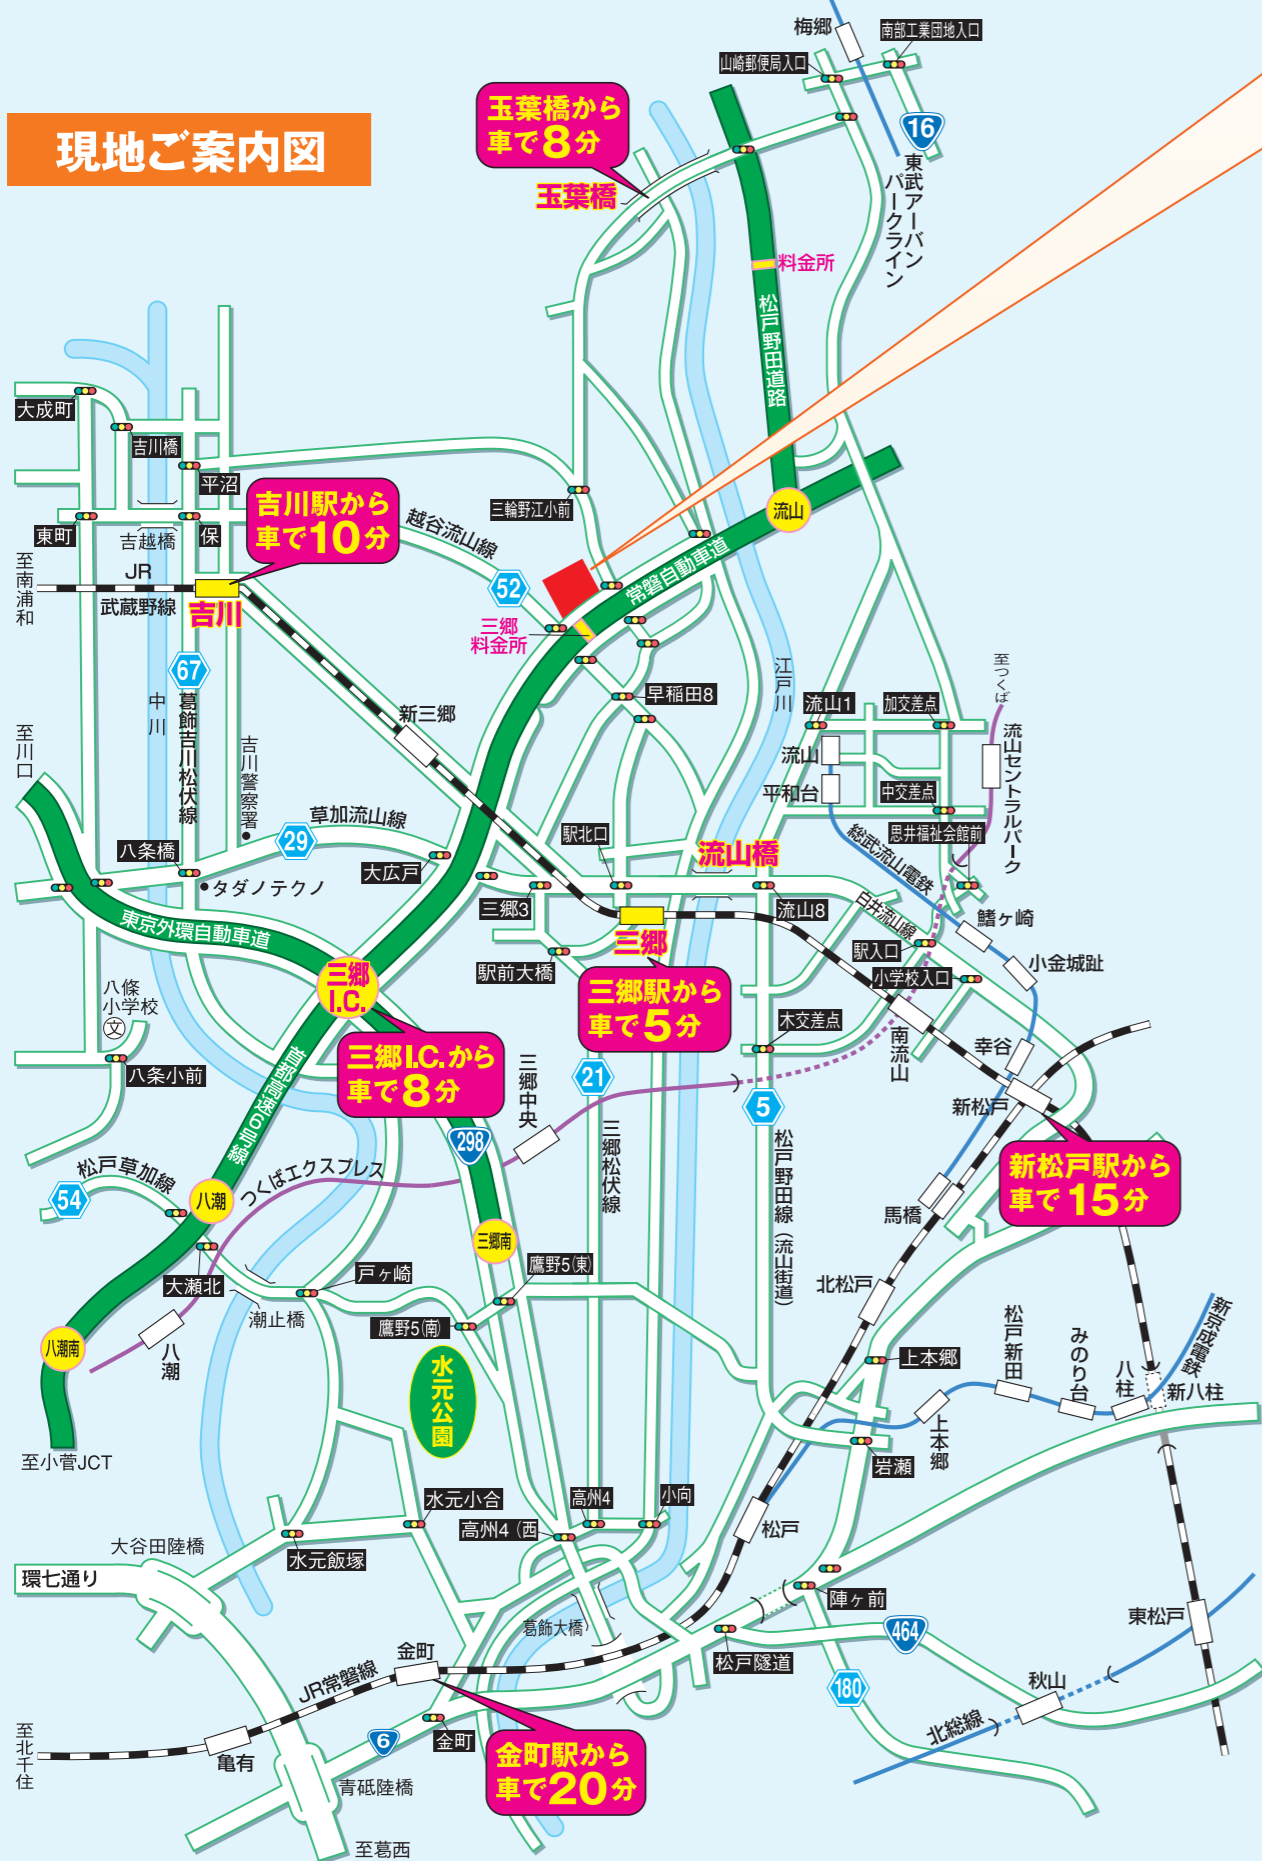

※お願い: 見学会開催期間以外は当社社員は現地に待機しておりませんので、ご見学を希望される場合は、やまと石材までご連絡ください。

さくら聖地霊園ご案内図

霊園所在地: 埼玉県吉川市三輪野江18-1

現地ご案内図

拡大図

さくら聖地霊園

●お車ご利用の場合

三郷インターから8分

三郷駅 (JR武蔵野線) から5分

新松戸方面から15分

●電車ご利用の場合

●バスご利用の場合

JR武蔵野線「三郷駅」北口より東武バス、吉川車庫行き・吉川駅北口行きバスにご乗車、定勝寺バス停下車徒歩3分。

JR武蔵野線「吉川駅」北口より東武バス、三郷駅北口行きバスにご乗車、火の見下バス停下車徒歩4分。

交通のご案内

新松戸	JR武蔵野線	三郷	タクシー	さくら 聖地霊園
	5分		5分	
南越谷	JR武蔵野線	吉川	タクシー	さくら 聖地霊園
	3分		10分	

株 式 会 社 やまと石 材

0120-18-1441

右のQRコードをスマホで読み取ると簡単に電話がかけられます

さいたま営業所
9:00~18:00 (年中無休)
埼玉県さいたま市緑区大門2017-1
TEL.048-767-4144