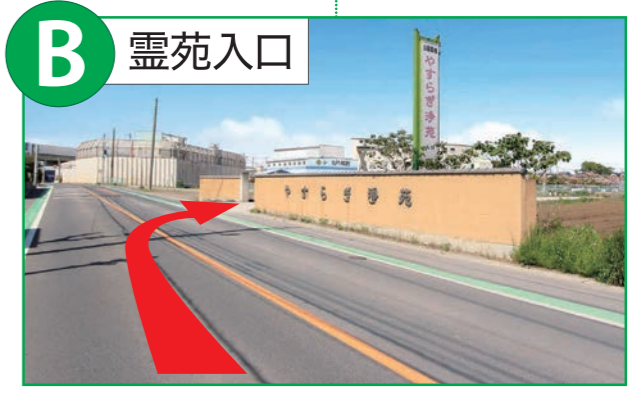

※お願い: 見学会開催期間以外は当社社員は現地に待機しておりませんので、ご見学を希望される場合は、やまと石材までご連絡ください。

やすらぎ浄苑ご案内図

霊苑所在地: 埼玉県北足立郡伊奈町大字小室字谷畑4060

広域案内図

交通のご案内	JR線 大宮駅	ニューシャトル 約15分乗車	ニューシャトル 丸山駅	徒歩 約9分	やすらぎ浄苑
	JR高崎線 上尾駅	お車 約10分 東口4番のりば 朝日バス 伊奈役場ゆき 約12分	東丸山バス停	徒歩 約7分	
	JR宇都宮線 蓮田駅	お車 約5分 西口 けんちゃんバス 上尾駅東口 行(新がんセンター経由) 約10分	伊奈南中学校前 バス停	徒歩 約8分	