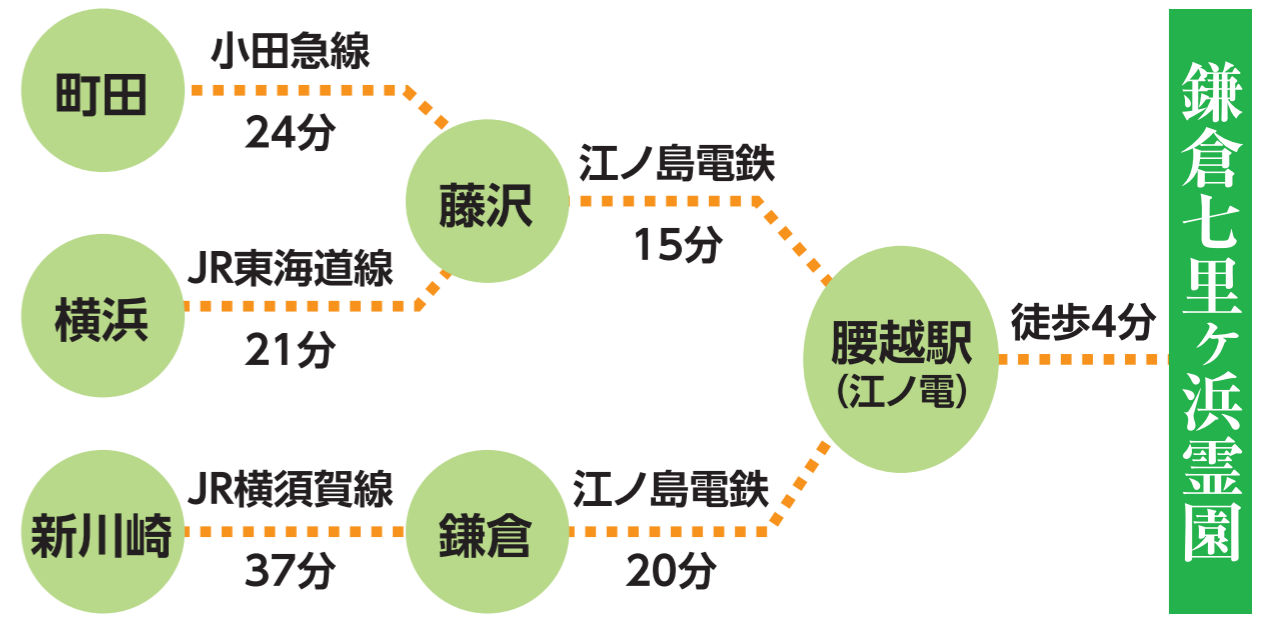

※お願い: 見学会開催期間以外は当社社員は現地に待機しておりませんので、ご見学を希望される場合は、やまと石材までご連絡ください。

鎌倉七里ヶ浜霊園ご案内図

霊園所在地: 神奈川県鎌倉市腰越2-4-8

電車をご利用の場合

電車をご利用の場合