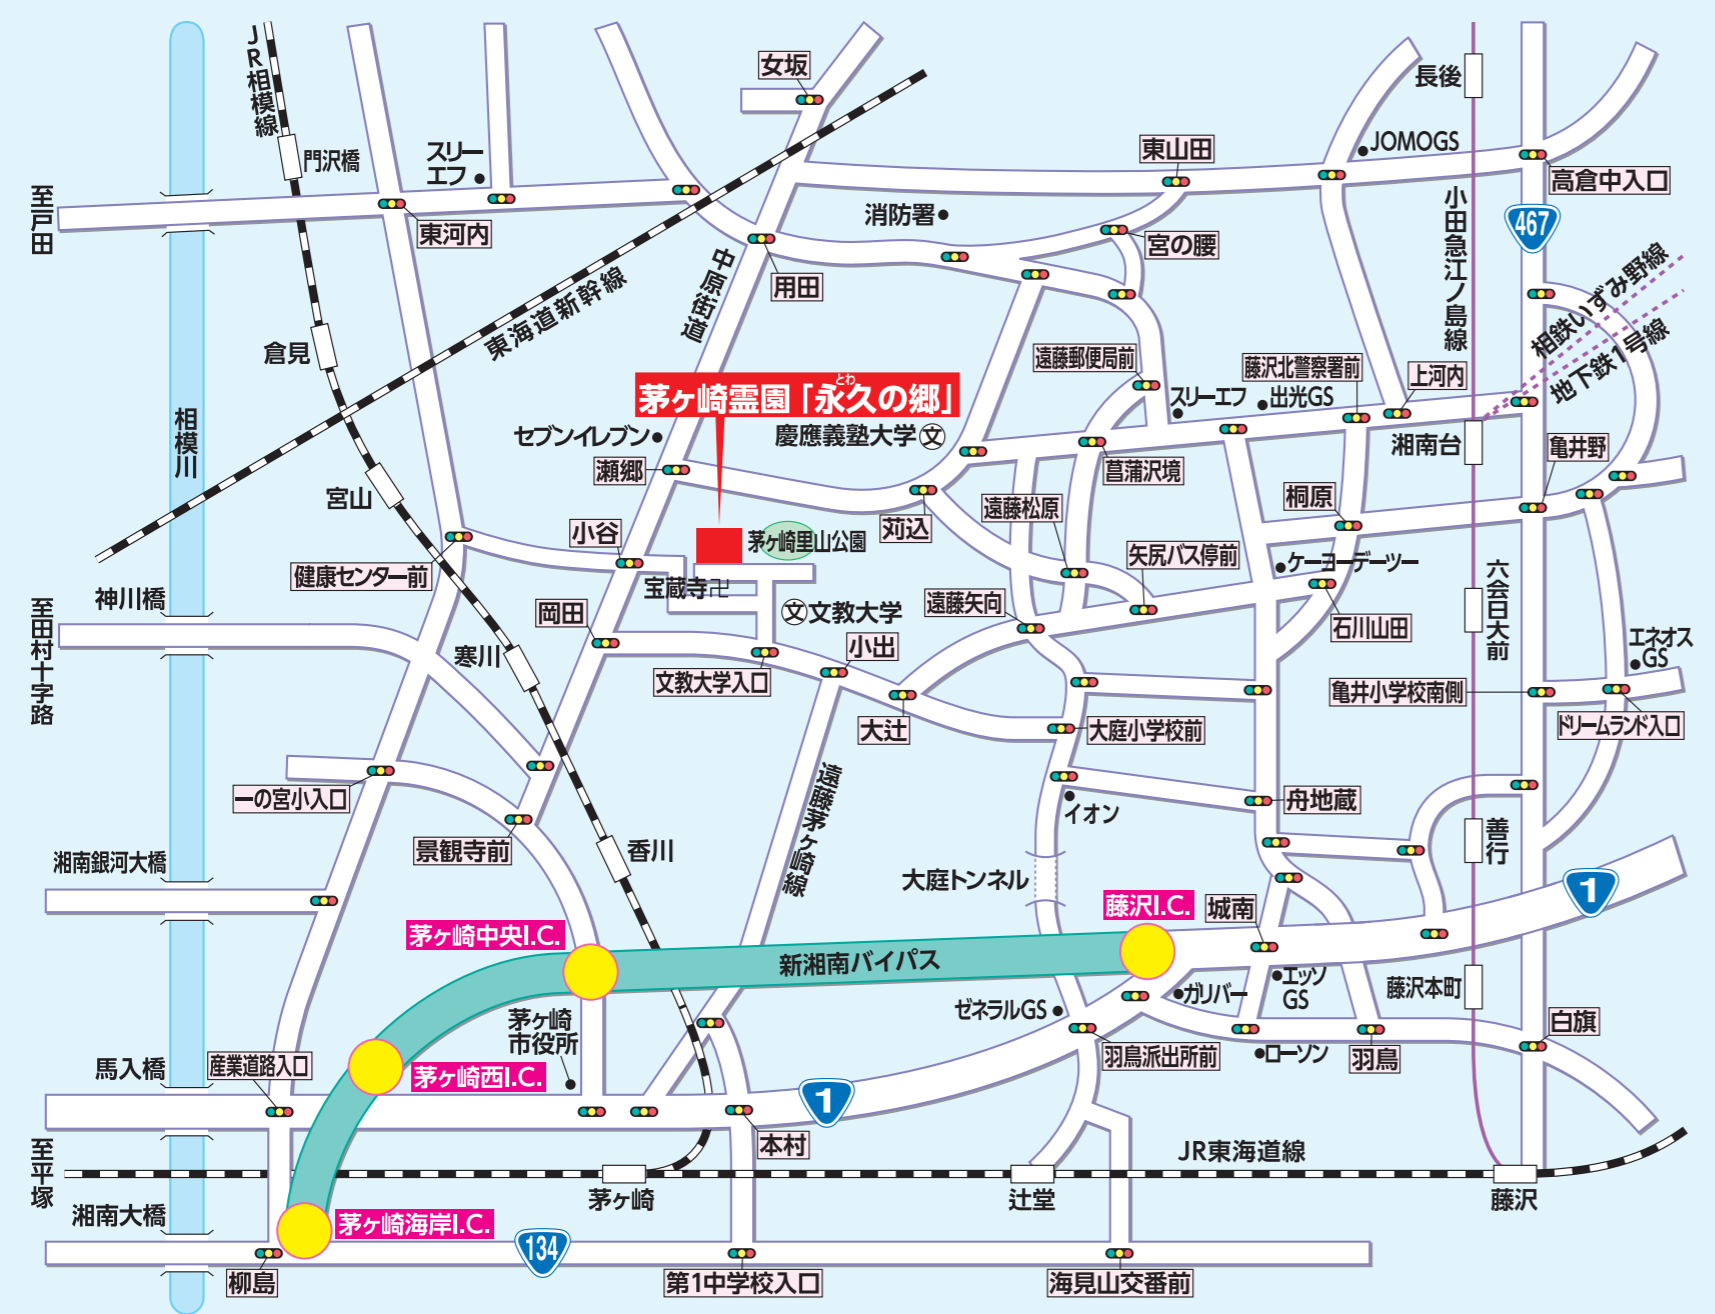

※お願い: 見学会開催期間以外は当社社員は現地に待機しておりませんので、ご見学を希望される場合は、やまと石材までご連絡ください。

茅ヶ崎霊園永久の郷ご案内図

霊園所在地: 神奈川県茅ヶ崎市芹沢4183

周辺拡大図

交通のご案内

JR東海道線 茅ヶ崎駅北口より10分。(車で)
 JR東海道線 辻堂駅北口より8分。(車で)
 小田急江ノ島線 湘南台駅より13分。(車で)
 JR相模線 寒川駅より5分。(車で)

バスのご案内 (神奈川県中央交通)

JR東海道線 茅ヶ崎駅北口	①番バス停◎文教大学行 ⑥番バス停◎文教大学行	文教大学バス停 徒歩8分
小田急江ノ島線 湘南台駅西口	②番バス停◎文教大学行	
コミュニティバスえぼし号 JR相模線 香川駅	北部循環市立病院線 北部コース 58里山公園西駐車場前バス停	徒歩6分