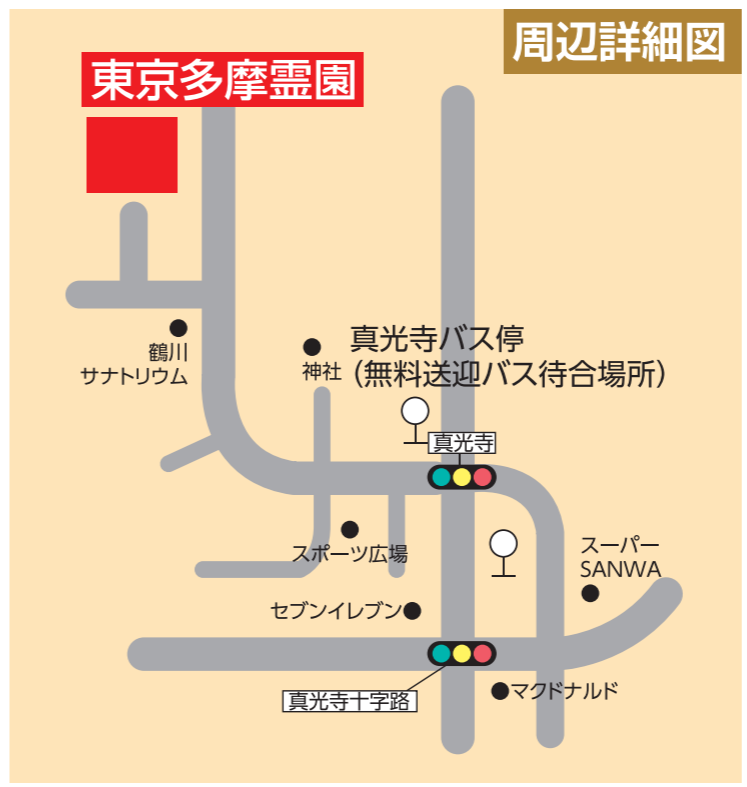

※お願い: 見学会開催期間以外は当社社員は現地に待機しておりませんので、ご見学を希望される場合は、やまと石材までご連絡ください。

東京多摩霊園ご案内図

霊園所在地: 東京都町田市真光寺町203-1

交通のご案内