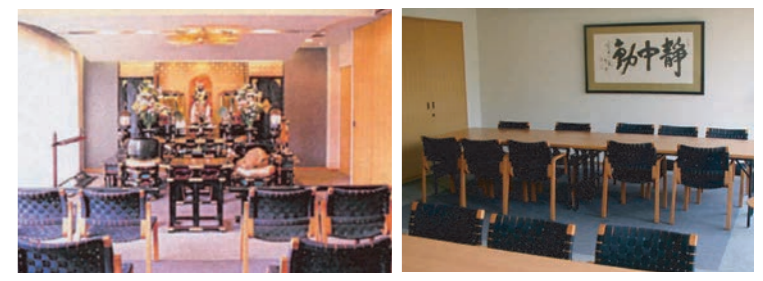

※お願い: 見学会開催期間以外は当社社員は現地に待機しておりませんので、ご見学を希望される場合は、やまと石材までご連絡ください。

東京多摩霊園ご案内図

霊園所在地: 東京都町田市真光寺町203-1

交通のご案内