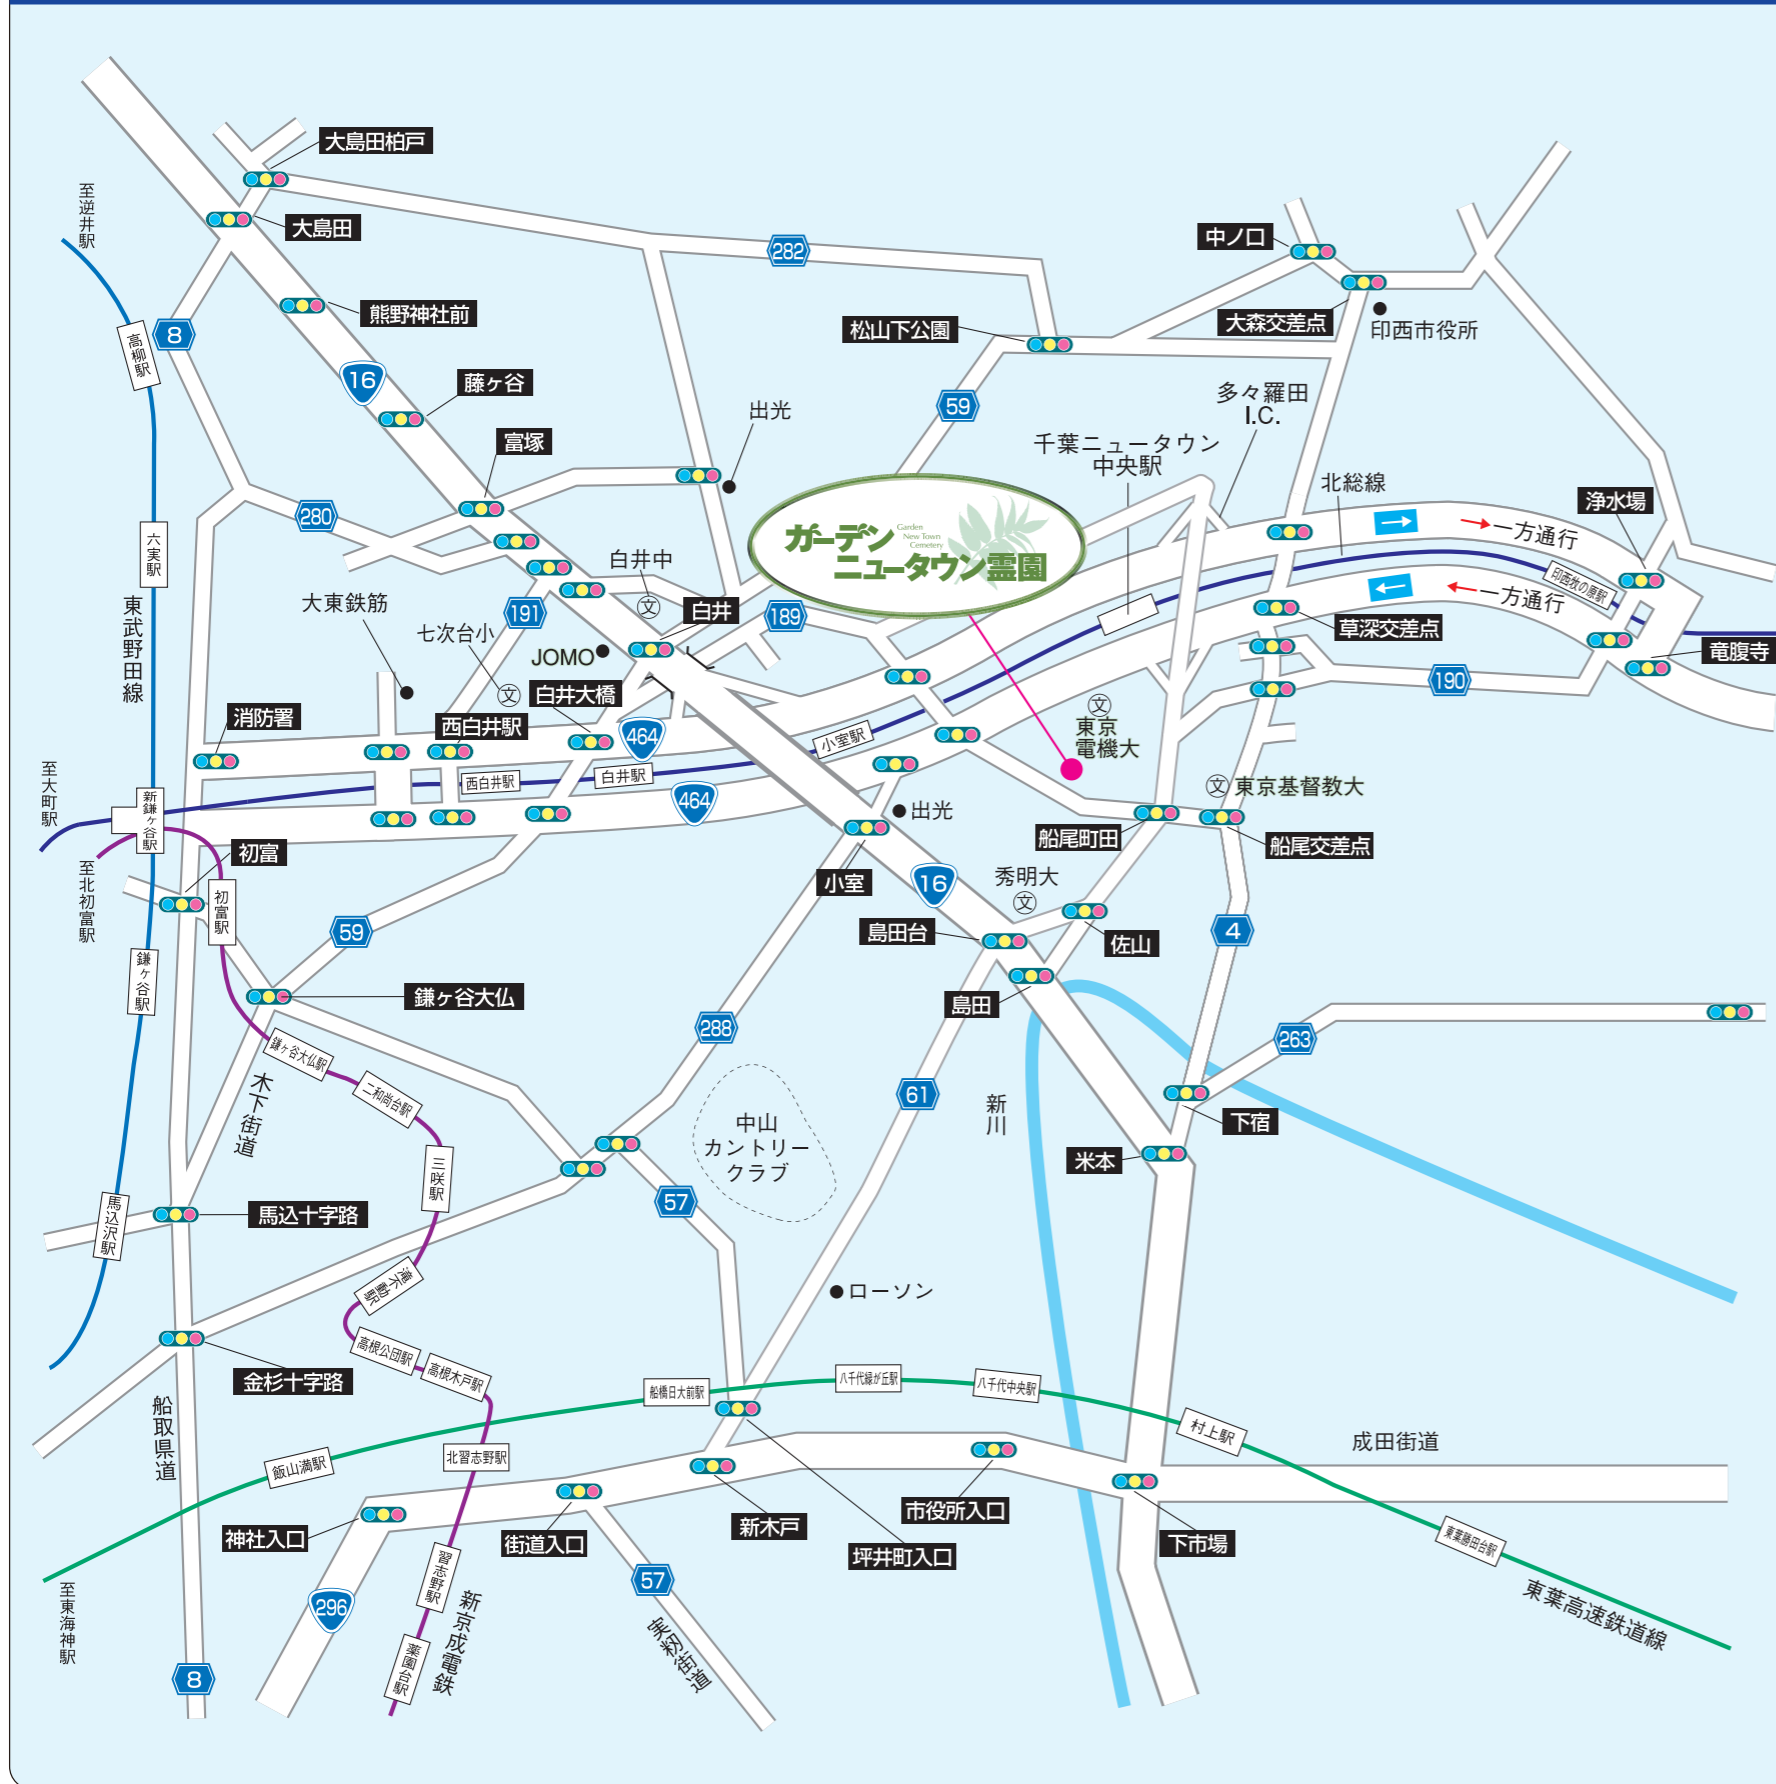

※お願い: 見学会開催期間以外は当社社員は現地に待機しておりませんので、ご見学を希望される場合は、やまと石材までご連絡ください。

ガーデンニュータウン霊園ご案内図

霊園所在地: 千葉県印西市武西289-7

駅から歩ける至便な聖地

北総線
千葉ニュータウン中央駅

徒歩で
約15分

車で
約4分

ガーデン
ニュータウン
霊園

限りない可能性と創造力で、お客様に満足を...
株式会社 やまと石材

0120-09-5014
右のQRコードをスマホで読み取ると簡単に電話がかけられます

松戸営業所 9:00~18:00(年中無休)
千葉県松戸市新松戸3-274-1ステイタスヒル新松戸2F
TEL.047-316-1414

★案内看板
付近詳細図