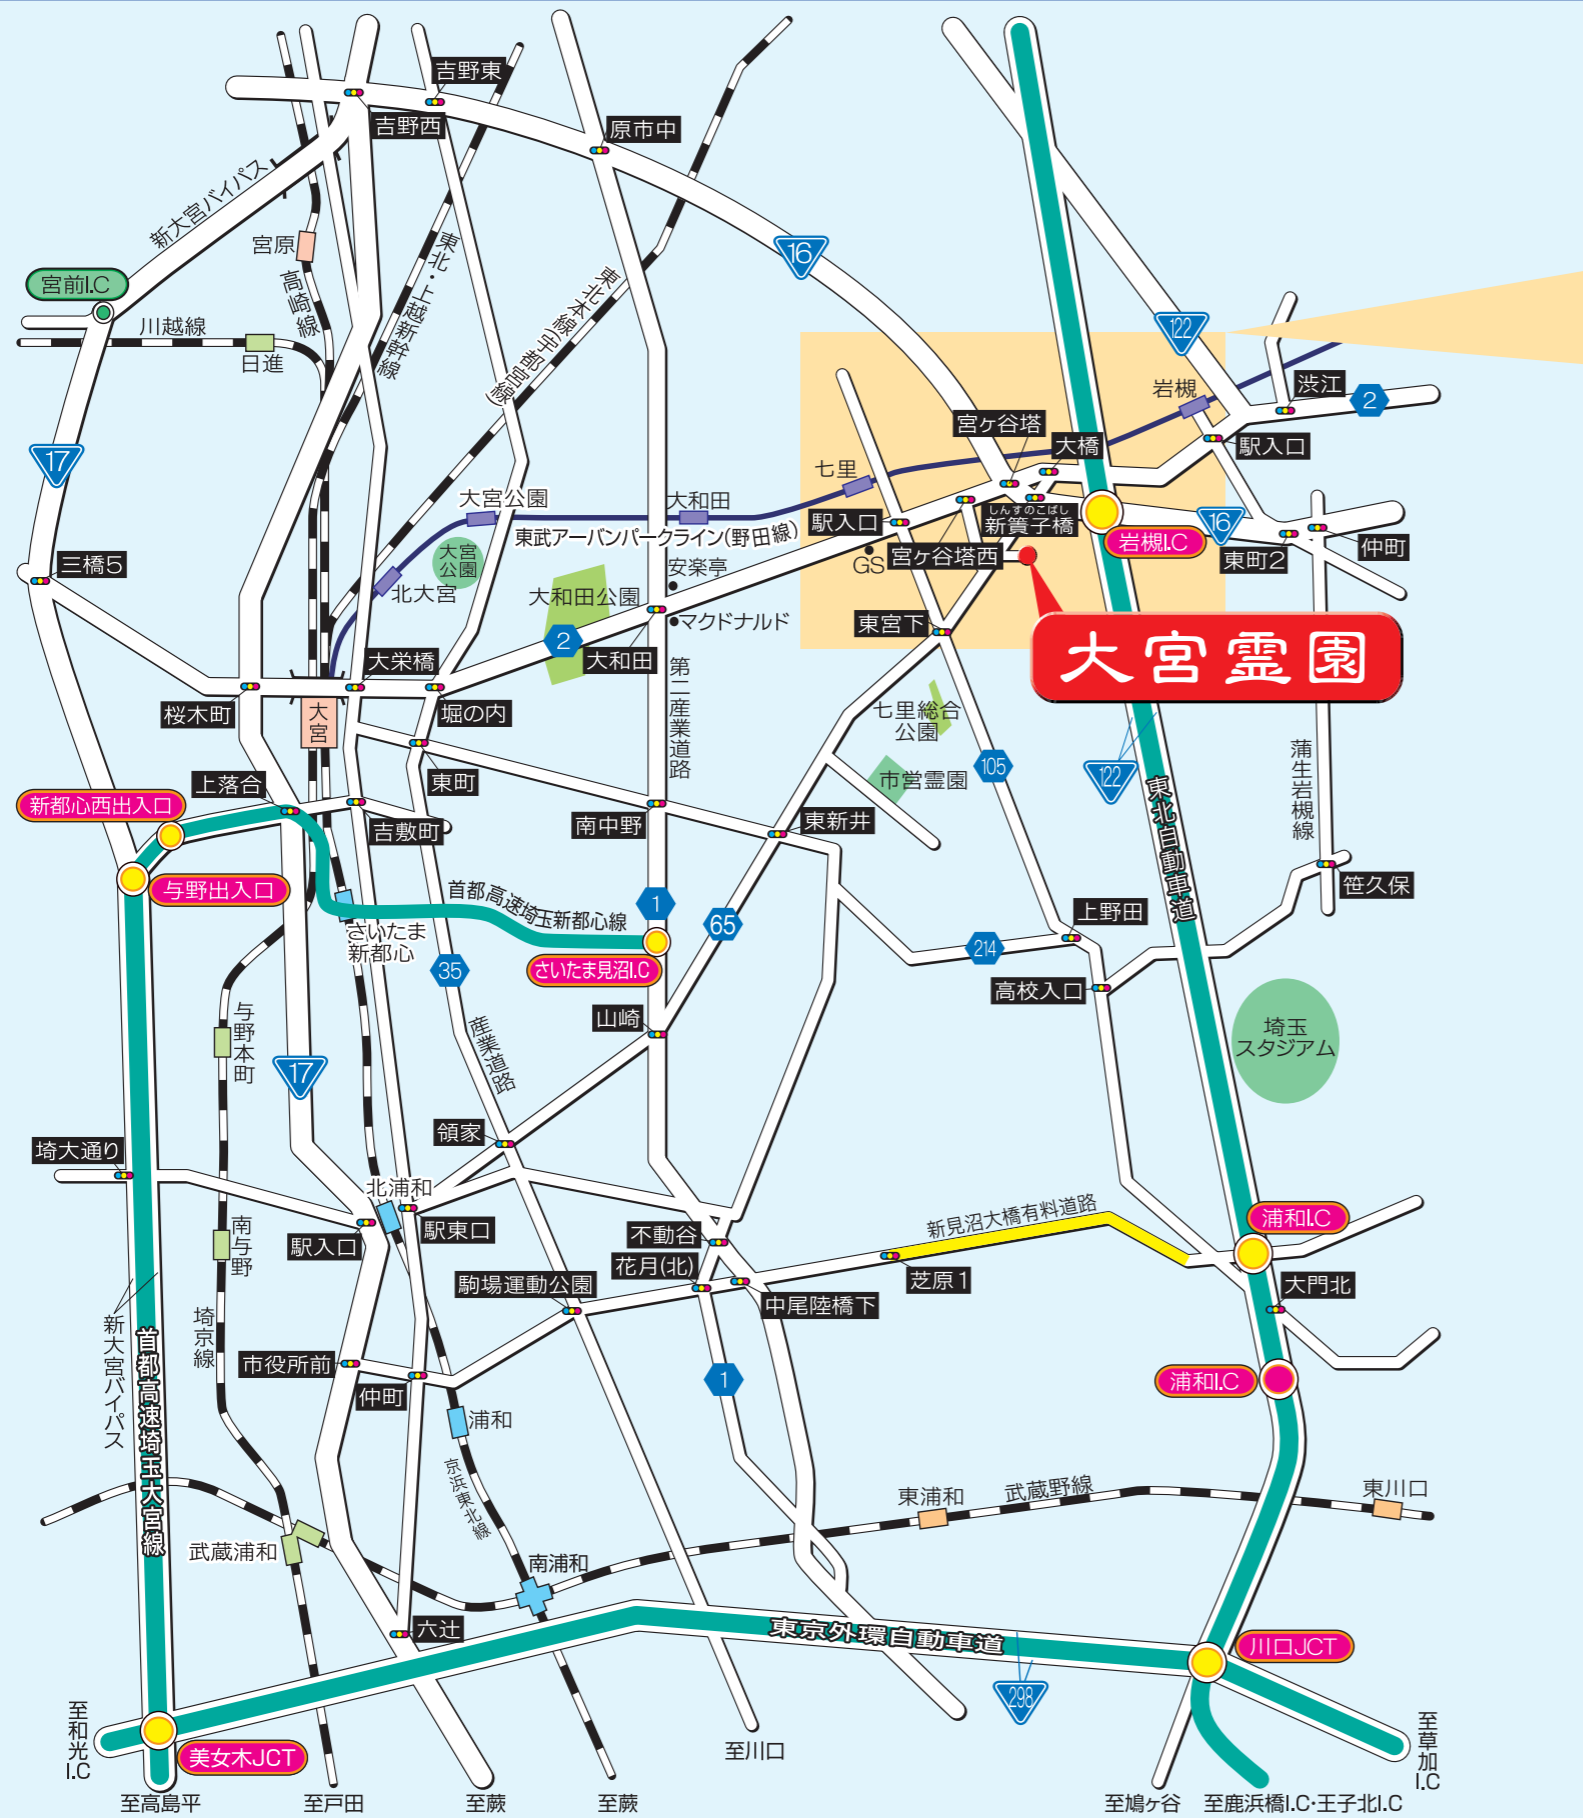

※お願い：見学会開催期間以外は当社社員は現地に待機しておりませんので、ご見学を希望される場合は、やまと石材までご連絡ください。

大宮霊園ご案内図

霊園所在地：埼玉県さいたま市見沼区東宮下3-159-3

お車をご利用の場合

東武アーバンパークライン(野田線) 岩槻駅	約 6分
東武アーバンパークライン(野田線) 七里駅	約 3分
東北自動車道 岩槻I.C	約 1分
首都高速埼玉新都心線 さいたま見沼I.C	約 10分
首都高速中央環状線 王子北I.C	約 20分
首都高速川口線 鹿浜橋I.C	約 15分
東京外環自動車道 川口JCT	約 7分

バスをご利用の場合

JR大宮駅 東口8番のりば	大50 宮下行き	宮ヶ谷塔東 バス停	徒歩 約 3分
JR北浦和駅	岩01 岩槻駅行き		
東武アーバンパークライン(野田線) 岩槻駅	岩01 北浦和駅行き	宮ヶ谷塔 バス停	徒歩 約 7分
JR大宮駅 東口8番のりば	大50 岩槻駅行き		
東武アーバンパークライン(野田線) 岩槻駅	大50 大宮駅東口行き		

大宮霊園

大宮霊園