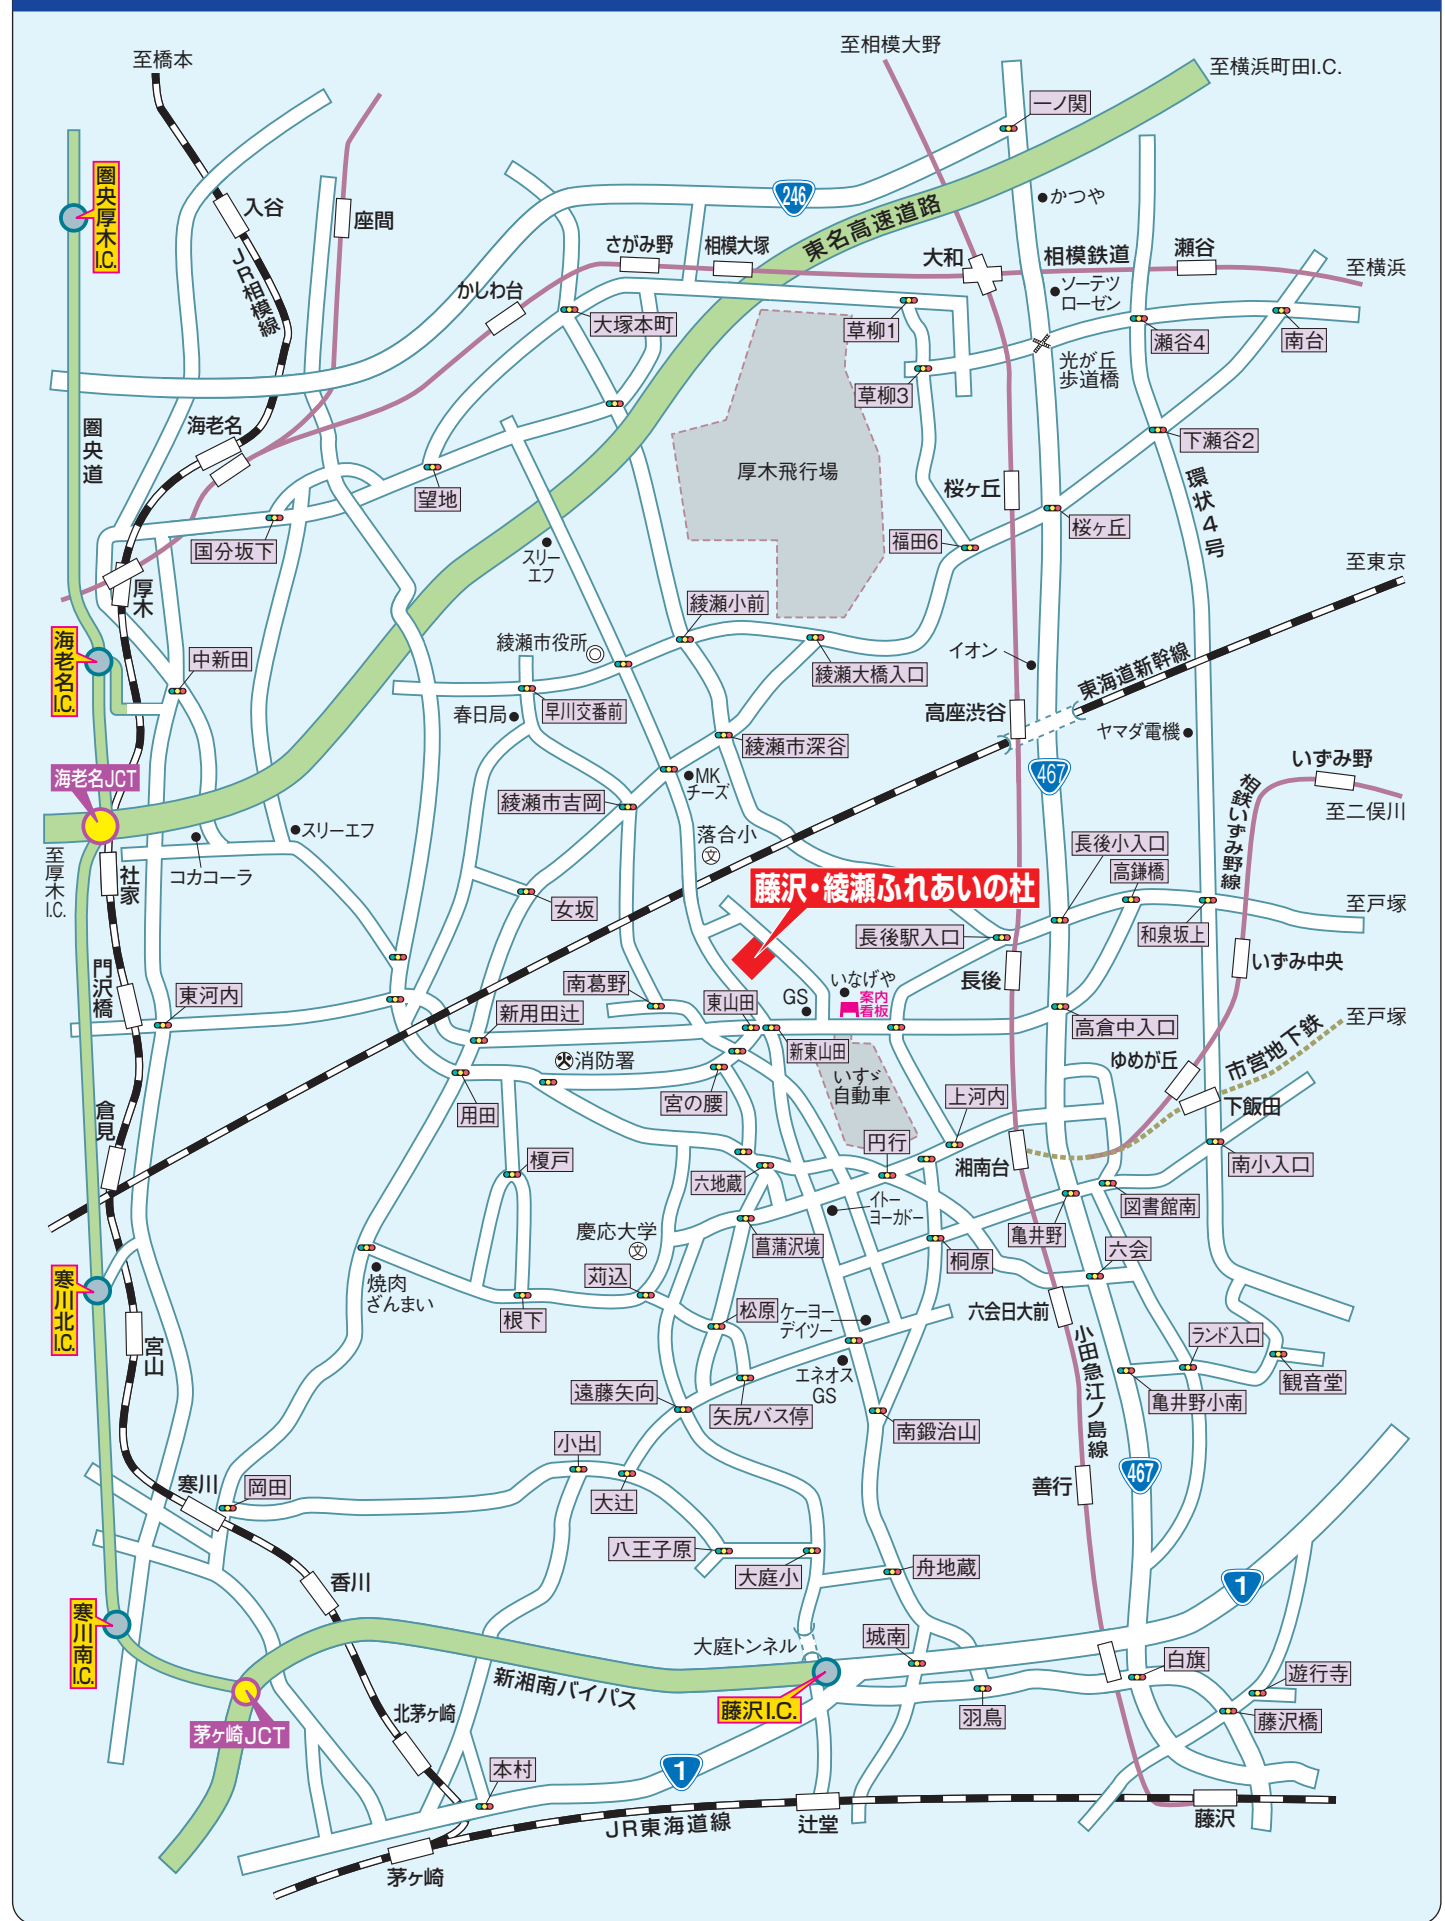

※お願い: 見学会開催期間以外は当社社員は現地に待機しておりませんので、ご見学を希望される場合は、やまと石材までご連絡ください。

藤沢・綾瀬ふれあいの杜ご案内図

霊園所在地: 神奈川県藤沢市葛原864

拡大図

■お車の場合

長後駅から	約6分	藤沢・綾瀬ふれあいの杜
湘南台駅から	約9分	
桜ヶ丘交差点から	約12分	
海老名駅から	約17分	
用田交差点から	約8分	

■路線バスのご案内 (神奈中バス)

小田急江ノ島線 長後駅 (西口)	「長坂上行」長43 約12分	徒歩 0分	藤沢・綾瀬ふれあいの杜
小田急江ノ島線 長後駅 (西口)	「綾瀬車庫行」長35 「海老名行」長16 約10分	徒歩 約8分	

■バスのりばのご案内

小田急線「長後駅西口」発
長43 長坂上行バスにご乗車、
「藤沢・綾瀬ふれあいの杜」
**バス停から
徒歩0分!**