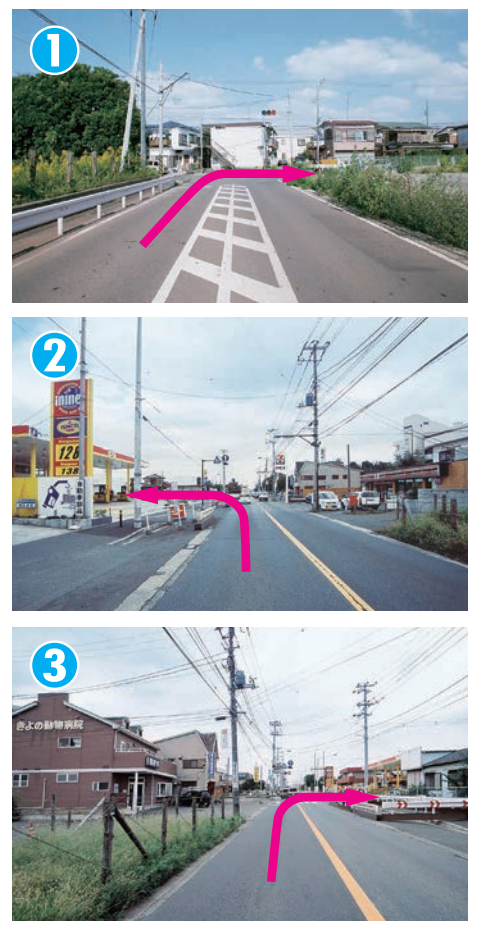

※お願い: 見学会開催期間以外は当社社員は現地に待機しておりませんので、ご見学を希望される場合は、やまと石材までご連絡ください。

藤沢・綾瀬ふれあいの杜ご案内図

霊園所在地: 神奈川県藤沢市葛原864

拡大図

■お車の場合

長後駅から	約6分	藤沢・綾瀬ふれあいの杜
湘南台駅から	約9分	
桜ヶ丘交差点から	約12分	
海老名駅から	約17分	
用田交差点から	約8分	

■路線バスのご案内 (神奈中バス)

小田急江ノ島線 長後駅 (西口)	「長坂上行」長43 約12分	徒歩 0分	藤沢・綾瀬ふれあいの杜
小田急江ノ島線 長後駅 (西口)	「綾瀬車庫行」長35 「海老名行」長16 約10分	徒歩 約8分	

■バスのりばのご案内

小田急線「長後駅西口」発
長43 長坂上行バスにご乗車、
「藤沢・綾瀬ふれあいの杜」
**バス停から
徒歩0分!**