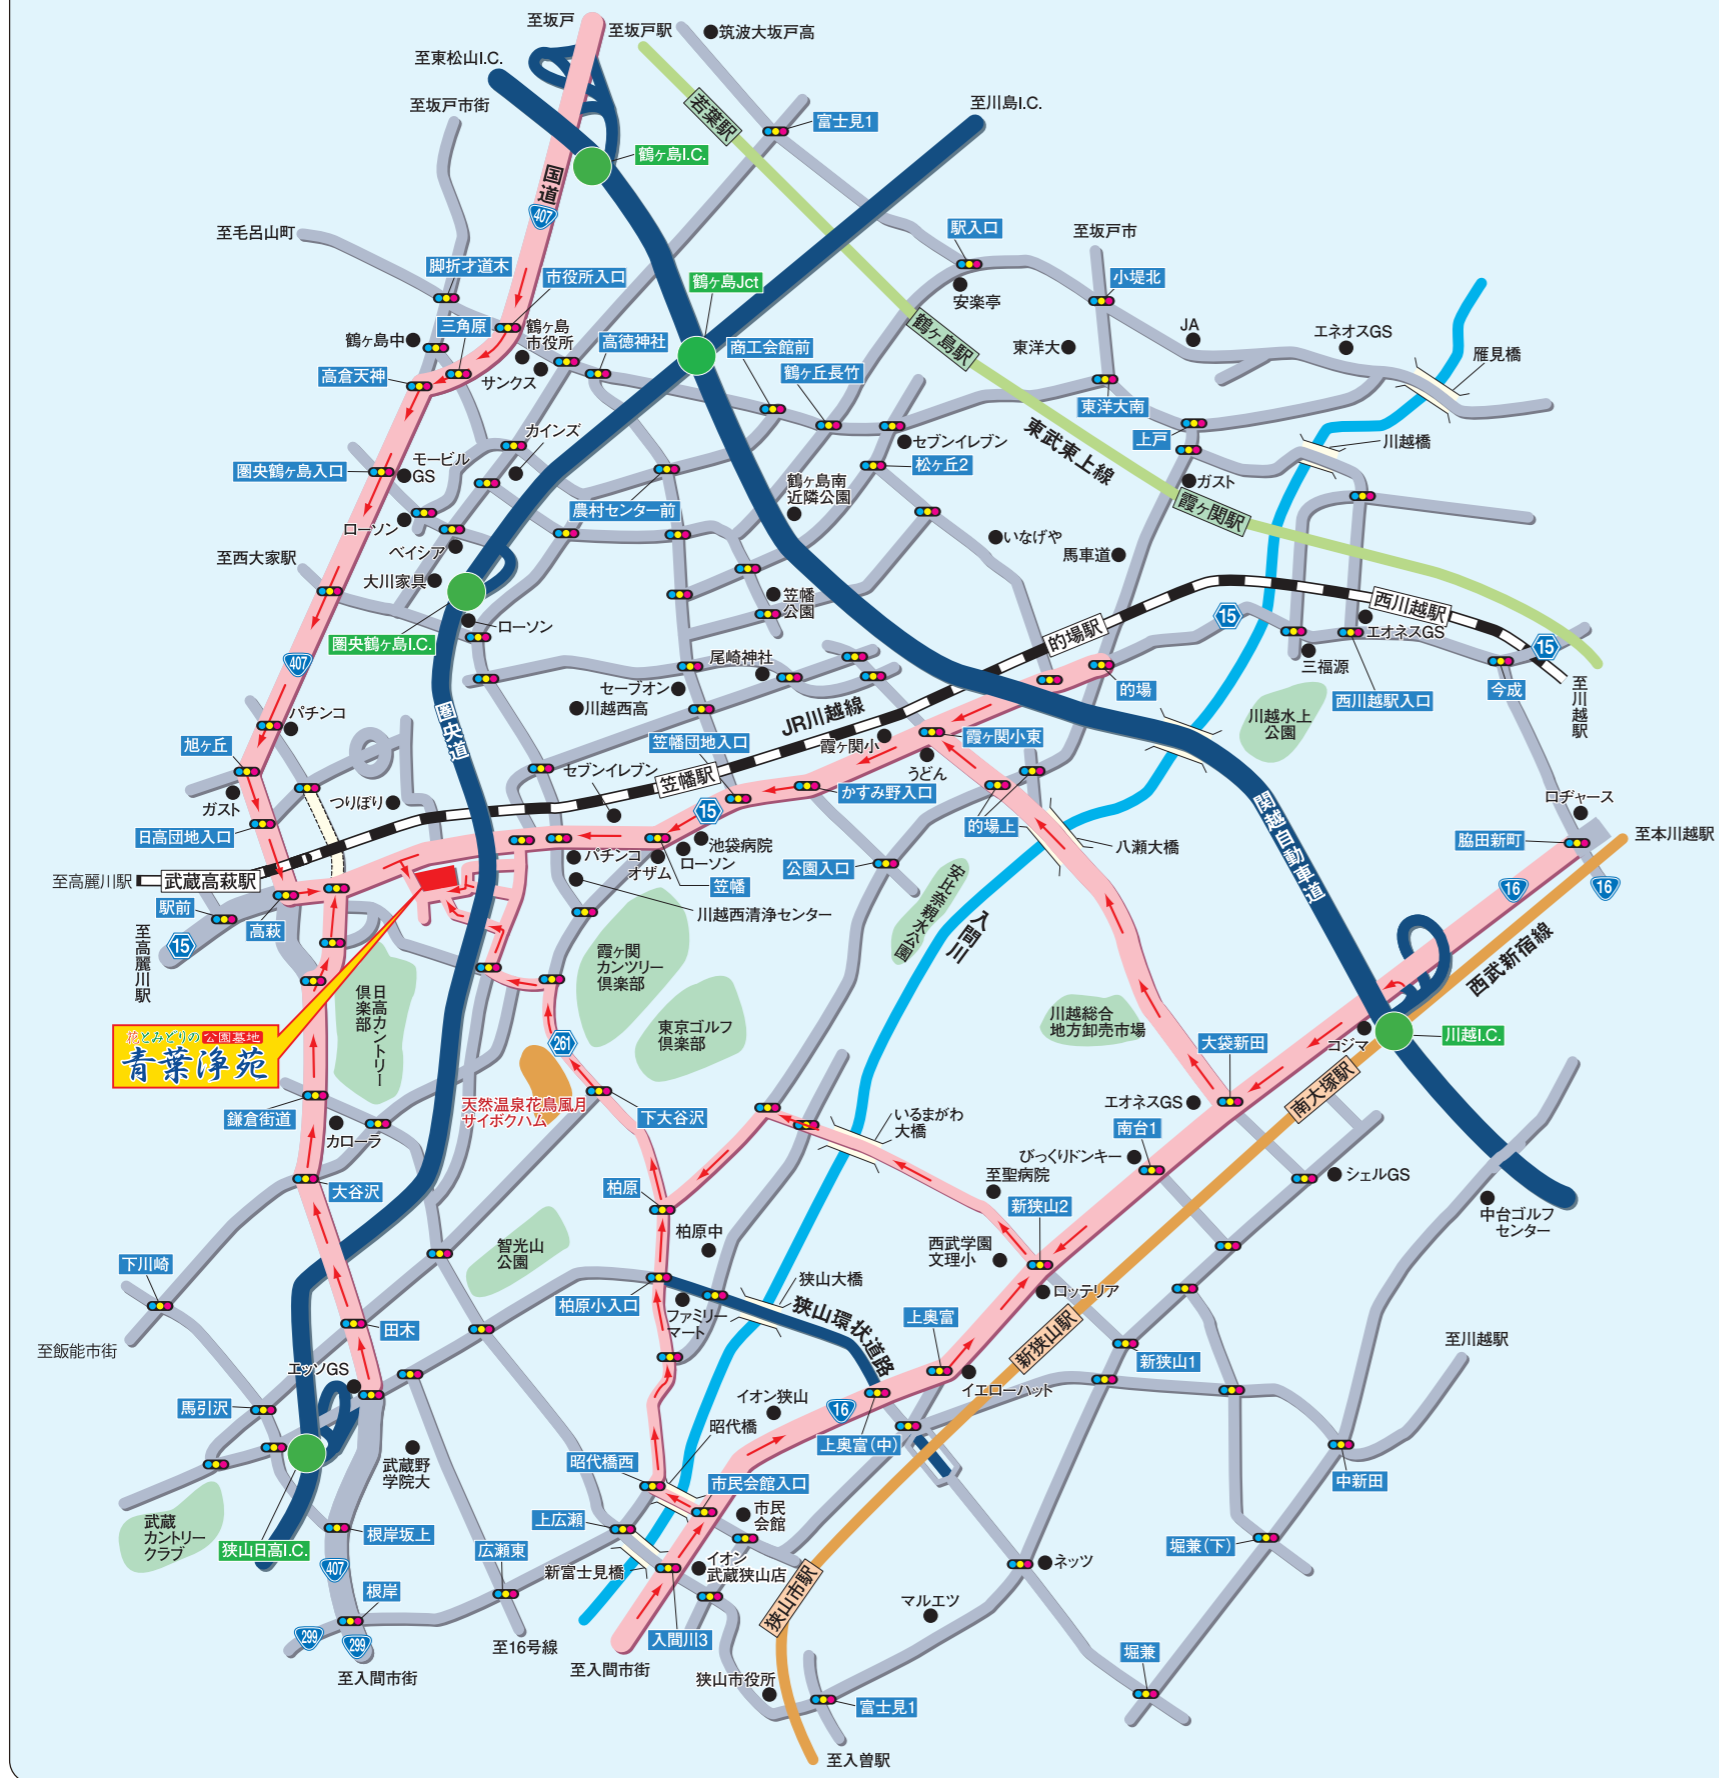

※お願い: 見学会開催期間以外は当社社員は現地に待機しておりませんので、ご見学を希望される場合は、やまと石材までご連絡ください。

青葉浄苑ご案内図

霊苑所在地: 埼玉県日高市高萩1372-20

お車をご利用の場合

- 圏央道「鶴ヶ島I.C.」より **約8分**
- 圏央道「狭山・日高I.C.」より **約9分**
- 関越道「鶴ヶ島I.C.」より **約10分**
- 関越道「川越I.C.」より **約15分**

電車をご利用の場合

- JR川越線「武蔵高萩駅」より車で **約5分**
- JR川越線「笠幡駅」より車で **約5分**