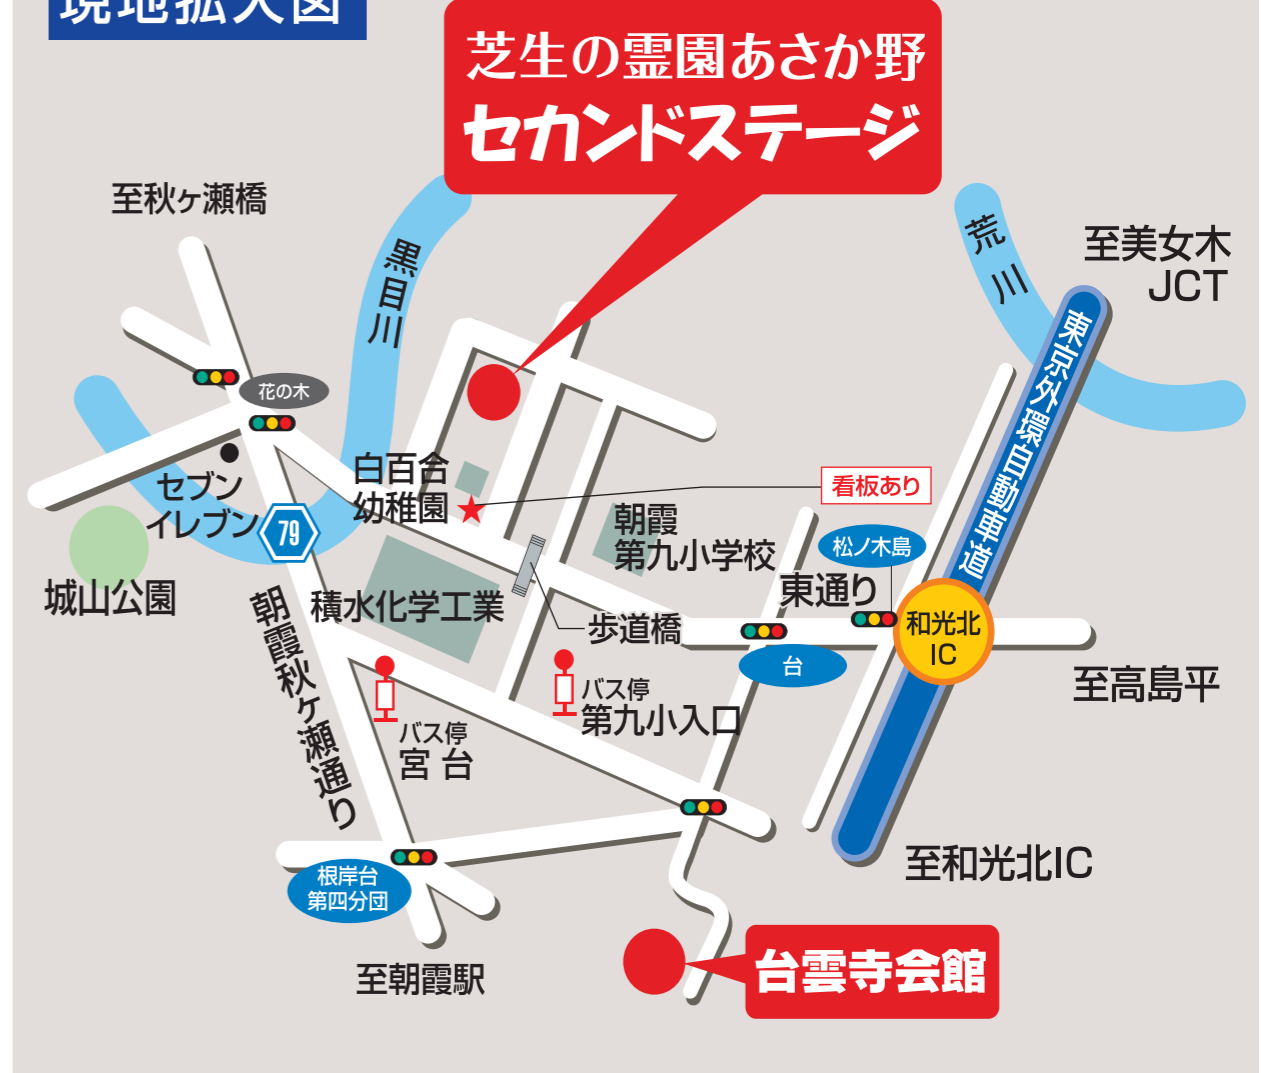

※お願い: 見学会開催期間以外は当社社員は現地に待機しておりませんので、ご見学を希望される場合は、やまと石材までご連絡ください。

芝生の霊園あさか野セカンドステージご案内図

霊園所在地: 埼玉県朝霞市根岸241-1

駐車場完備

現地拡大図

交通のご案内

●最寄り駅・I.C.からお車の場合

東武東上線 朝霞駅(北口)

約 **13** 分

東京外環自動車道 和光北I.C

約 **3** 分

●路線バスをご利用の場合

東武東上線
朝霞駅(北口)

国際興業バス
湯〜ぐうじょう行

宮台

徒歩 **10** 分

カーナビ
ご利用の場合

朝霞第九小学校 にて検索し、目安にしてください。

芝生の霊園あさか野
セカンドステージ