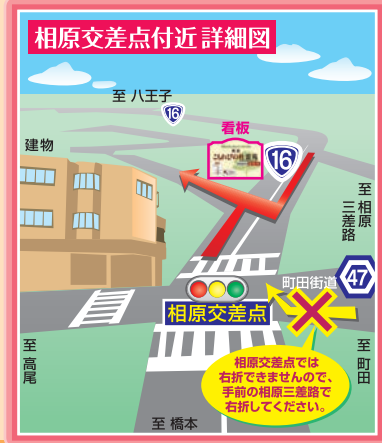

※お願い: 見学会開催期間以外は当社社員は現地に待機しておりませんので、ご見学を希望される場合は、やまと石材までご連絡ください。

町田こもれびの杜墓苑ご案内図

霊苑所在地: 東京都町田市相原町527-6

広域図

詳細

町田こもれびの杜霊苑

交通のご案内		徒歩 約5分
※所要時間は交通状況により異なります。		
■路線バスをご利用の場合		
JR横浜線・京王線 橋本駅 〈北口〉4番のりばより	京王バス(南63) 南大沢駅行 約8分	→ 坂下バス停下車
京王線 南大沢駅 6番のりばより	京王バス(南63) 橋本駅行 約19分	
■お車ご利用の場合		
JR横浜線 相原駅	約4分	→
JR横浜線・京王線 橋本駅	約5分	→
京王相模原線 多摩境駅	約7分	→
八王子バイパス 相原インター	約3分	→

町田こもれびの杜霊苑