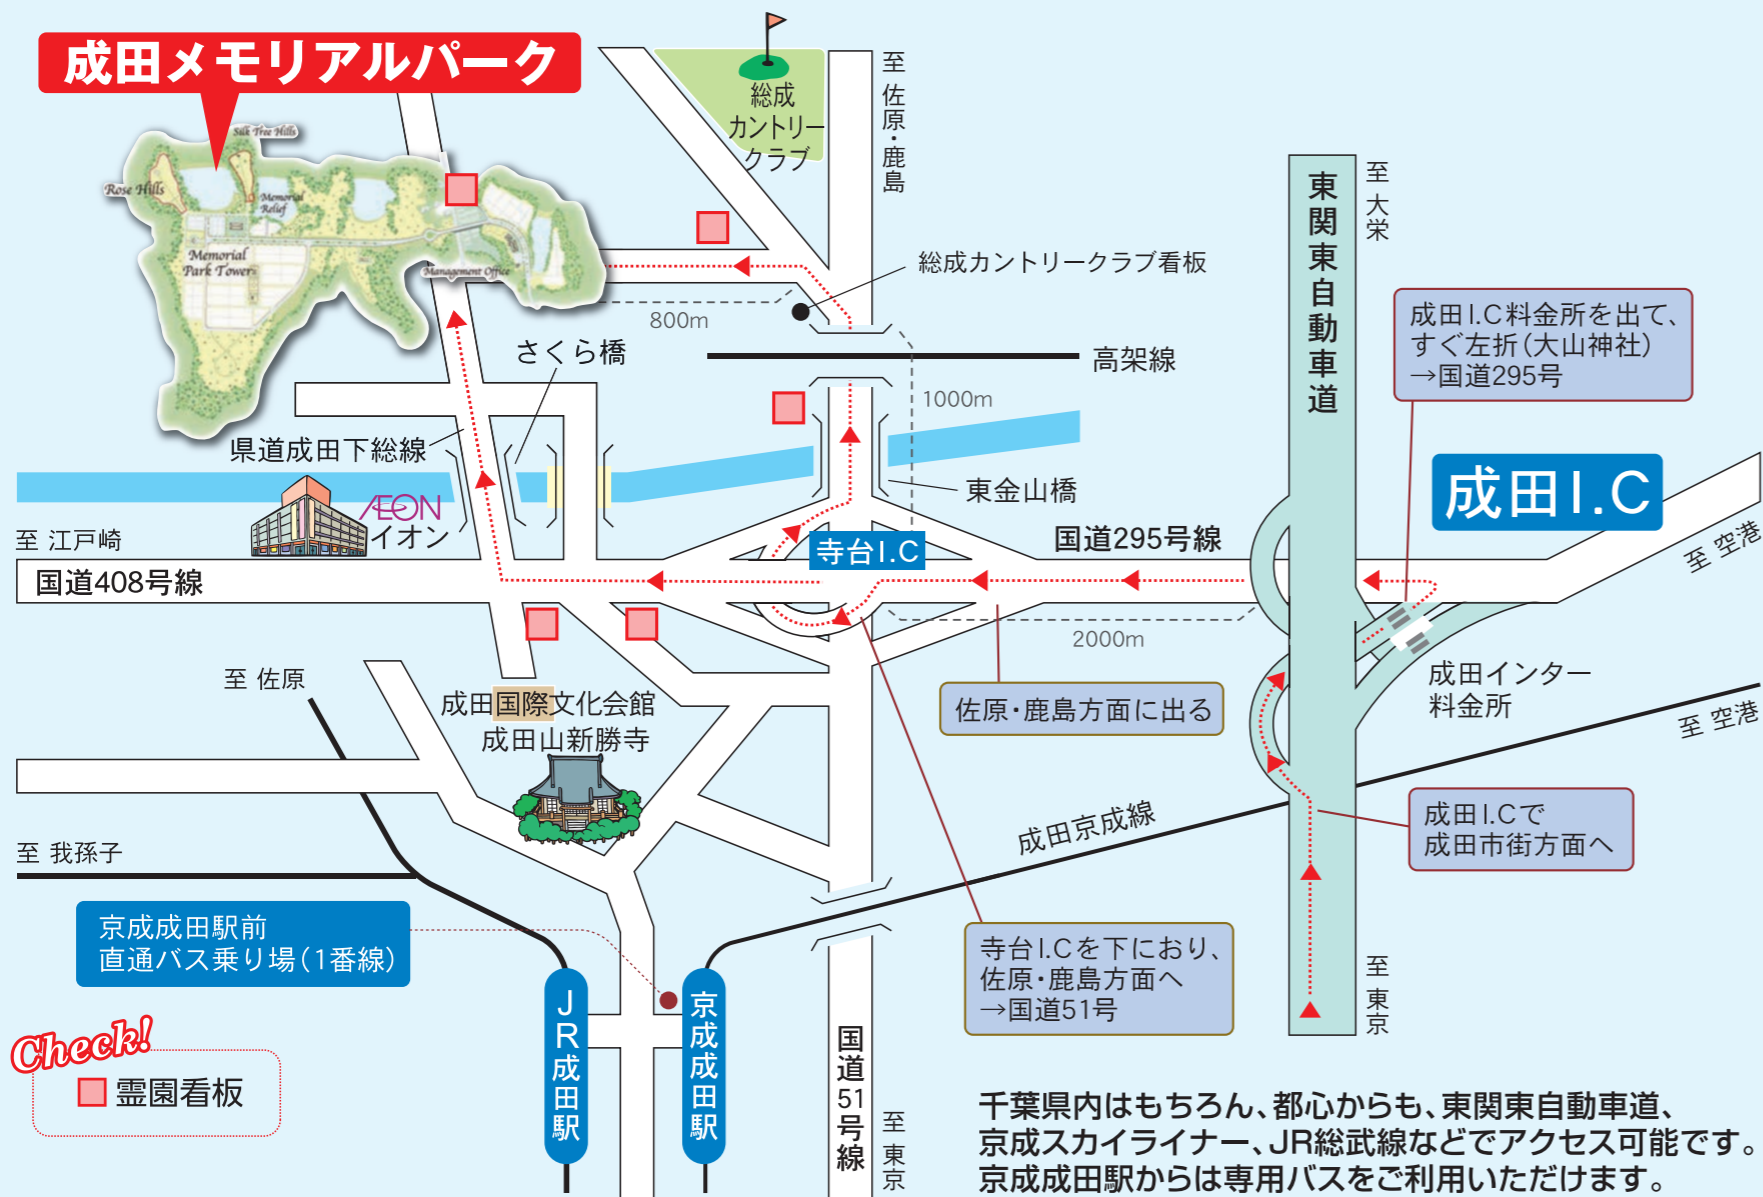

※お願い: 見学会開催期間以外は当社社員は現地に待機しておりませんので、ご見学を希望される場合は、やまと石材までご連絡ください。

成田メモリアルパークご案内図

霊園所在地: 千葉県成田市赤荻622-14

東関東自動車道

成田I.C.から約7分 (お車で)

【近郊施設】イオンショッピングセンター

お車をご利用の場合

東関東自動車道 千葉北I.C.	20分	東関東自動車道 成田I.C.	7分	成田 メモリアル パーク
京葉道路 幕張I.C.	26分			
湾岸線 葛西I.C.	70分			

電車をご利用の場合

JR千葉駅	30分	JR成田駅	徒歩1分 直通バス	成田 メモリアル パーク
京成津田沼駅	30分	京成成田駅		

成田メモリアルパーク 直通バス時刻表 京成成田駅中央口①番のりば

9:40 10:25 11:00 12:00
13:00 14:20 15:00 15:50

運行日 土・日・祝日・振替休日、お彼岸期間、お盆期間(7/13~16・8/13~16)。
ただし、1/1~8は運休。【片道: 340円】