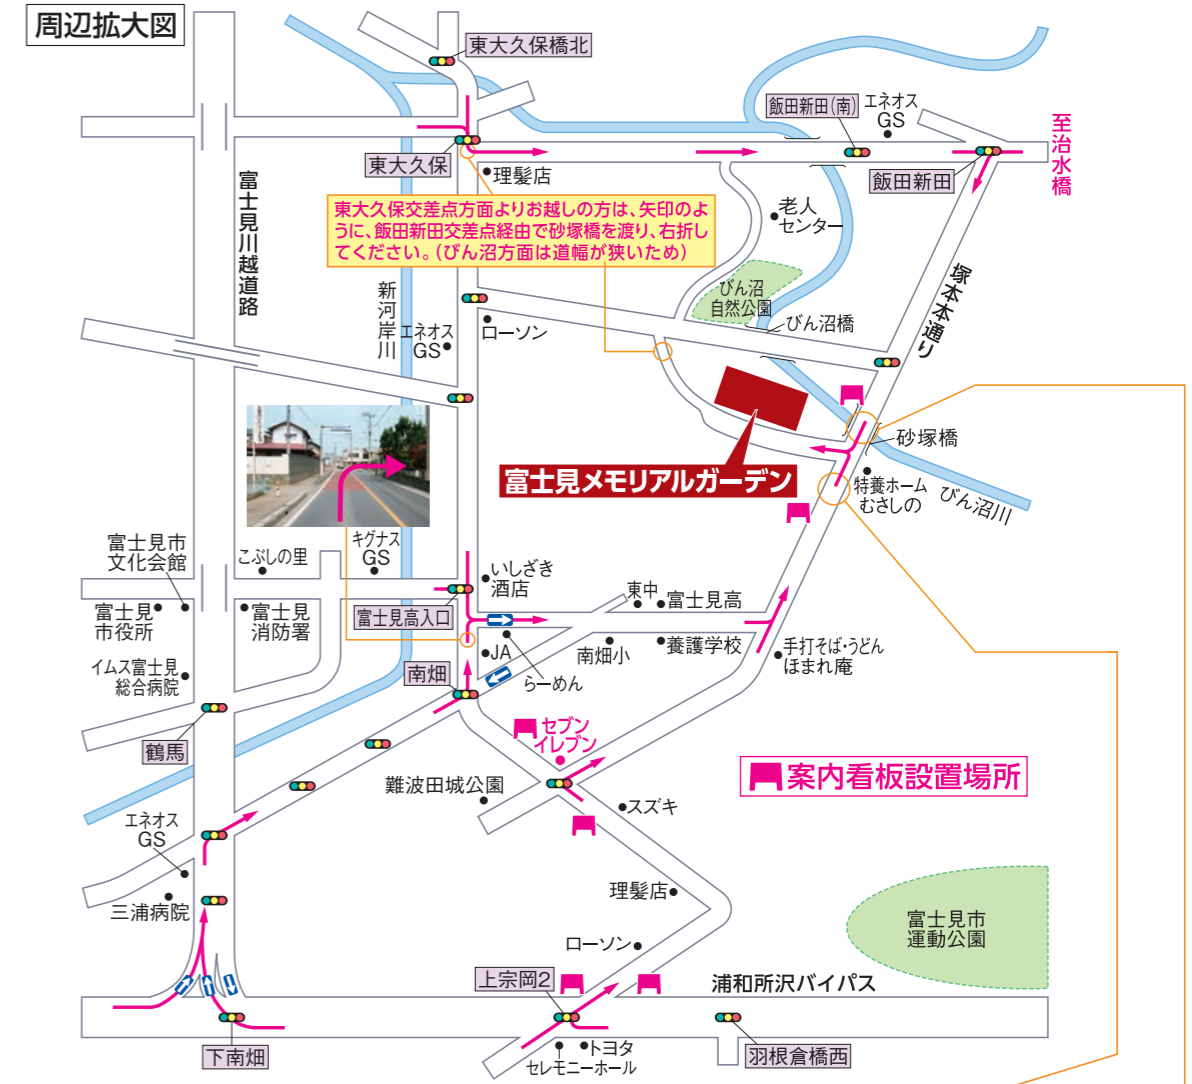

※お願い: 見学会開催期間以外は当社社員は現地に待機しておりませんので、ご見学を希望される場合は、やまと石材までご連絡ください。

富士見メモリアルガーデンご案内図

霊園所在地: 埼玉県富士見市大字東大久保字蛭沼3843-4

交通のご案内

※所要時間は交通状況により異なります。

■お車をご利用の場合	
浦和所沢(バイパス) 上宗岡2交差点	車 約5分
富士見川越道路 鶴馬交差点	車 約5分
国道254号線 藤久保交差点	車 約9分
関越自動車道 練馬I.C.	車 約6分
首都高速 板橋本町I.C.	車 約10分
外環自動車道 川口Jct	車 約7分
外環自動車道 美女木Jct	車 約2分
外環自動車道 浦和南I.C.	車 約5分
外環自動車道 所沢I.C.	車 約15分
外環自動車道 浦和南I.C.	車 約20分
外環自動車道 与野I.C.	車 約15分
■電車をご利用の場合	
東武東上線 池袋駅	急行 26分
東武東上線 富士見駅 東口	車・タクシー 約7分

株式会社 やまと石材

所沢営業所 9:00~18:00 (年中無休)
 埼玉県所沢市東所沢1-4-15ソレイユシャトー1F
 TEL.04-2946-1441

0120-980-148

右のQRコードをスマホで読み取ると簡単に電話がかけられます