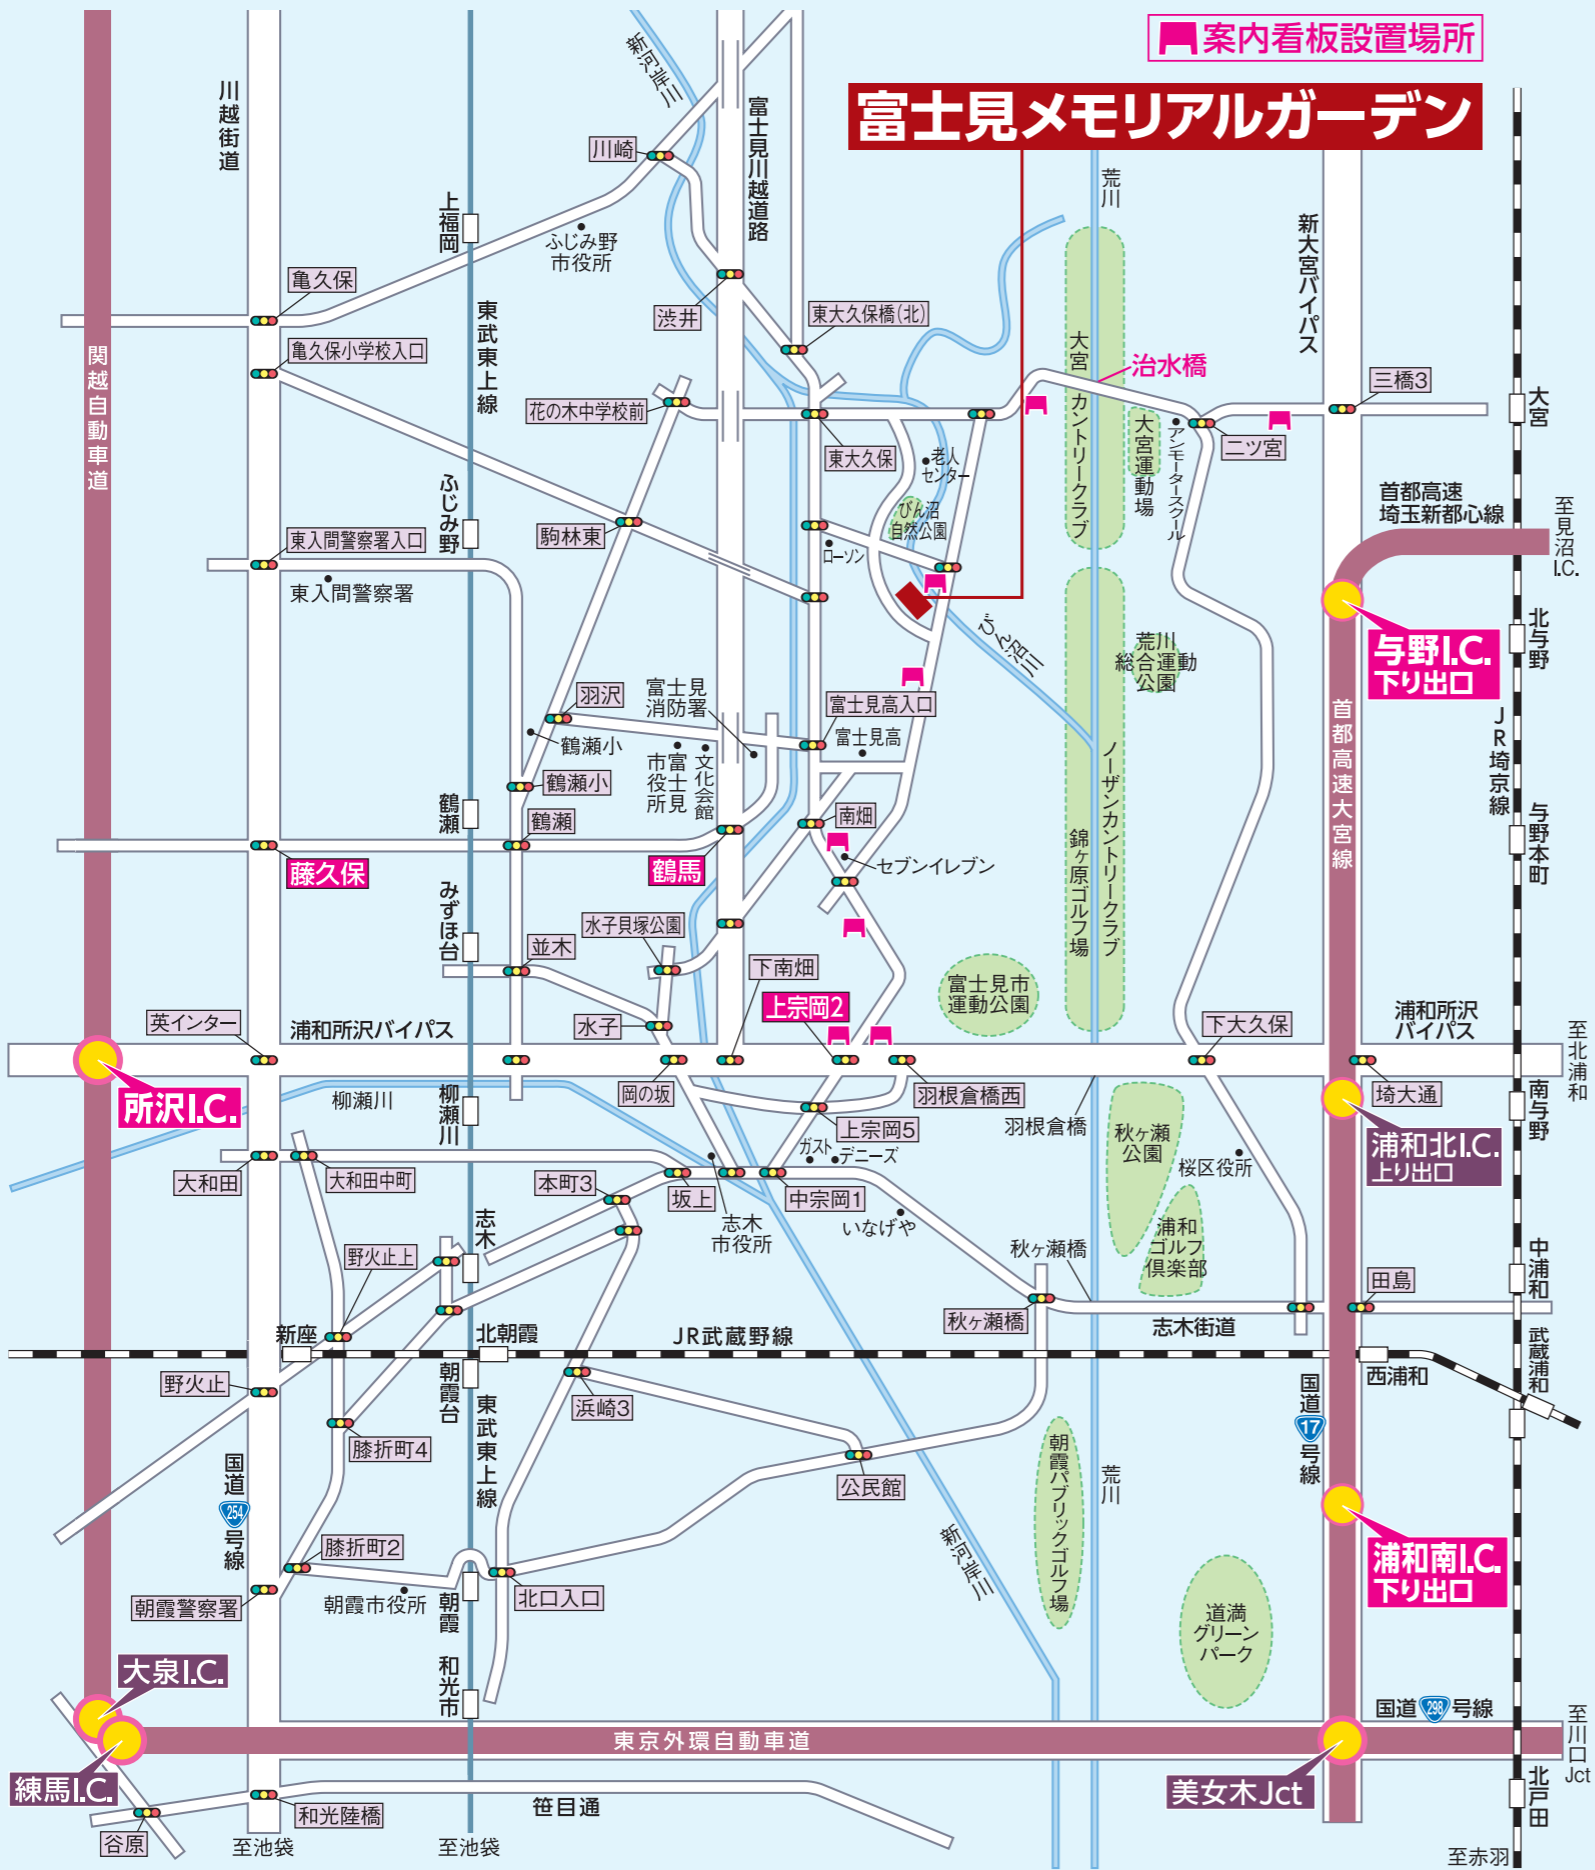

※お願い: 見学会開催期間以外は当社社員は現地に待機しておりませんので、ご見学を希望される場合は、やまと石材までご連絡ください。

富士見メモリアルガーデンご案内図

霊園所在地: 埼玉県富士見市大字東大久保字蛭沼3843-4

交通のご案内

※所要時間は交通状況により異なります。

■お車をご利用の場合	
浦和所沢(バイパス) 上宗岡2交差点	車 約5分
富士見川越道路 鶴馬交差点	車 約5分
国道254号線 藤久保交差点	車 約9分
関越自動車道 練馬I.C.	車 約6分
首都高速 板橋本町I.C.	車 約10分
外環自動車道 川口Jct	車 約7分
外環自動車道 美女木Jct	車 約2分
外環自動車道 浦和南I.C.	車 約5分
外環自動車道 所沢I.C.	車 約15分
外環自動車道 浦和南I.C.	車 約20分
外環自動車道 与野I.C.	車 約15分
■電車をご利用の場合	
東武東上線 池袋駅	急行 26分
東武東上線 富士見駅 東口	車・タクシー 約7分

株式会社 やまと石材

所沢営業所 9:00~18:00 (年中無休)
 埼玉県所沢市東所沢1-4-15ソレイユシャトー1F
 TEL.04-2946-1441

0120-980-148

右のQRコードをスマホで読み取ると簡単に電話がかけられます