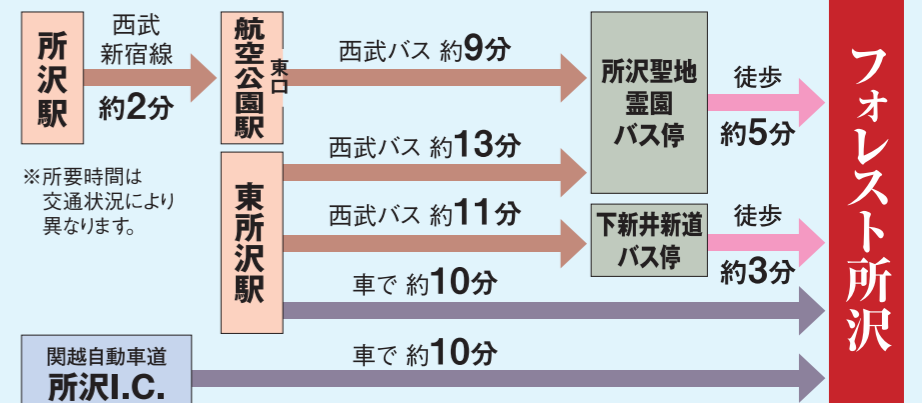

※お願い: 見学会開催期間以外は当社社員は現地に待機しておりませんので、ご見学を希望される場合は、やまと石材までご連絡ください。

フォレスト所沢ご案内図

霊園所在地: 埼玉県所沢市大字下新井1360-1

西武新宿線
「航空公園」駅よりバス・徒歩で約**14分**

現地ご案内図

★印はフォレスト所沢の看板が設置してあります。

電車、バス、お車をご利用の場合

現地拡大図