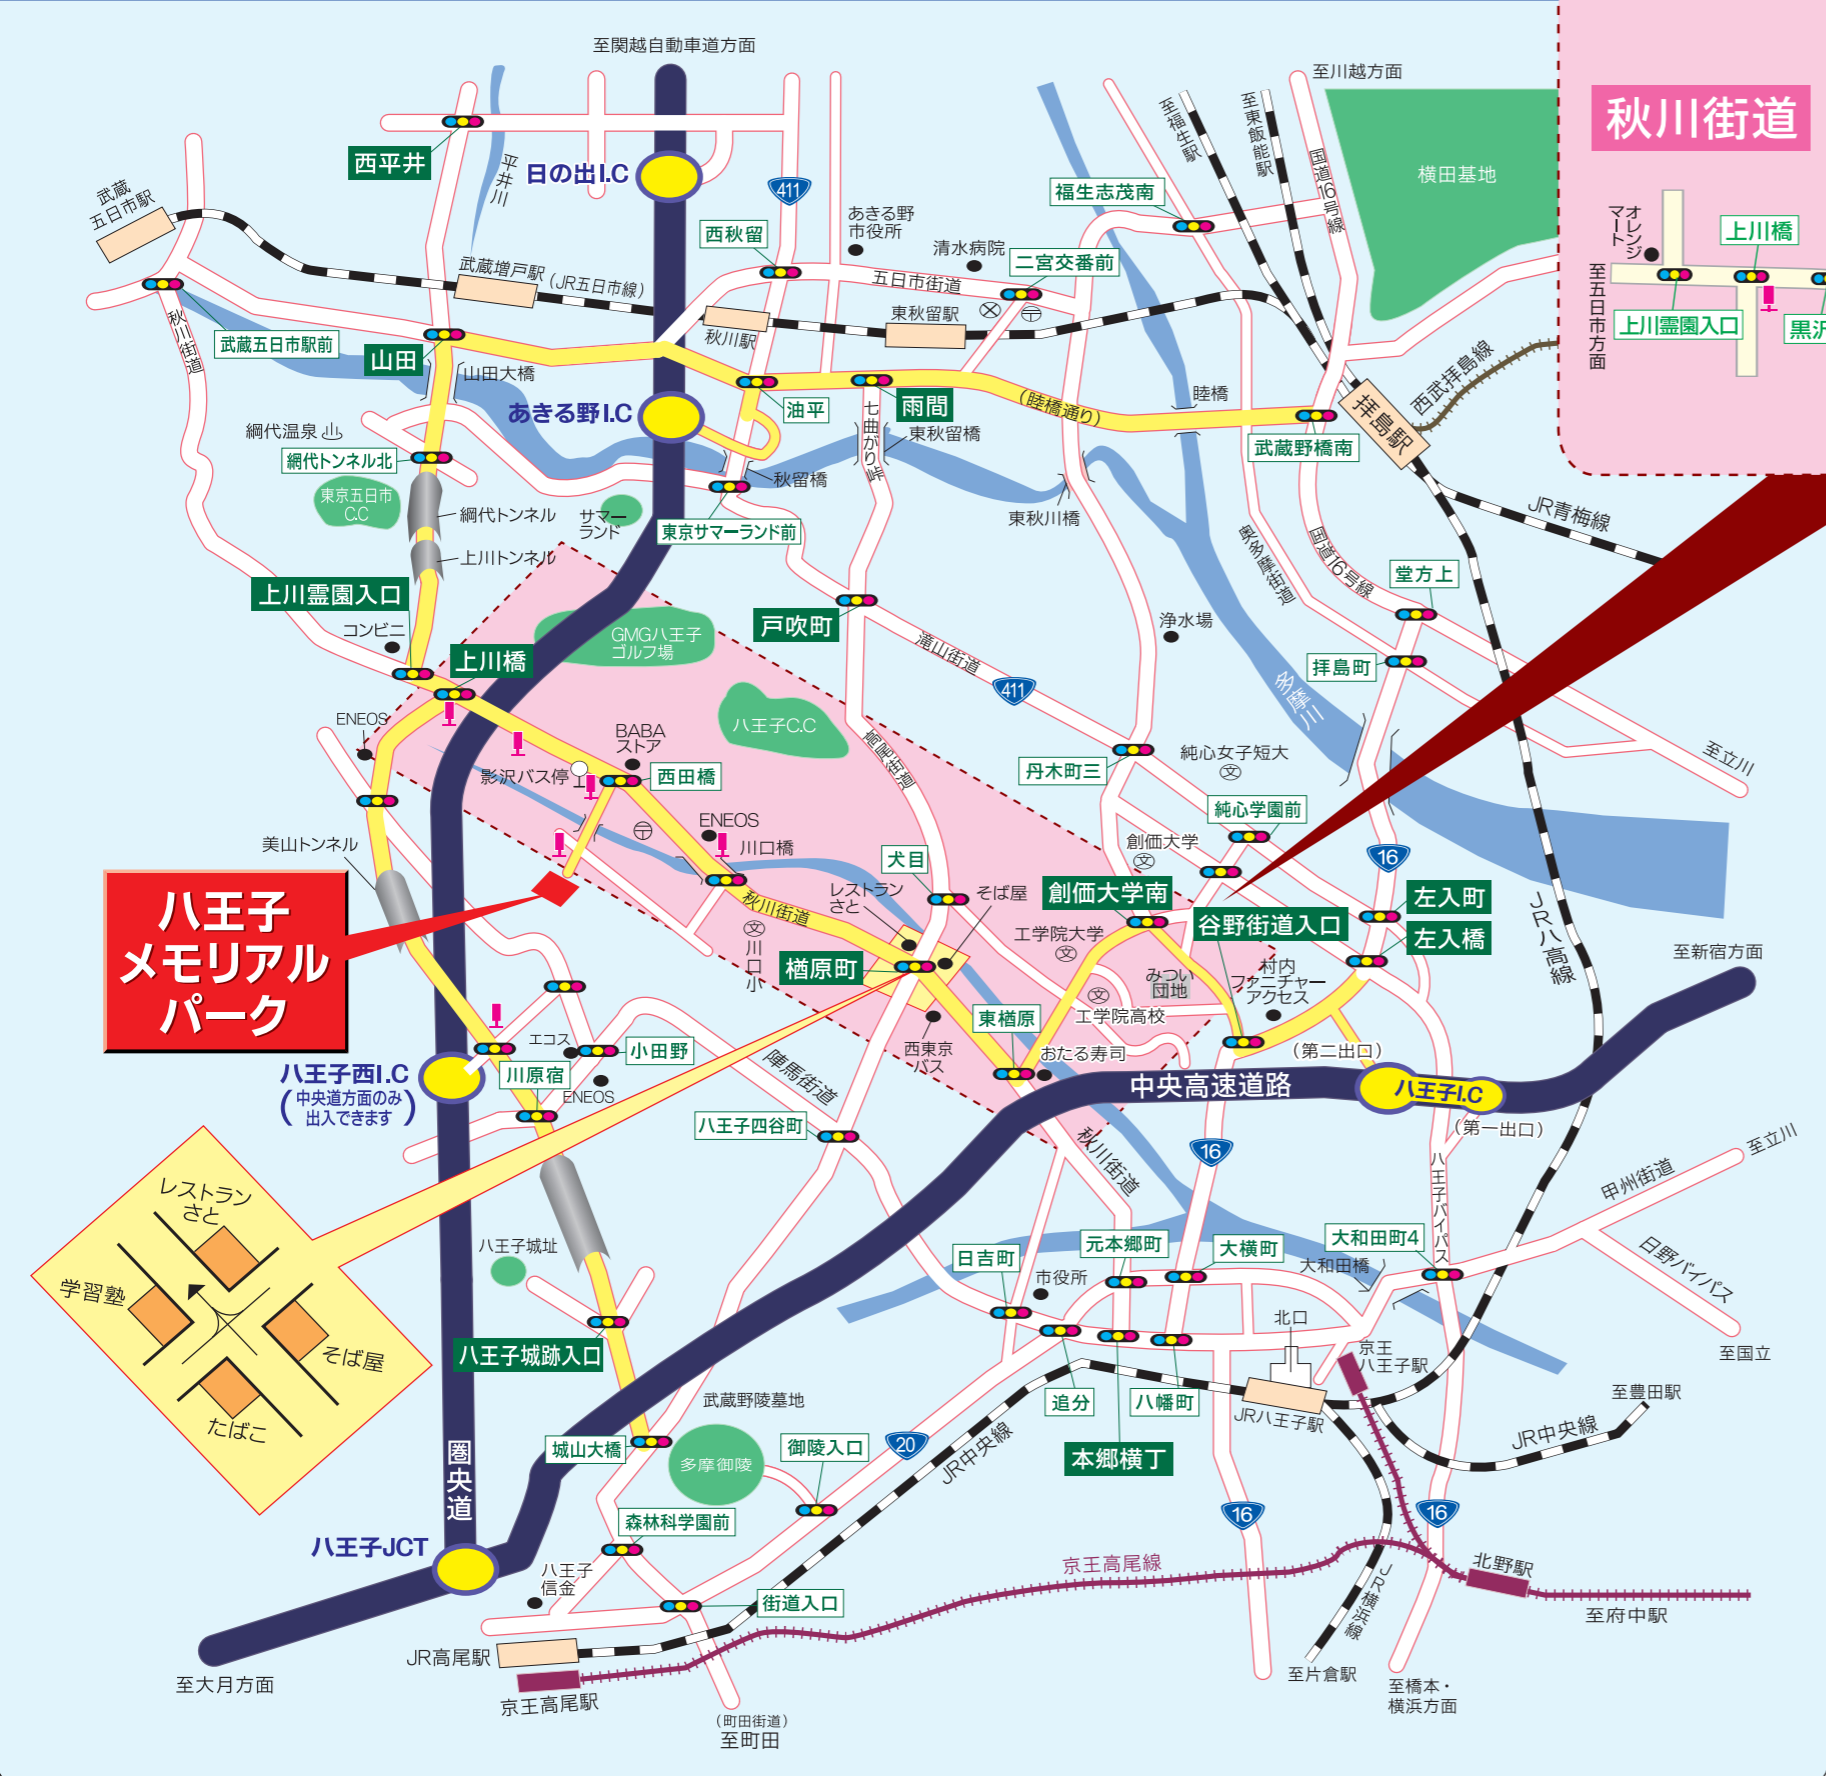

※お願い: 見学会開催期間以外は当社社員は現地に待機しておりませんので、ご見学を希望される場合は、やまと石材までご連絡ください。

八王子メモリアルパークご案内図

霊園所在地: 東京都八王子市川口町335

交通のご案内

電車
ご利用の方

- JR八王子駅 北口 7番乗り場
- 京王八王子駅 3番乗り場

バス停「影沢」下車

徒歩 約7分

お車
ご利用の方

中央高速自動車道「八王子I.C」第2出口 約20分

圏央道「あきる野I.C」・「八王子西I.C」 約10分

八王子メモリアルパーク