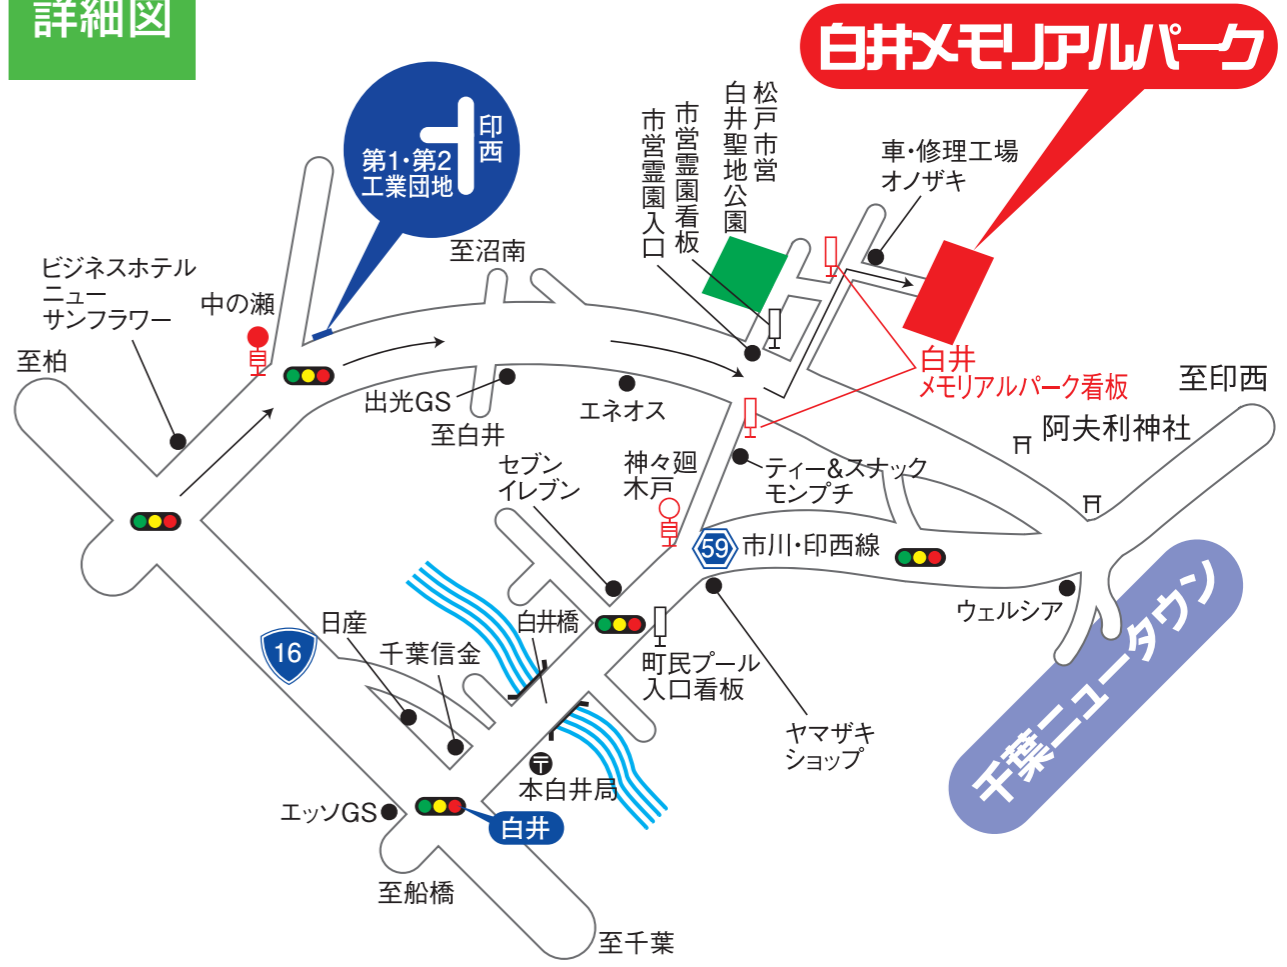

※お願い: 見学会開催期間以外は当社社員は現地に待機しておりませんので、ご見学を希望される場合は、やまと石材までご連絡ください。

白井メモリアルパークご案内図

霊園所在地: 千葉県白井市平塚90

白井メモリアルパーク

アクセス

- お車をご利用の場合
国道16号線白井交差点より
木下方面へ車で**10分**
- 電車をご利用の場合
北総線
「千葉ニュータウン中央駅」
より車で**10分**

詳細図

平坦な墓域と豊かな緑が魅力の安らぎの聖地