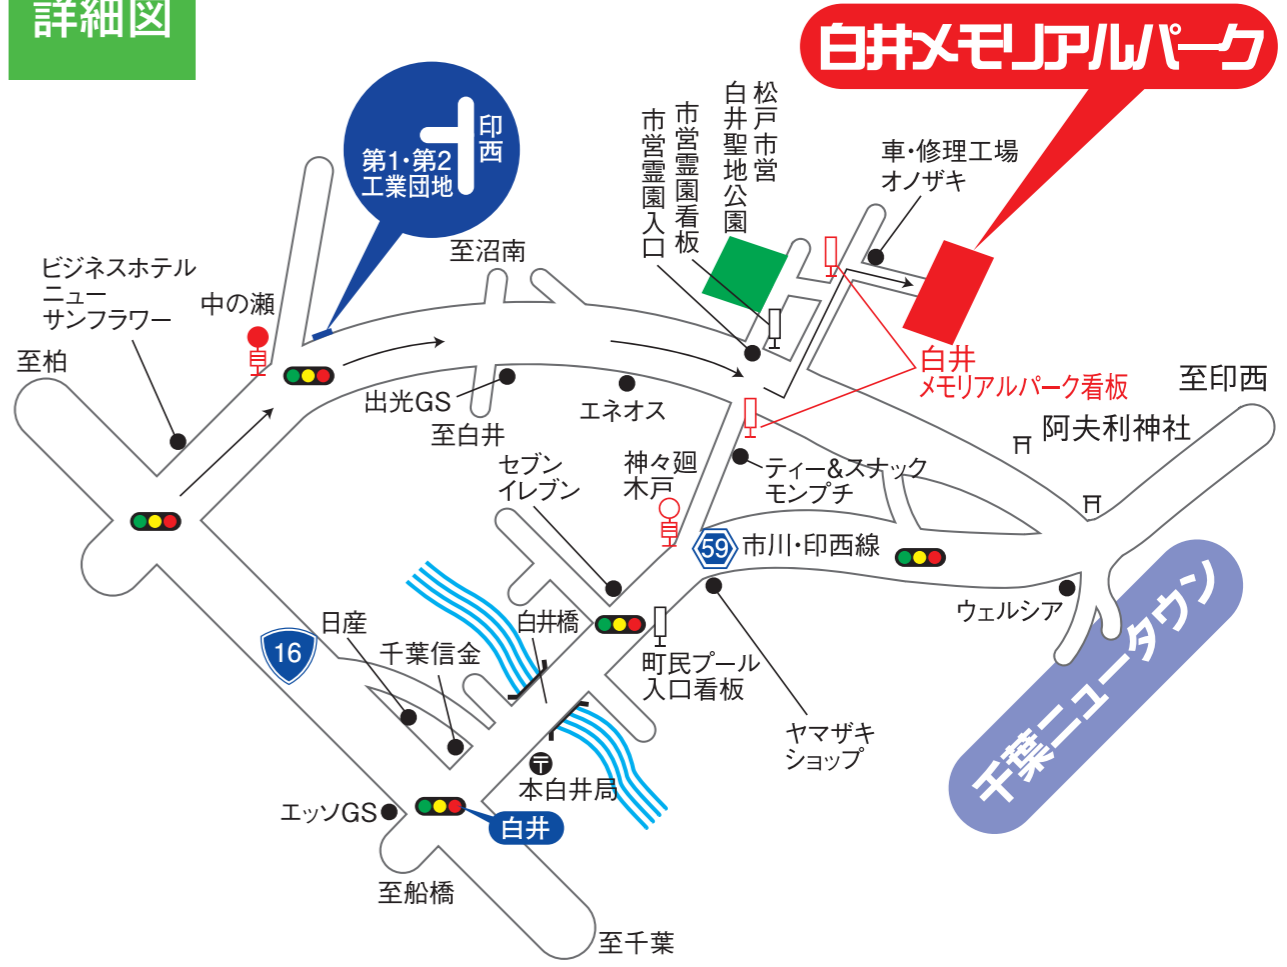

# 白井メモリアルパークご案内図

霊園所在地: 千葉県白井市平塚90

## 白井メモリアルパーク

**アクセス**

- お車をご利用の場合  
国道16号線白井交差点より  
木下方面へ車で**10分**
- 電車をご利用の場合  
北総線  
「千葉ニュータウン中央駅」  
より車で**10分**

## 詳細図

平坦な墓域と豊かな緑が魅力の安らぎの聖地