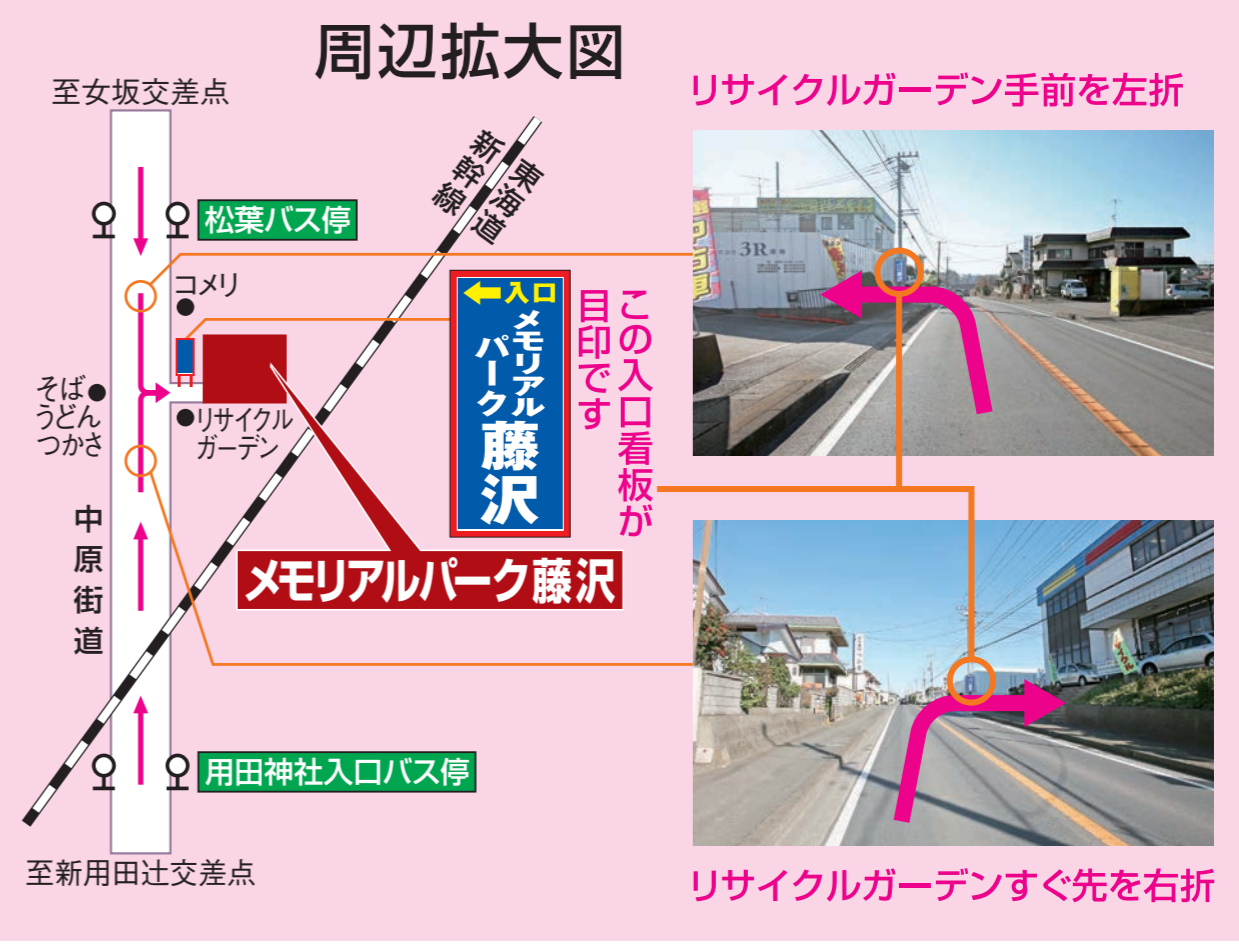

※お願い: 見学会開催期間以外は当社社員は現地に待機しておりませんので、ご見学を希望される場合は、やまと石材までご連絡ください。

メモリアルパーク藤沢ご案内図

霊園所在地: 神奈川県藤沢市用田1029-1

神奈中バス
「松葉バス停」下車徒歩3分

小田急線
「長後駅」より車で10分

小田急線
「湘南台駅」より車で11分

■お車の場合 ※所要時間は交通状況により異なります。

〈小田急江ノ島線〉 長後駅	10分	メモリアルパーク藤沢
〈小田急江ノ島線 相鉄いずみ野線 地下鉄ブルーライン〉 湘南台駅	11分	
〈小田急江ノ島線〉 桜ヶ丘駅	12分	
〈相鉄いずみ野線〉 いずみ中央駅	12分	
〈JR線 地下鉄ブルーライン〉 戸塚駅	20分	

■電車・バスの場合

地下鉄ブルーライン 戸塚駅	11分	神奈中バス 湘20 綾瀬車庫行き バスで 約16分	松葉バス停下車 徒歩3分	メモリアルパーク藤沢
小田急江ノ島線 急行 藤沢駅	7分			
小田急江ノ島線 長後駅	12分	神奈中バス 長35 綾瀬車庫行き バスで 約18分		