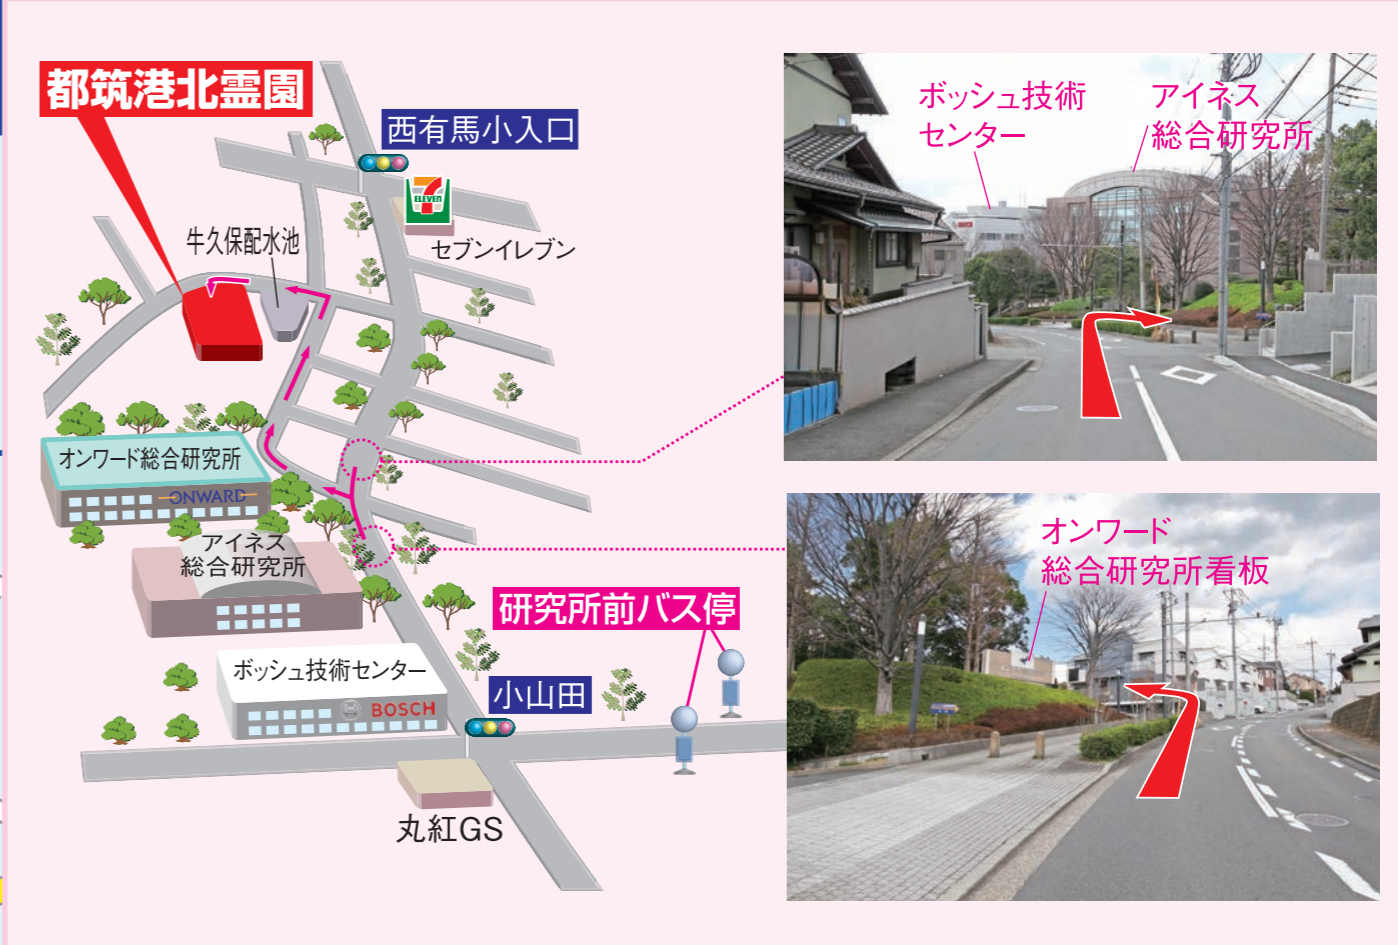

※お願い: 見学会開催期間以外は当社社員は現地に待機しておりませんので、ご見学を希望される場合は、やまと石材までご連絡ください。

都筑港北霊園ご案内図

霊園所在地: 神奈川県横浜市都筑区牛久保町1886-2

交通のご案内

電車・バスでお越しの方		※所要時間は交通状況により異なります		お車でお越しの方	
東急田園都市線	鷺沼駅	徒歩	約20分	東名高速道路	約8分 東名川崎I.C.より
地下鉄ブルーライン	中川駅	徒歩	約20分	東名高速道路	約10分 横浜青葉I.C.より
東急田園都市線	鷺沼駅	東急バス	東山田営業所行/センター北駅行/センター南駅行/小杉駅前・新城駅前	約2分	
		川崎市バス	小杉駅前行		
JR南武線	武蔵中原駅	東急バス	鷺沼駅行	約23分	徒歩 約10分 東急田園都市線 鷺沼駅より
		川崎市バス	鷺沼駅行		
地下鉄グリーンライン	北山田駅	東急バス	鷺沼駅行	約13分	徒歩 約7分 東急田園都市線 たまプラーザ駅より
地下鉄グリーンライン・ブルーライン	センター北駅	東急バス	鷺沼駅行	約12分	
		東急バス	たまプラーザ駅行	約16分	徒歩 約7分 東急田園都市線 あざみ野駅より
東急田園都市線	たまプラーザ駅	東急バス	センター北駅行/センター南駅行/すみれが丘行	約6分	
地下鉄グリーンライン	北山田駅	東急バス	たまプラーザ駅行	約7分	徒歩 約9分 東急田園都市線 研究所前バス停
					徒歩 約3分 地下鉄ブルーライン 中川駅より