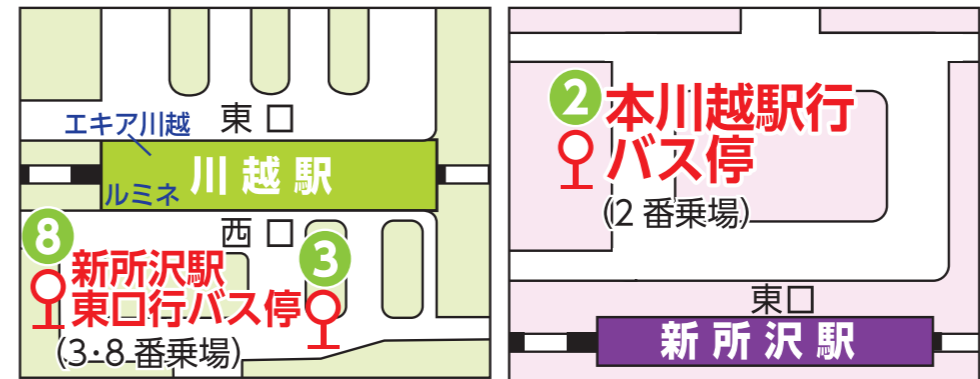

※お願い: 見学会開催期間以外は当社社員は現地に待機しておりませんので、ご見学を希望される場合は、やまと石材までご連絡ください。

川越さくら浄苑ご案内図

霊苑所在地: 埼玉県川越市大字中福311-1

◆電車・バスをご利用の場合

1 川越駅	西武バス 新所02 新所沢駅東口行 約 19分	バス停 下赤坂	徒歩約 2分
2 新所沢駅	西武バス 新所02 本川越駅行 約 25分	バス停 東洋インキ前	徒歩約 4分

川越さくら浄苑

◆バス乗り場案内図

系統<新所02>新所沢駅東口行

系統<新所02>本川越駅行

◆お車をご利用の場合

- 川越所沢線(県道6号)・
県道126号
『新開』交差点より
(約2.4km) 約**4分**
- 川越所沢線(県道6号)・
川越入間線(県道8号)
『今福』交差点より
(約3.5km) 約**6分**
- 県道126号・狭山中央通り
『狭山台交番』交差点より
(約4.4km) 約**7分**
- 所沢狭山線(県道50号)・
川越入間線(県道8号)
『入曽』交差点より
(約5.1km) 約**8分**
- 国道61号・大田街道
『南大塚』交差点より
(約6.4km) 約**10分**