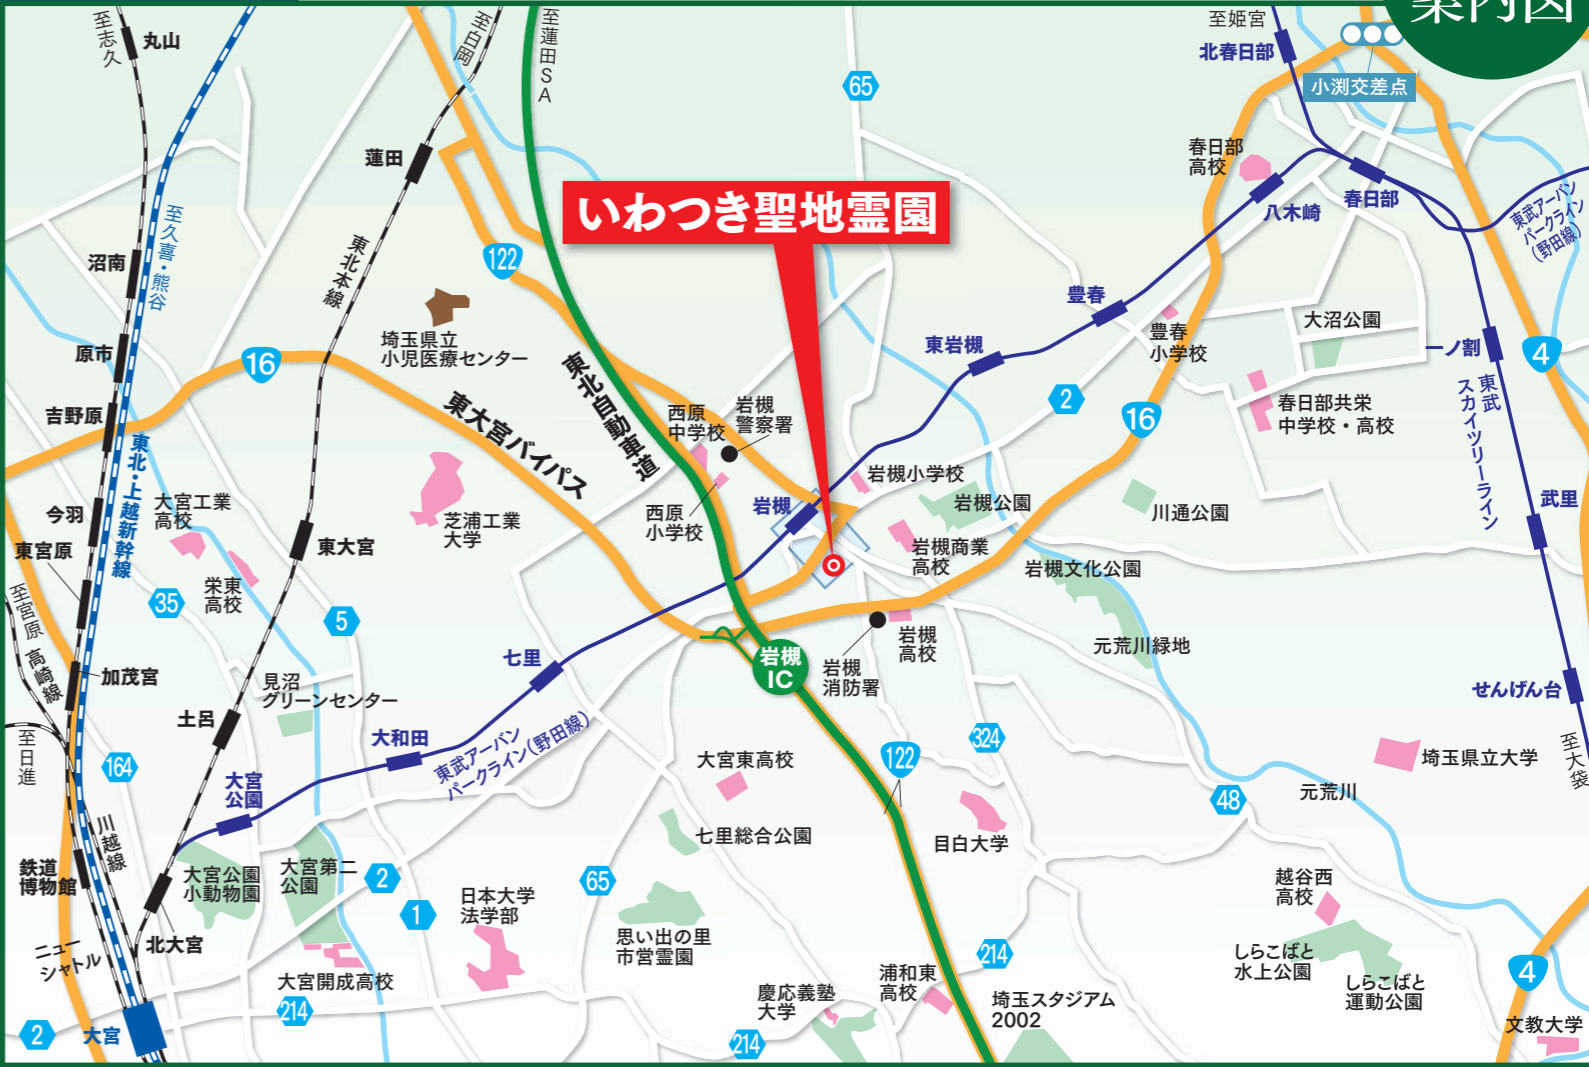

※お願い: 見学会開催期間以外は当社社員は現地に待機しておりませんので、ご見学を希望される場合は、やまと石材までご連絡ください。

いわつき聖地霊園ご案内図

霊園所在地: 埼玉県さいたま市岩槻区岩槻区本町2-12-24

周辺案内図

現地拡大図

お車をご利用の場合 ※所要時間は交通状況により異なります。

東武アーバンパークライン(野田線) 「岩槻」駅より車で約 1分	東武スカイツリーライン・東武アーバンパークライン(野田線) 「春日部」駅より車で約 18分
東武スカイツリーライン 「せんげん台」駅より車で約 25分	東武アーバンパークライン(野田線) 「七里」駅より車で約 12分
東北自動車道 「岩槻」ICより車で約 5分	国道4号・16号 「小淵交差点」より車で約 20分