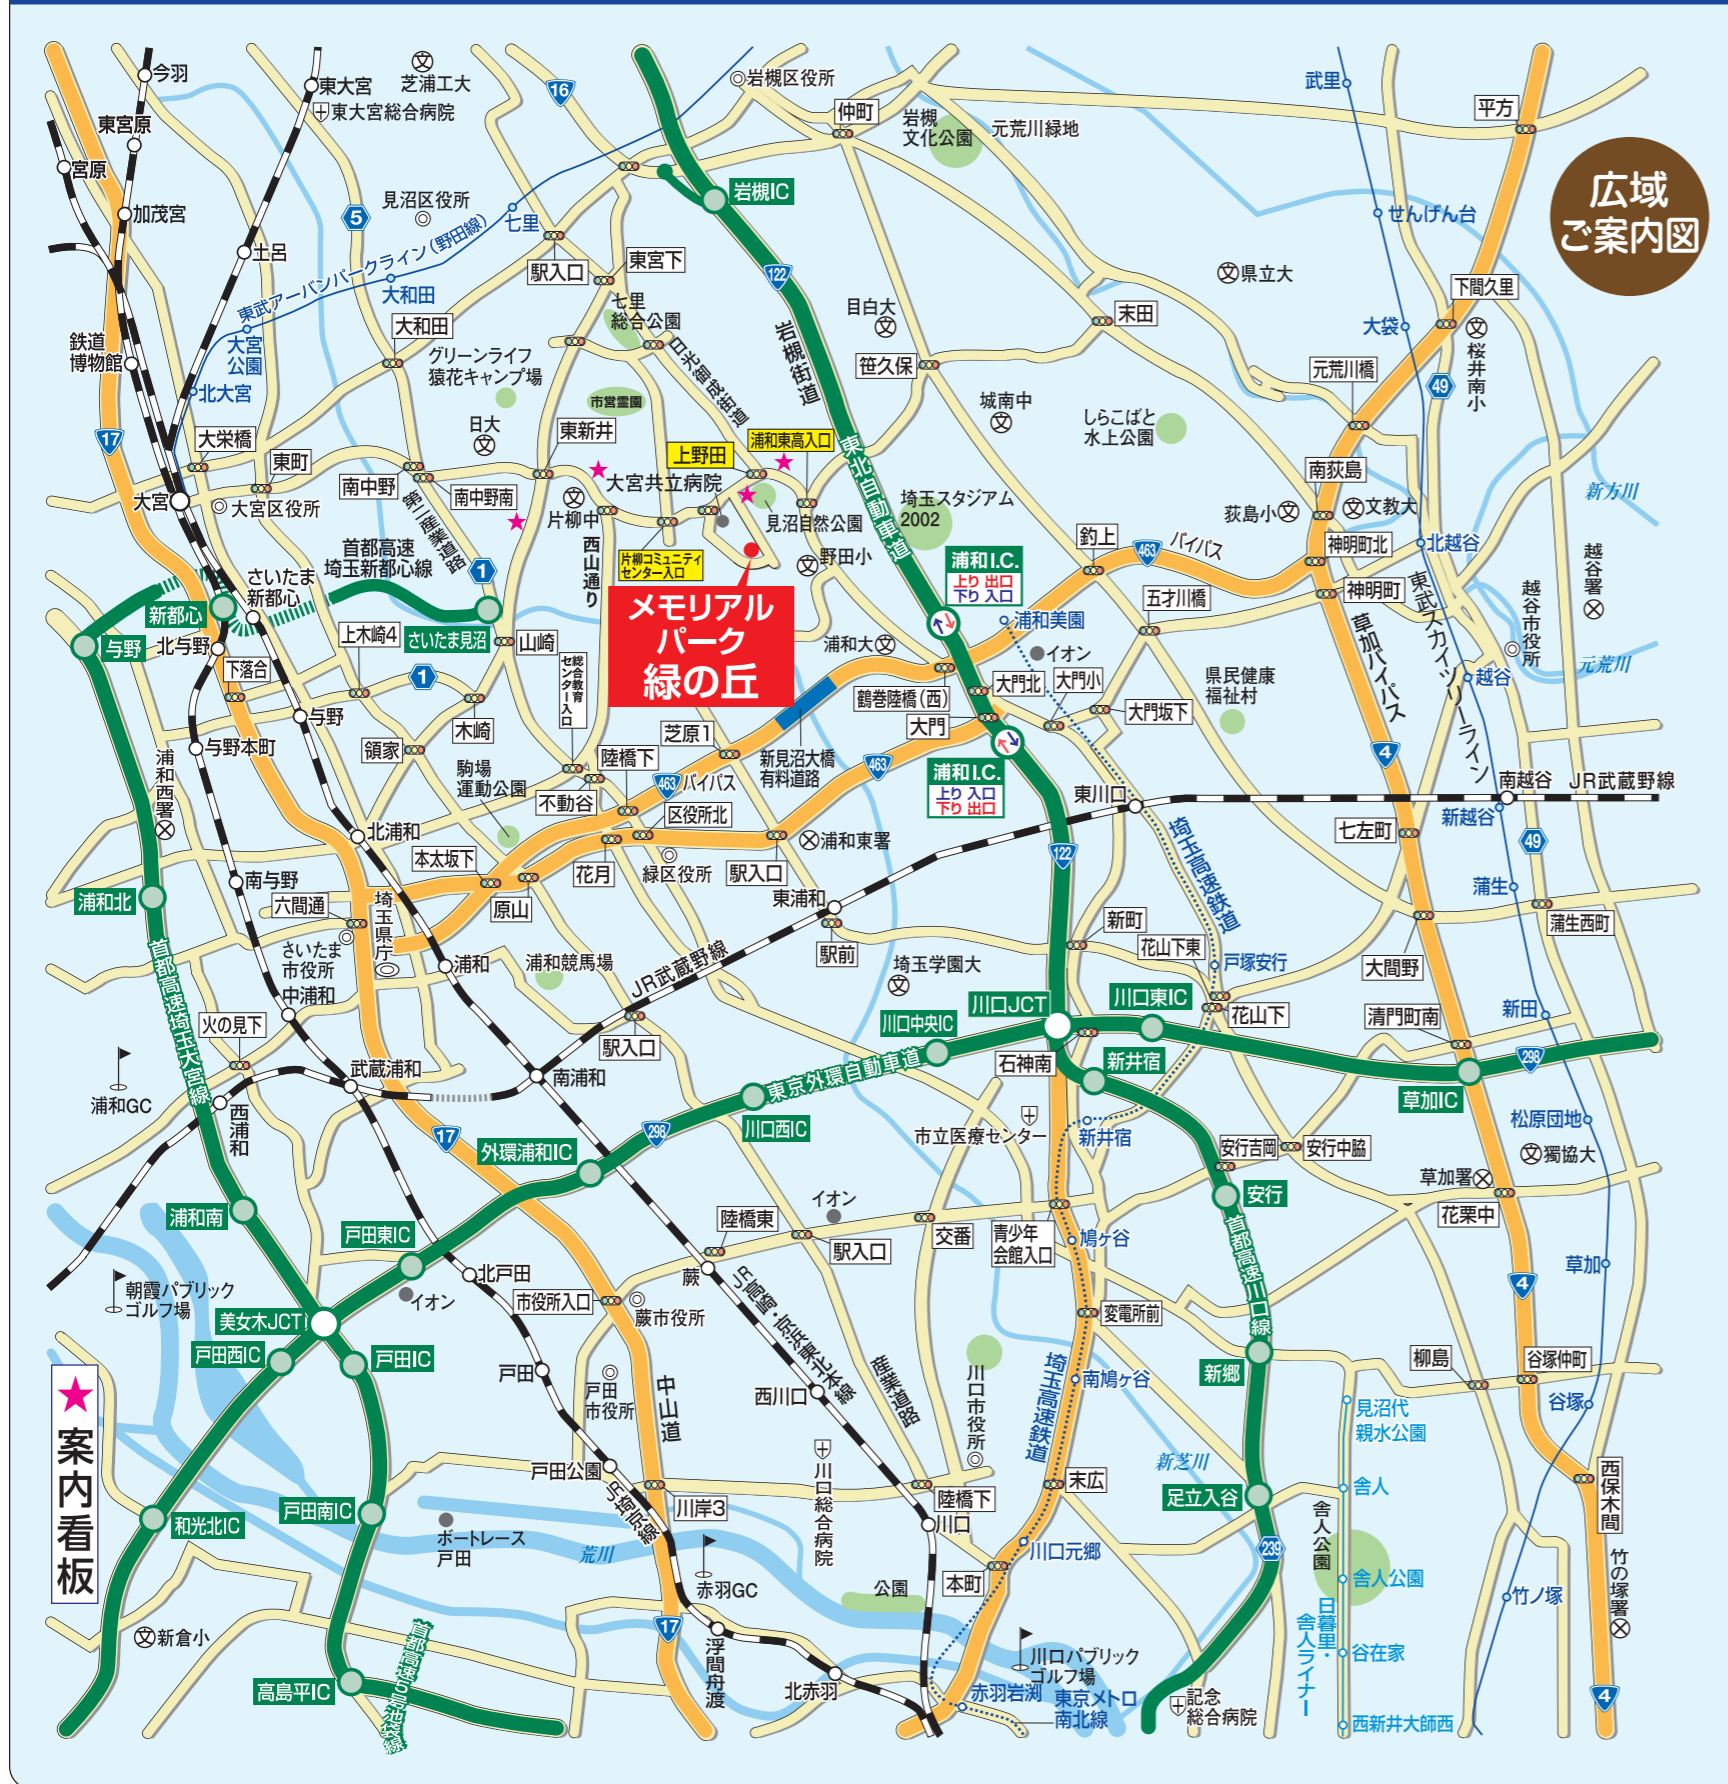

# メモリアルパーク緑の丘ご案内図

霊園所在地: 埼玉県さいたま市見沼区片柳1-1286-2

広域  
ご案内図

メモリアル  
パーク  
緑の丘

案内看板

バスは1日70本以上運行!

見沼区コミュニティバス  
三崎台見沼くらしっく館バス停  
国際興業バス  
三崎台バス停

メモリアルパーク  
緑の丘

### ●電車・バスをご利用の場合

JR各線 私鉄各線 <b>大宮駅</b>	国際興業バス 大02「浦和学院高校」行き 約21分 大01「浦和美園駅西口」行き 約22分 大023「浦和東高校」行き (※023は平日のみ運行) 約22分	三崎台バス停 徒歩 約6分	
	JR湘南新宿ライン 5分 JR高崎線 7分 JR京浜東北線 9分		浦和駅 国際興業バス 浦08-2 「さいたま東営業所」行き 約27分
	JR京浜東北線~武蔵野線 11分 JR武蔵野線~埼玉高速鉄道 3分		東川口駅 国際興業バス 大01「大宮駅東口」行き 約12分
	東武アーバンパークライン 6分		大和田駅 見沼区コミュニティバス 「さぎ山記念公園」行き 約20分
東武アーバンパークライン 3分	七里駅 七里駅徒歩約4分 七里駅西/バス停より乗車 見沼区コミュニティバス 「さぎ山記念公園」行き 約15分	三崎台見沼くらしっく館バス停 徒歩 約6分	

### ●お車をご利用の場合

首都高速 埼玉新都心線	さいたま見沼I.C.より	車で約8分
東北自動車道	岩槻I.C.より	車で約9分
東北自動車道	浦和下りI.C.より	車で約10分
埼玉高速鉄道	浦和美園駅より	車で約9分
JR各線・私鉄各線	大宮駅より	車で約11分
JR武蔵野線	東浦和駅より	車で約11分
JR湘南新宿ライン・JR高崎線 JR宇都宮線・JR京浜東北線	浦和駅より	車で約14分

※所要時間は、一般道を時速40キロで走行した場合のもので交通状況により異なります。

メモリアルパーク 緑の丘