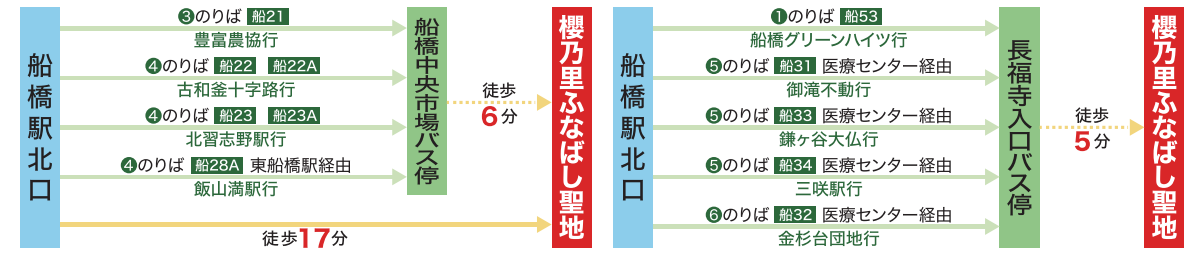

※お願い: 見学会開催期間以外は当社社員は現地に待機しておりませんので、ご見学を希望される場合は、やまと石材までご連絡ください。

## 船橋駅からバス便多数! 2つのバス停から徒歩圏の好立地