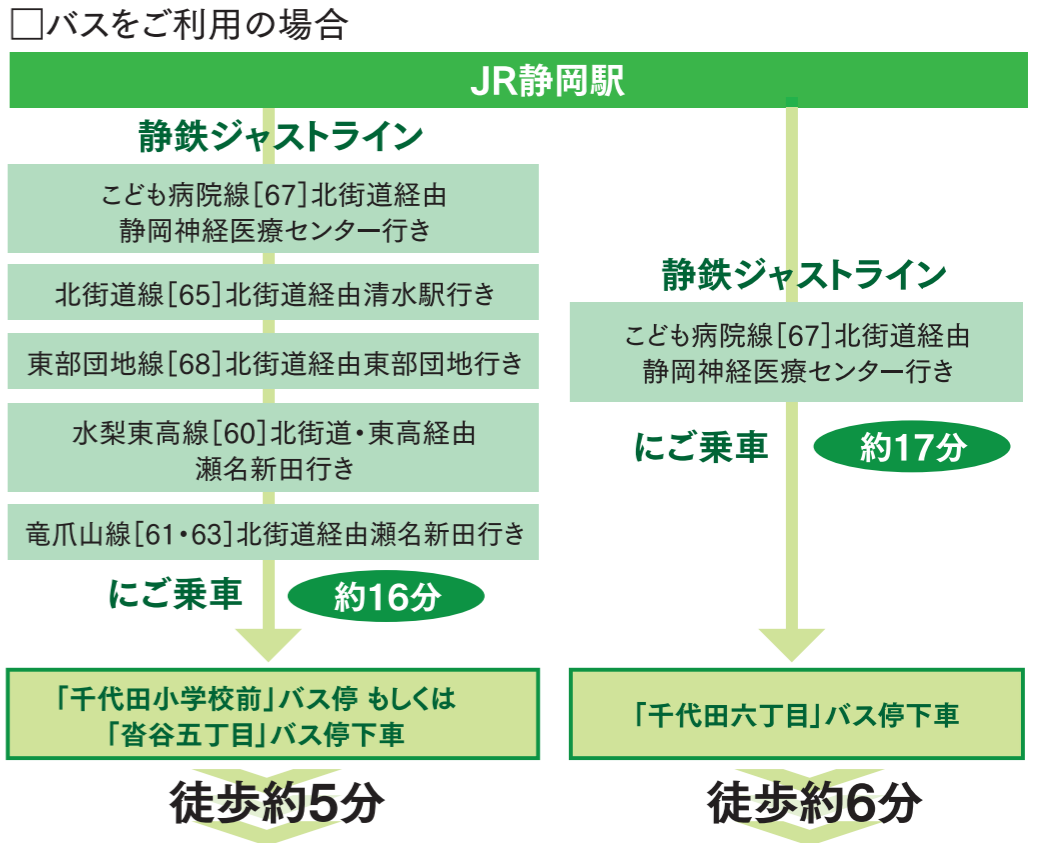

※お願い: 見学会開催期間以外は当社社員は現地に待機しておりませんので、ご見学を希望される場合は、やまと石材までご連絡ください。

ガーデンメモリアル千代田ご案内図

霊園所在地: 静岡県静岡市葵区千代田6丁目3-14

静鉄ジャストライン
「千代田小学校前」バス停より **徒歩約5分**

- お車ご利用の場合
- JR「静岡駅」よりお車で約**12分** →JR「草薙駅」よりお車で約**13分**
- 国道1号線「長沼交差点」よりお車で約**7分**
- 静清バイパス「千代田上土I.C.」よりお車で約**5分**
- 北街道「沓谷5丁目交差点」よりお車で約**3分**

ガーデンメモリアル千代田

限りない可能性と創造力で、お客様に満足を...
株式会社 やまと石枕
横浜営業所 9:00~18:00(年中無休)
 神奈川県横浜市青葉区あざみ野1-4-3三橋ビル4F
 TEL.045-905-1441

0120-38-1401

右のQRコードをスマホで読み取ると簡単に電話がかけられます