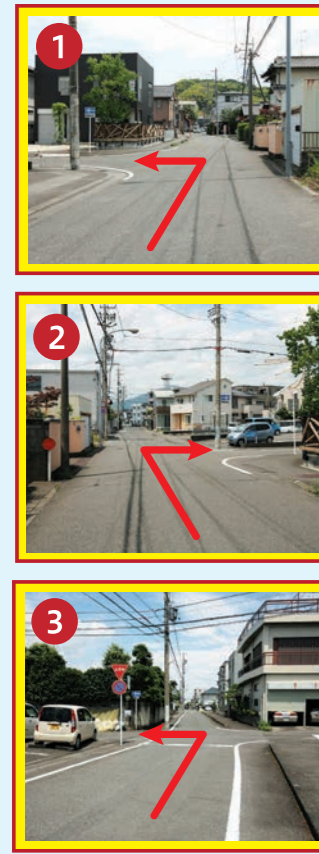

※お願い: 見学会開催期間以外は当社社員は現地に待機しておりませんので、ご見学を希望される場合は、やまと石材までご連絡ください。

ガーデンメモリアル千代田ご案内図

霊園所在地: 静岡県静岡市葵区千代田6丁目3-14

静鉄ジャストライン
「千代田小学校前」バス停より **徒歩約5分**

- お車ご利用の場合
- JR「静岡駅」よりお車で約**12分** →JR「草薙駅」よりお車で約**13分**
- 国道1号線「長沼交差点」よりお車で約**7分**
- 静清バイパス「千代田上土I.C.」よりお車で約**5分**
- 北街道「沓谷5丁目交差点」よりお車で約**3分**